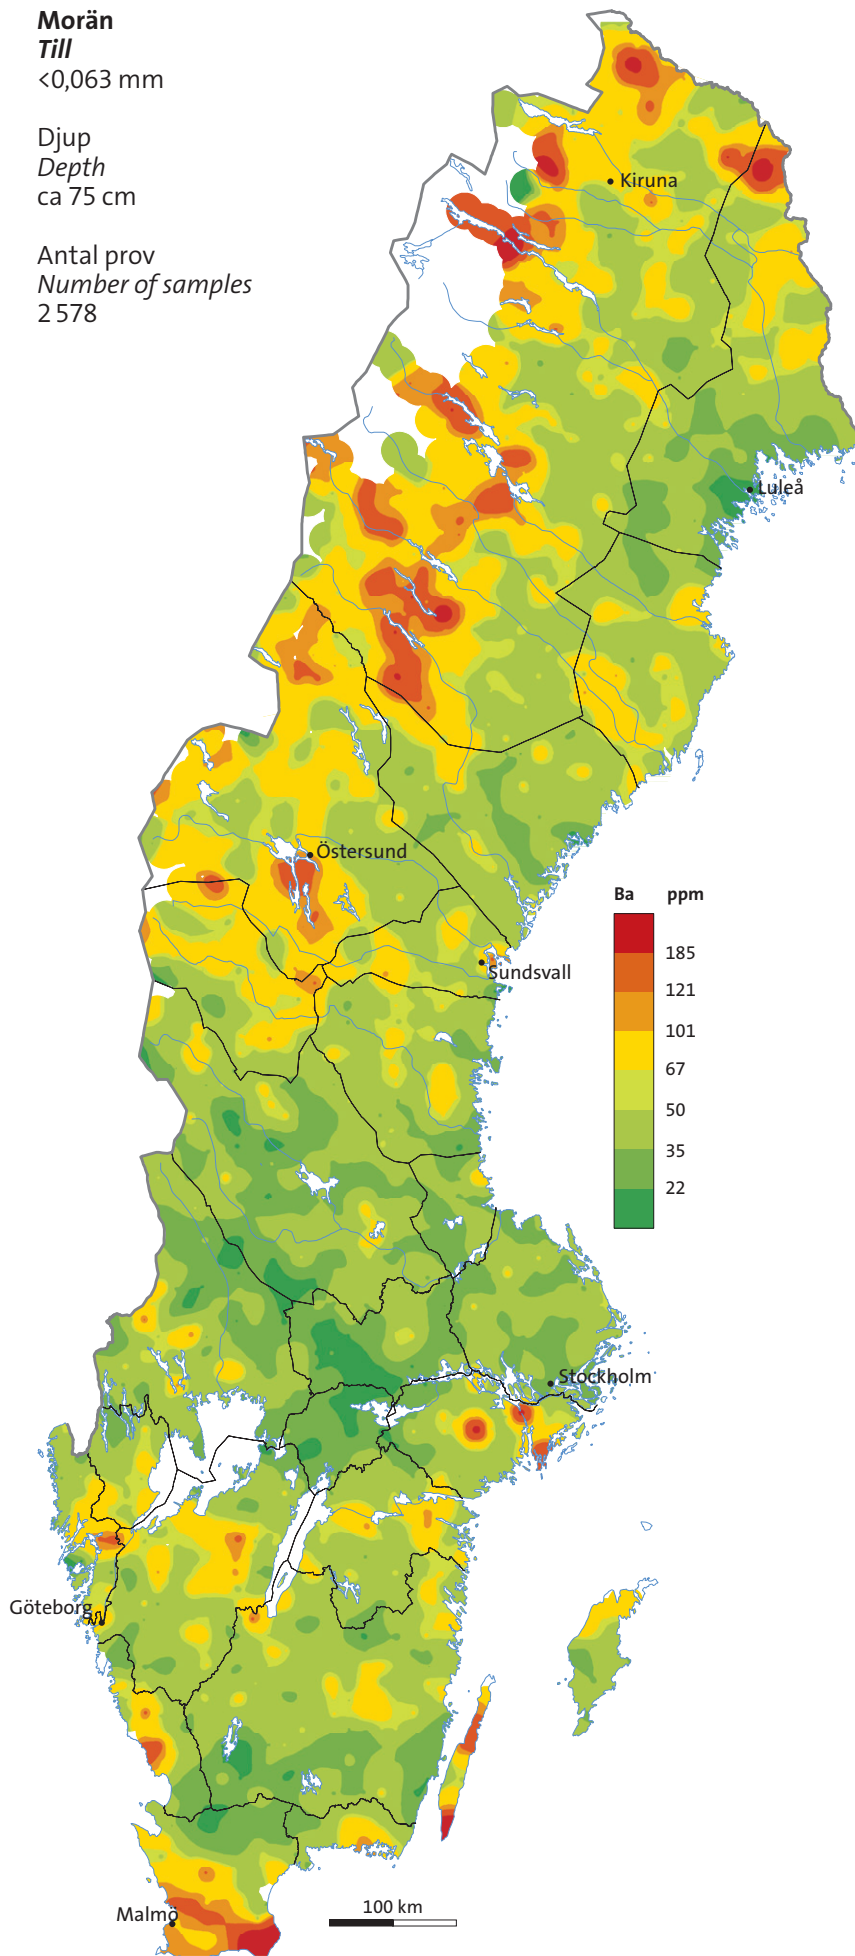

Morän
Till
<0,063 mm

Djup
Depth
ca 75 cm

Antal prov
Number of samples
2578

Betesmark
Grazing land
<2 mm

Djup
Depth
0–10 cm

Antal prov
Number of samples
179