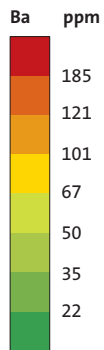

Morän
Till
<0,063 mm

Djup
Depth
ca 75 cm

Antal prov
Number of samples
2578

Betesmark
Grazing land
<2 mm

Djup
Depth
0–10 cm

Antal prov
Number of samples
179