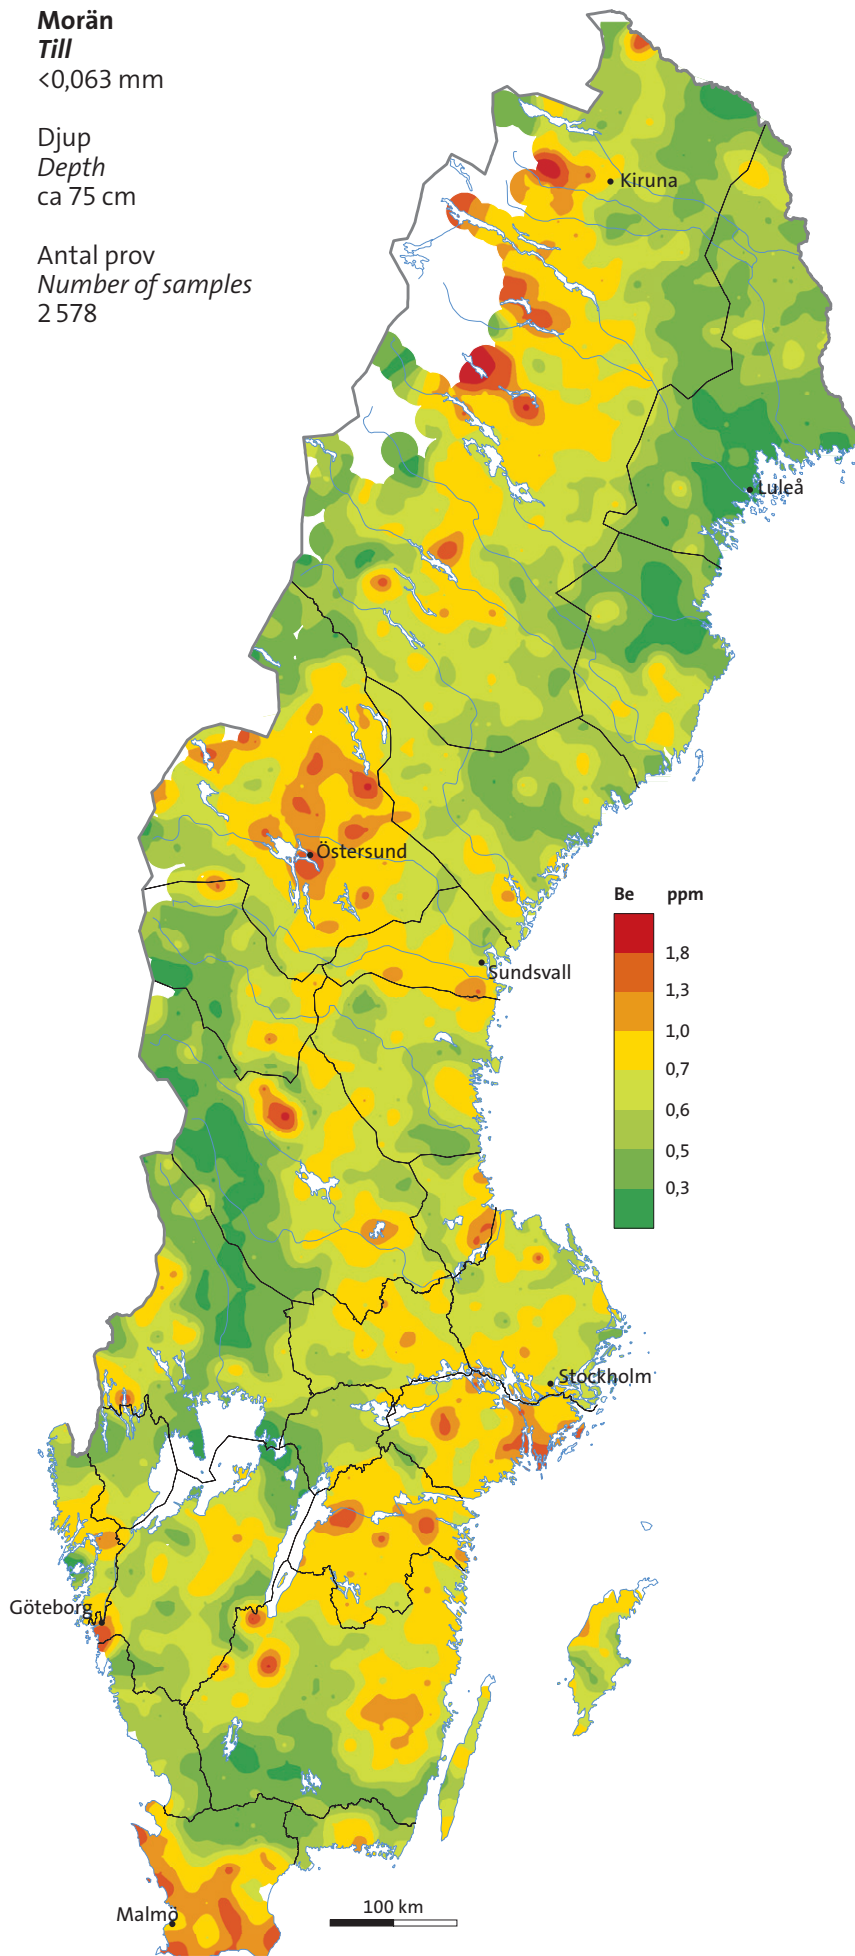

**Morän**  
**Till**  
<0,063 mm

Djup  
Depth  
ca 75 cm

Antal prov  
Number of samples  
2578

**Betesmark**  
**Grazing land**  
<2 mm

Djup  
Depth  
0–10 cm

Antal prov  
Number of samples  
179