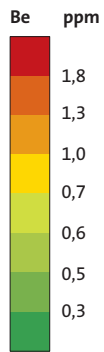

**Morän**  
**Till**  
<0,063 mm

Djup  
Depth  
ca 75 cm

Antal prov  
Number of samples  
2578

**Betesmark**  
**Grazing land**  
<2 mm

Djup  
Depth  
0–10 cm

Antal prov  
Number of samples  
179