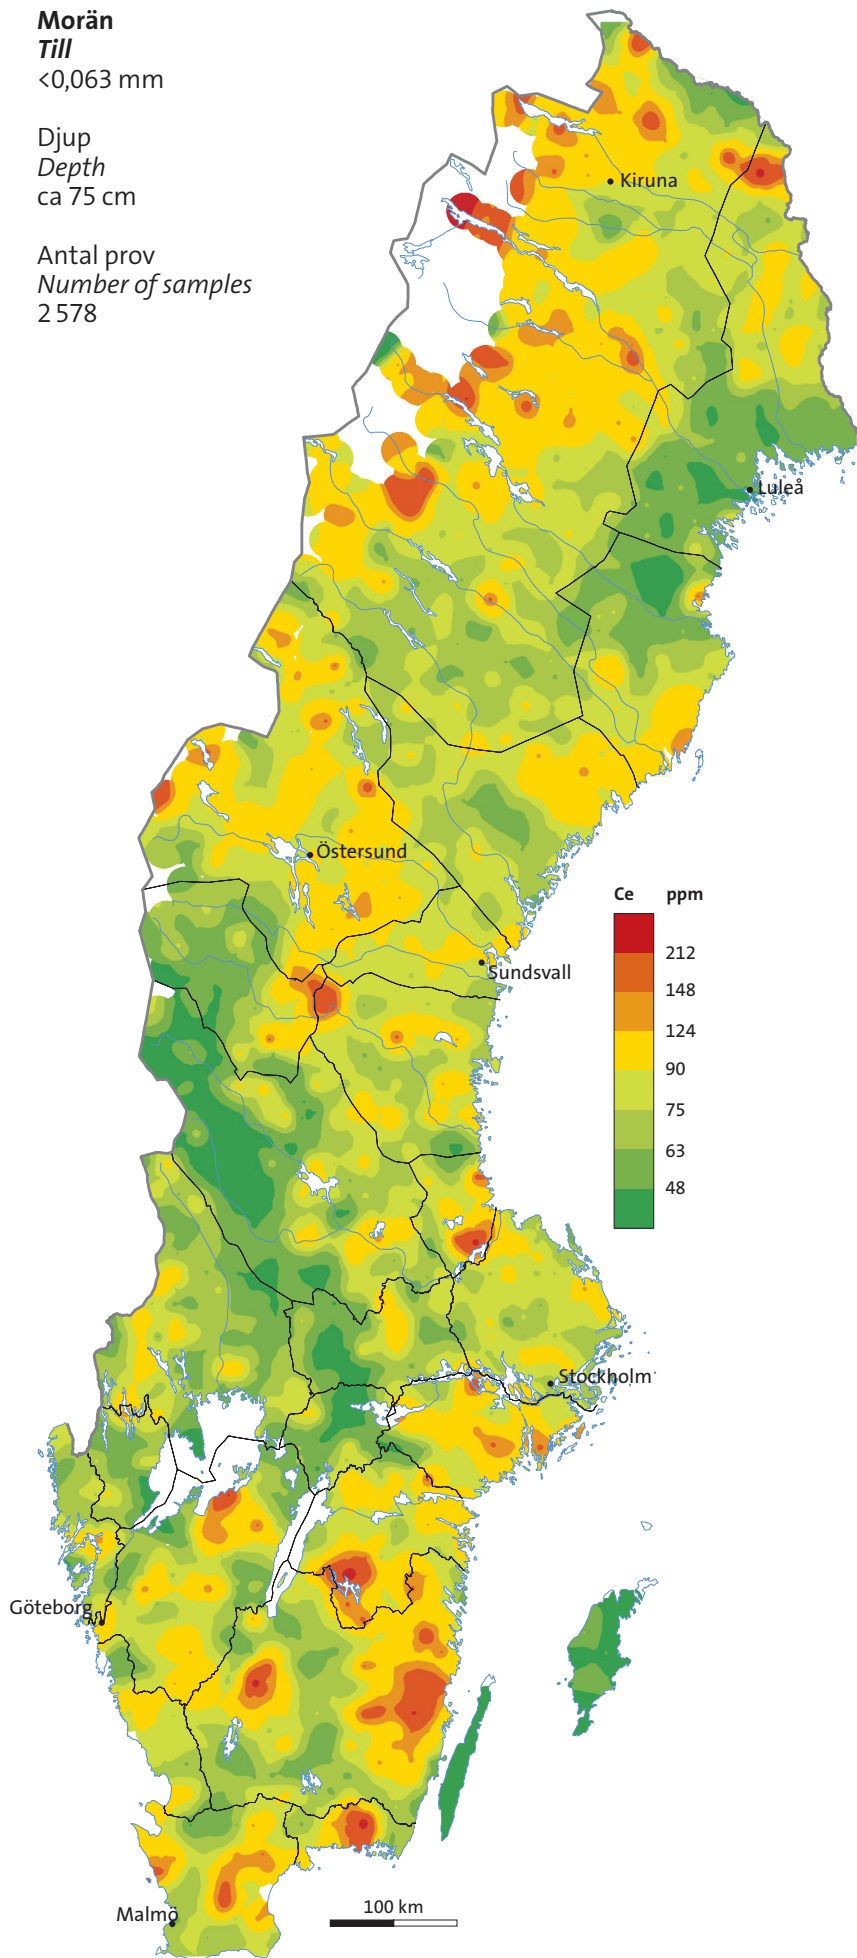

Morän
Till
<0,063 mm

Djup
Depth
ca 75 cm

Antal prov
Number of samples
2578

Betesmark
Grazing land
<2 mm

Djup
Depth
0–10 cm

Antal prov
Number of samples
179