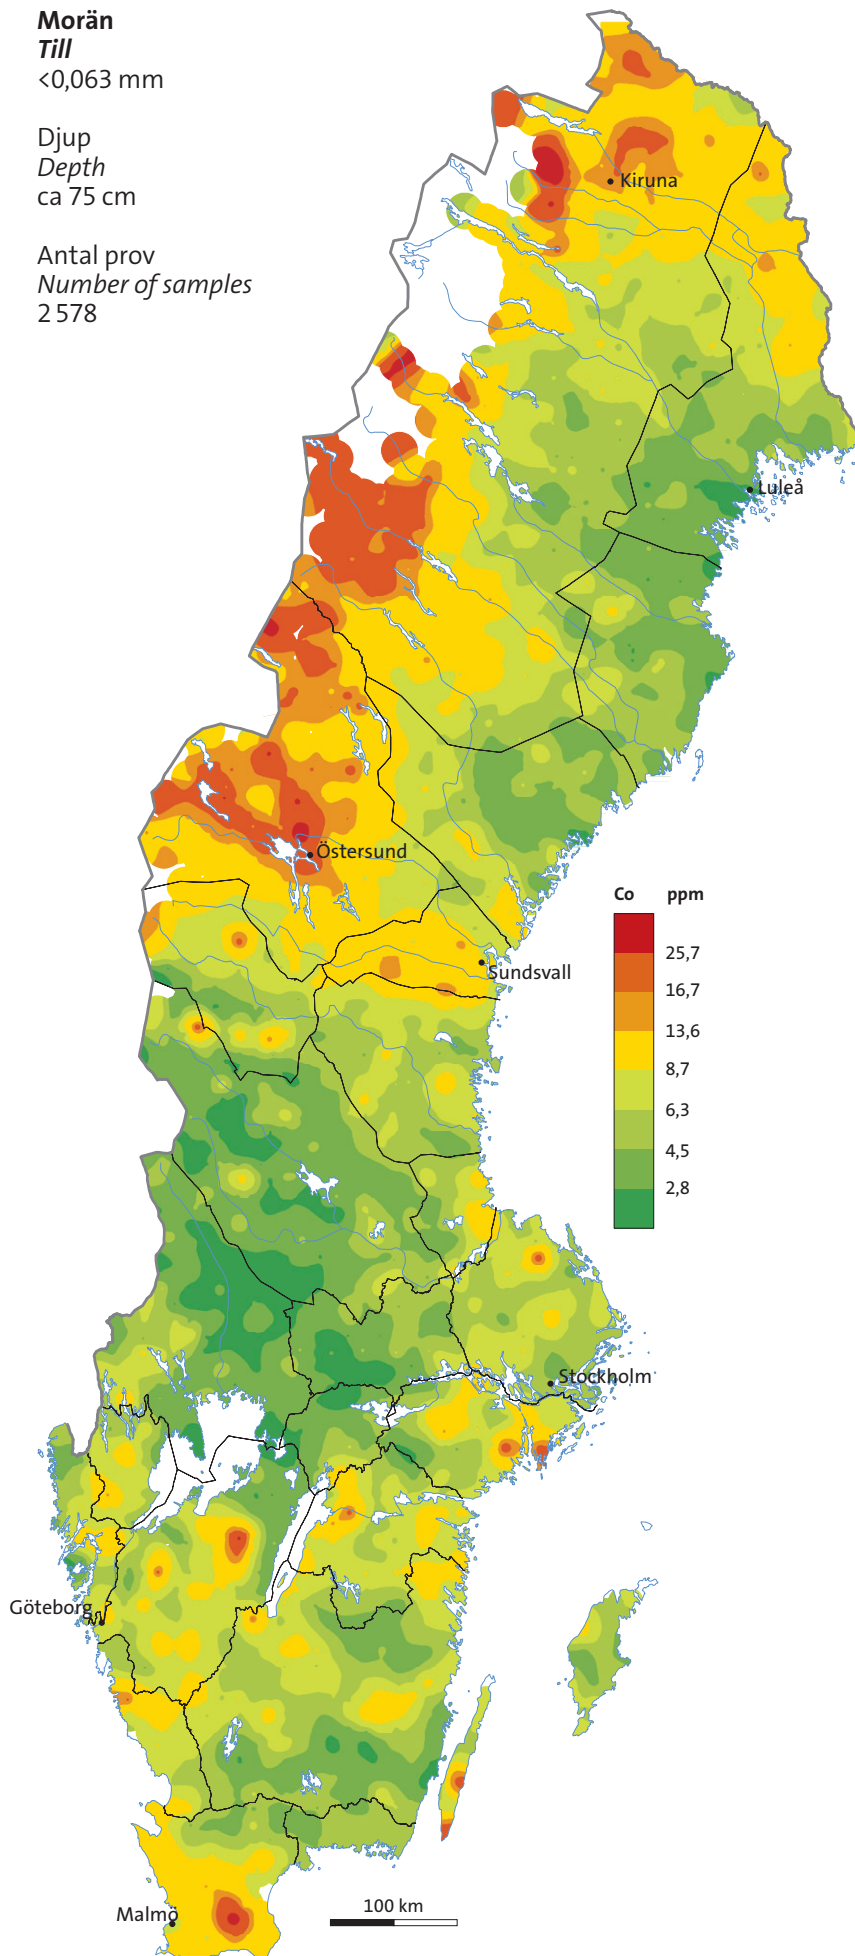

Morän
Till
<0,063 mm

Djup
Depth
ca 75 cm

Antal prov
Number of samples
2 578

Vattenlevande växter
Insamlade i små vattendrag
Aquatic plants
Collected in small streams

Antal prov
Number of samples
38 066

Betesmark
Grazing land
<2 mm

Djup
Depth
0–10 cm

Antal prov
Number of samples
179