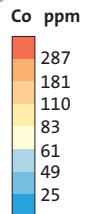

Morän
Till
<0,063 mm

Djup
Depth
ca 75 cm

Antal prov
Number of samples
2 578

Vattenlevande växter
Insamlade i små vattendrag
Aquatic plants
Collected in small streams

Antal prov
Number of samples
38 066

Betesmark
Grazing land
<2 mm

Djup
Depth
0–10 cm

Antal prov
Number of samples
179