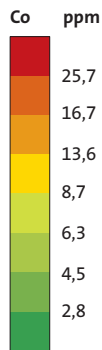

Morän
Till
<0,063 mm

Djup
Depth
ca 75 cm

Antal prov
Number of samples
2 578

Vattenlevande växter
Insamlade i små vattendrag
Aquatic plants
Collected in small streams

Antal prov
Number of samples
38 066

Betesmark
Grazing land
<2 mm

Djup
Depth
0–10 cm

Antal prov
Number of samples
179