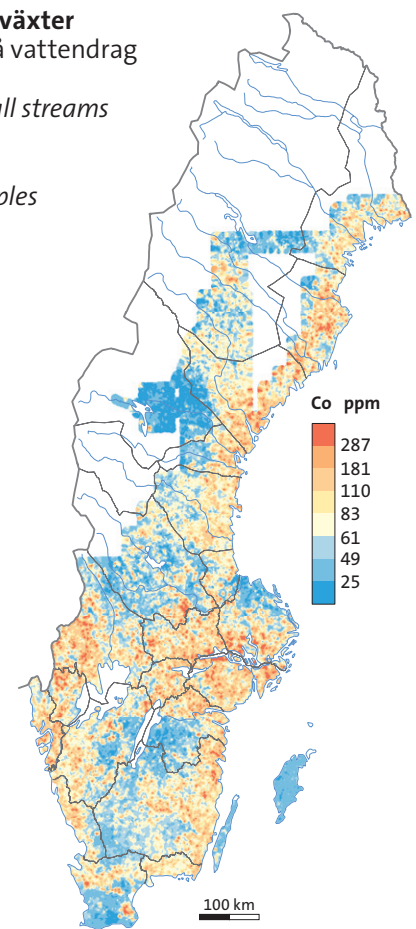

Morän
Till
<0,063 mm

Djup
Depth
ca 75 cm

Antal prov
Number of samples
2 578

Vattenlevande växter
Insamlade i små vattendrag
Aquatic plants
Collected in small streams

Antal prov
Number of samples
38 066

Betesmark
Grazing land
<2 mm

Djup
Depth
0–10 cm

Antal prov
Number of samples
179