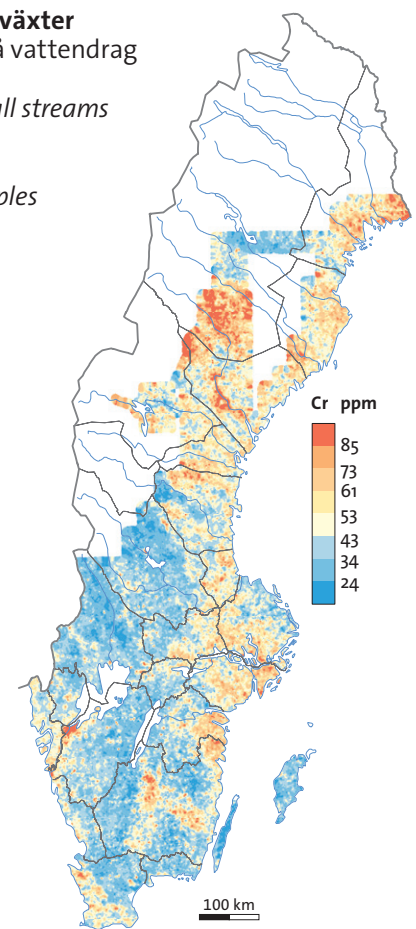

Morän
Till
 <0,063 mm

Djup
 Depth
 ca 75 cm

Antal prov
 Number of samples
 2 578

Vattenlevande växter
 Insamlade i små vattendrag
Aquatic plants
 Collected in small streams

Antal prov
 Number of samples
 38 066

Betesmark
Grazing land
 <2 mm

Djup
 Depth
 0–10 cm

Antal prov
 Number of samples
 179