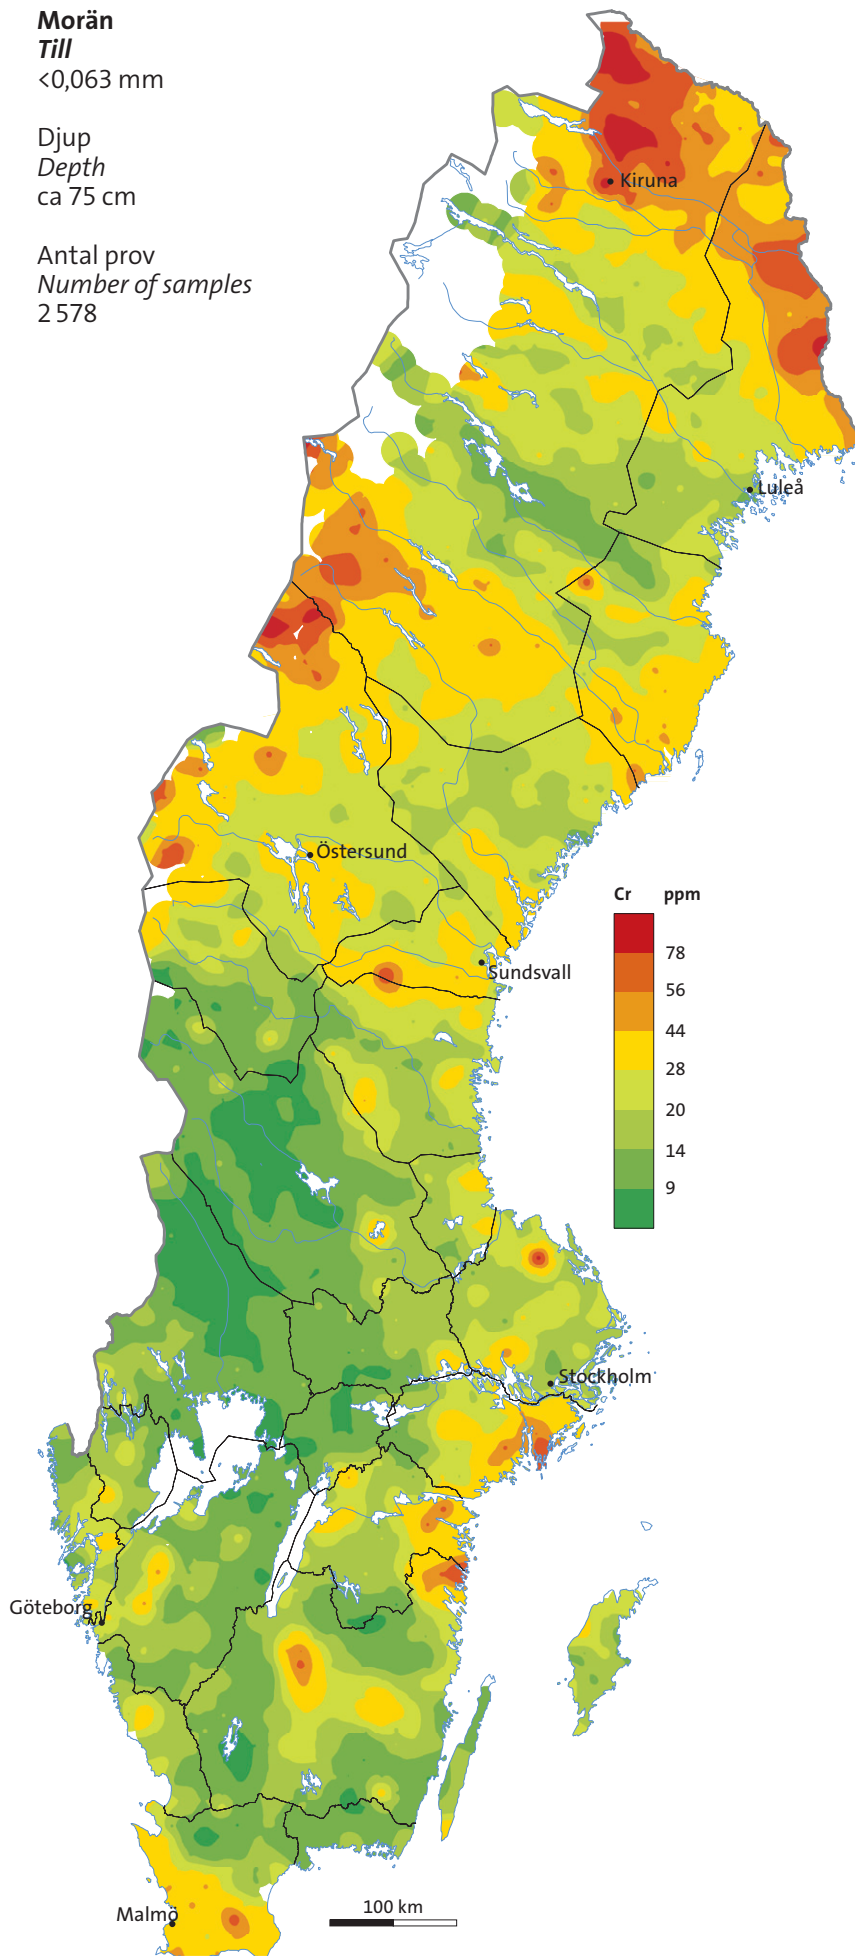

Morän
Till
 <0,063 mm

Djup
 Depth
 ca 75 cm

Antal prov
 Number of samples
 2 578

Vattenlevande växter
 Insamlade i små vattendrag
Aquatic plants
 Collected in small streams

Antal prov
 Number of samples
 38 066

Betesmark
Grazing land
 <2 mm

Djup
 Depth
 0–10 cm

Antal prov
 Number of samples
 179