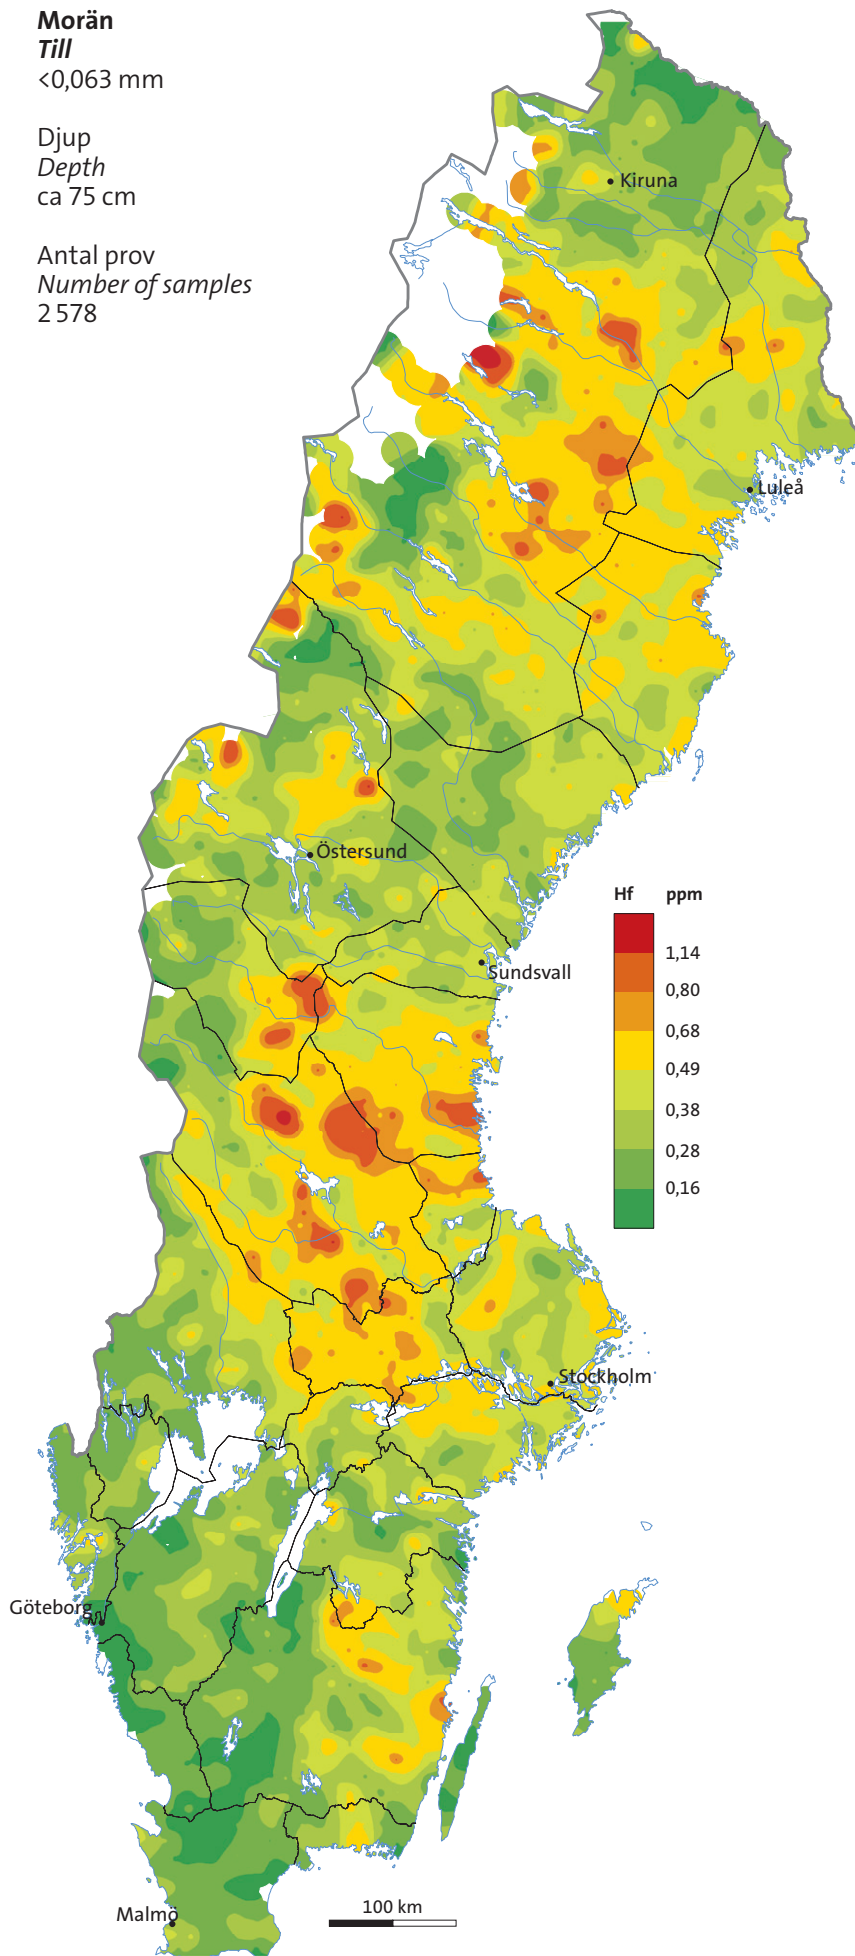

Morän
Till
<0,063 mm

Djup
Depth
ca 75 cm

Antal prov
Number of samples
2578

Betesmark
Grazing land
<2 mm

Djup
Depth
0–10 cm

Antal prov
Number of samples
179