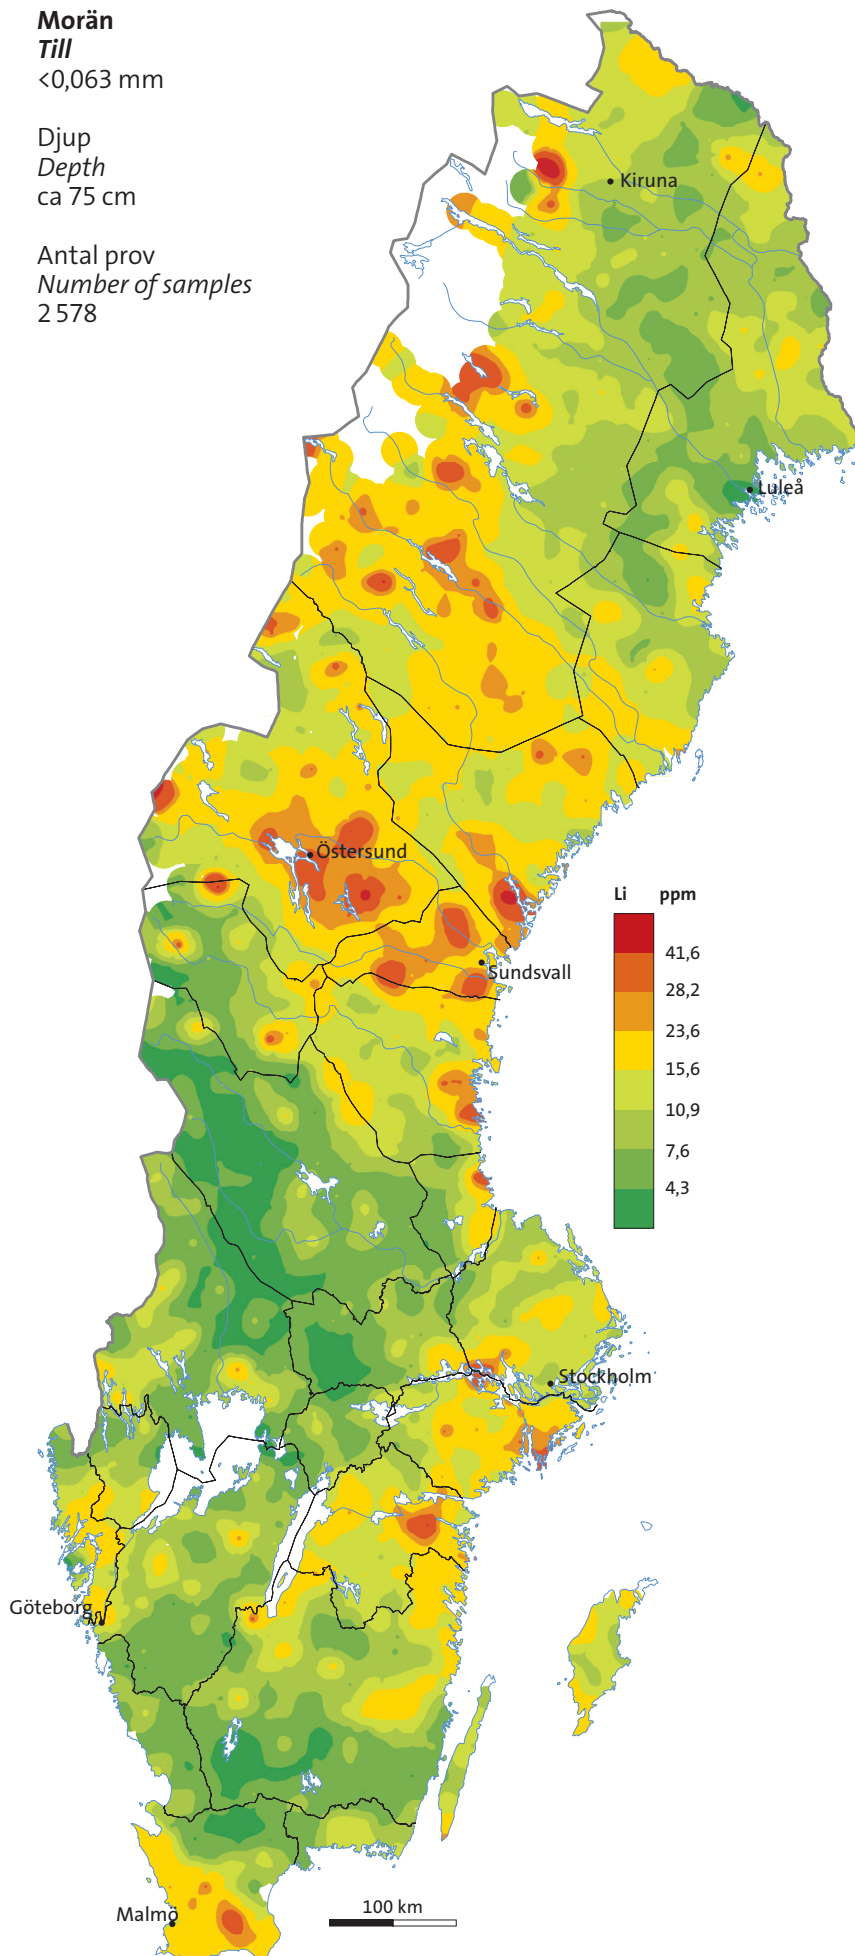

Morän
Till
<0,063 mm

Djup
Depth
ca 75 cm

Antal prov
Number of samples
2578

Betesmark
Grazing land
<2 mm

Djup
Depth
0–10 cm

Antal prov
Number of samples
179