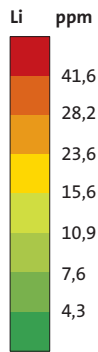

Morän
Till
<0,063 mm

Djup
Depth
ca 75 cm

Antal prov
Number of samples
2578

Betesmark
Grazing land
<2 mm

Djup
Depth
0–10 cm

Antal prov
Number of samples
179