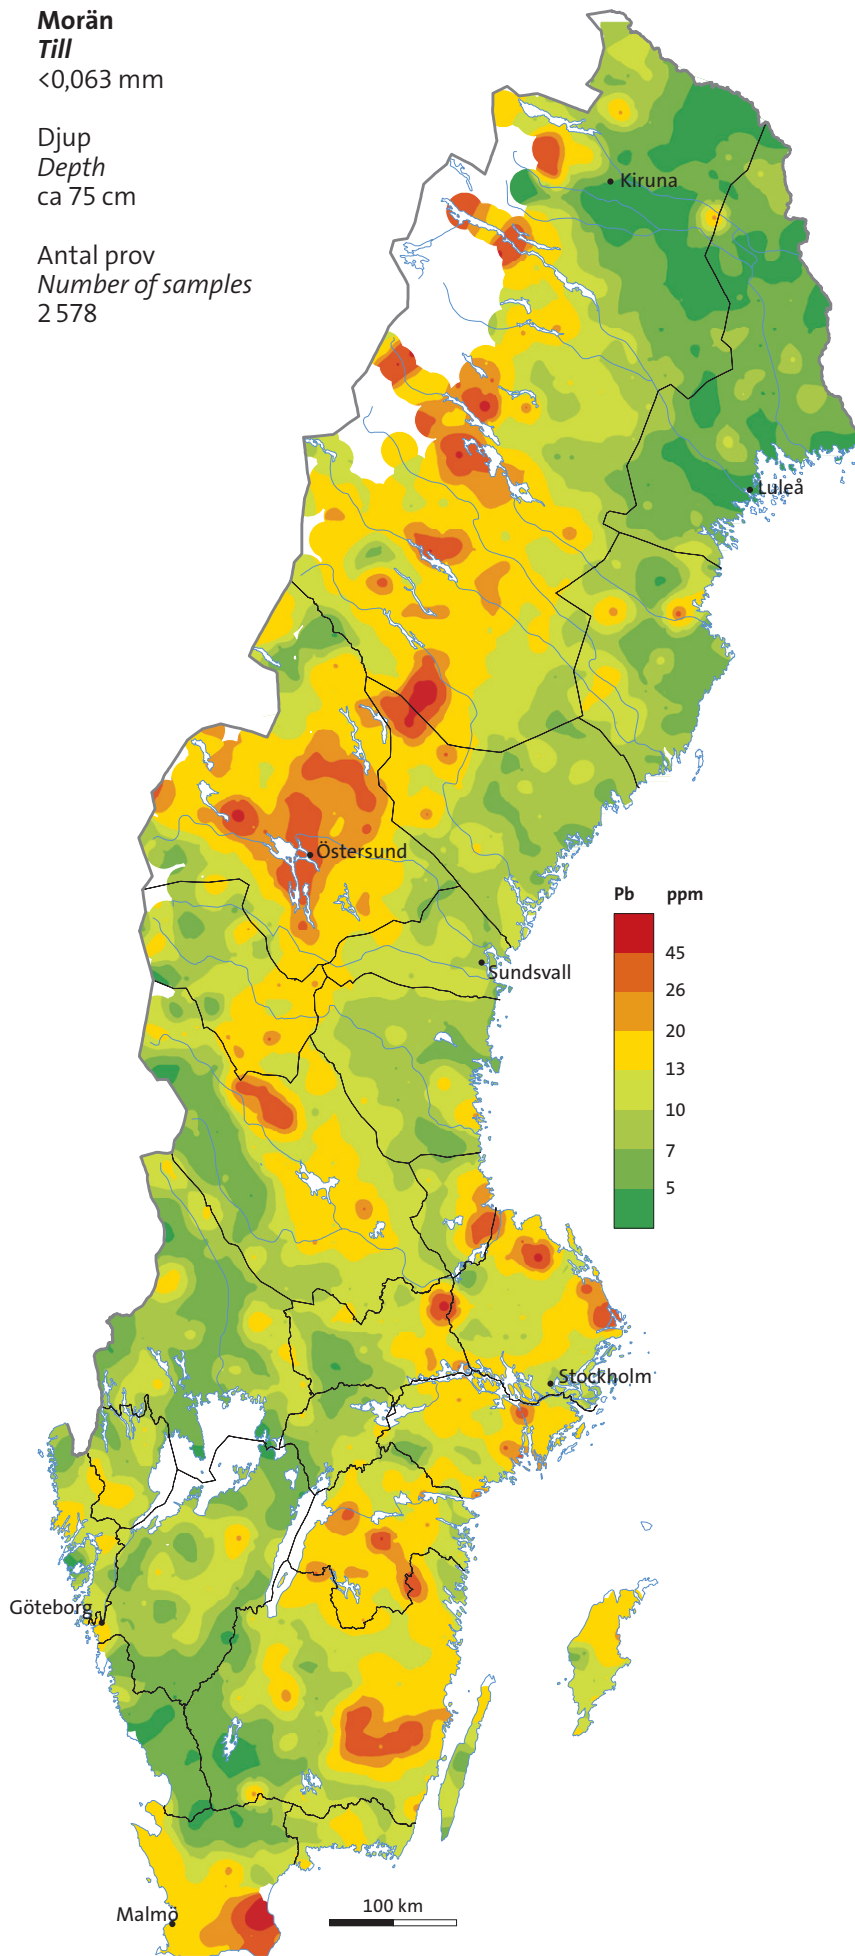

**Morän**  
**Till**  
<0,063 mm

Djup  
*Depth*  
ca 75 cm

Antal prov  
*Number of samples*  
2 578

**Vattenlevande växter**  
Insamlade i små vattendrag  
**Aquatic plants**  
Collected in small streams

Antal prov  
*Number of samples*  
38 066

**Betesmark**  
**Grazing land**  
<2 mm

Djup  
*Depth*  
0–10 cm

Antal prov  
*Number of samples*  
179