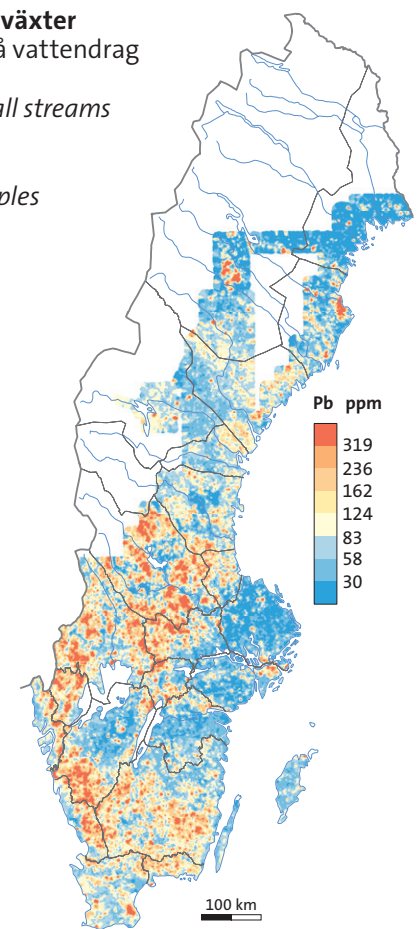

**Morän**  
**Till**  
<0,063 mm

Djup  
*Depth*  
ca 75 cm

Antal prov  
*Number of samples*  
2 578

**Vattenlevande växter**  
Insamlade i små vattendrag  
**Aquatic plants**  
Collected in small streams

Antal prov  
*Number of samples*  
38 066

**Betesmark**  
**Grazing land**  
<2 mm

Djup  
*Depth*  
0–10 cm

Antal prov  
*Number of samples*  
179