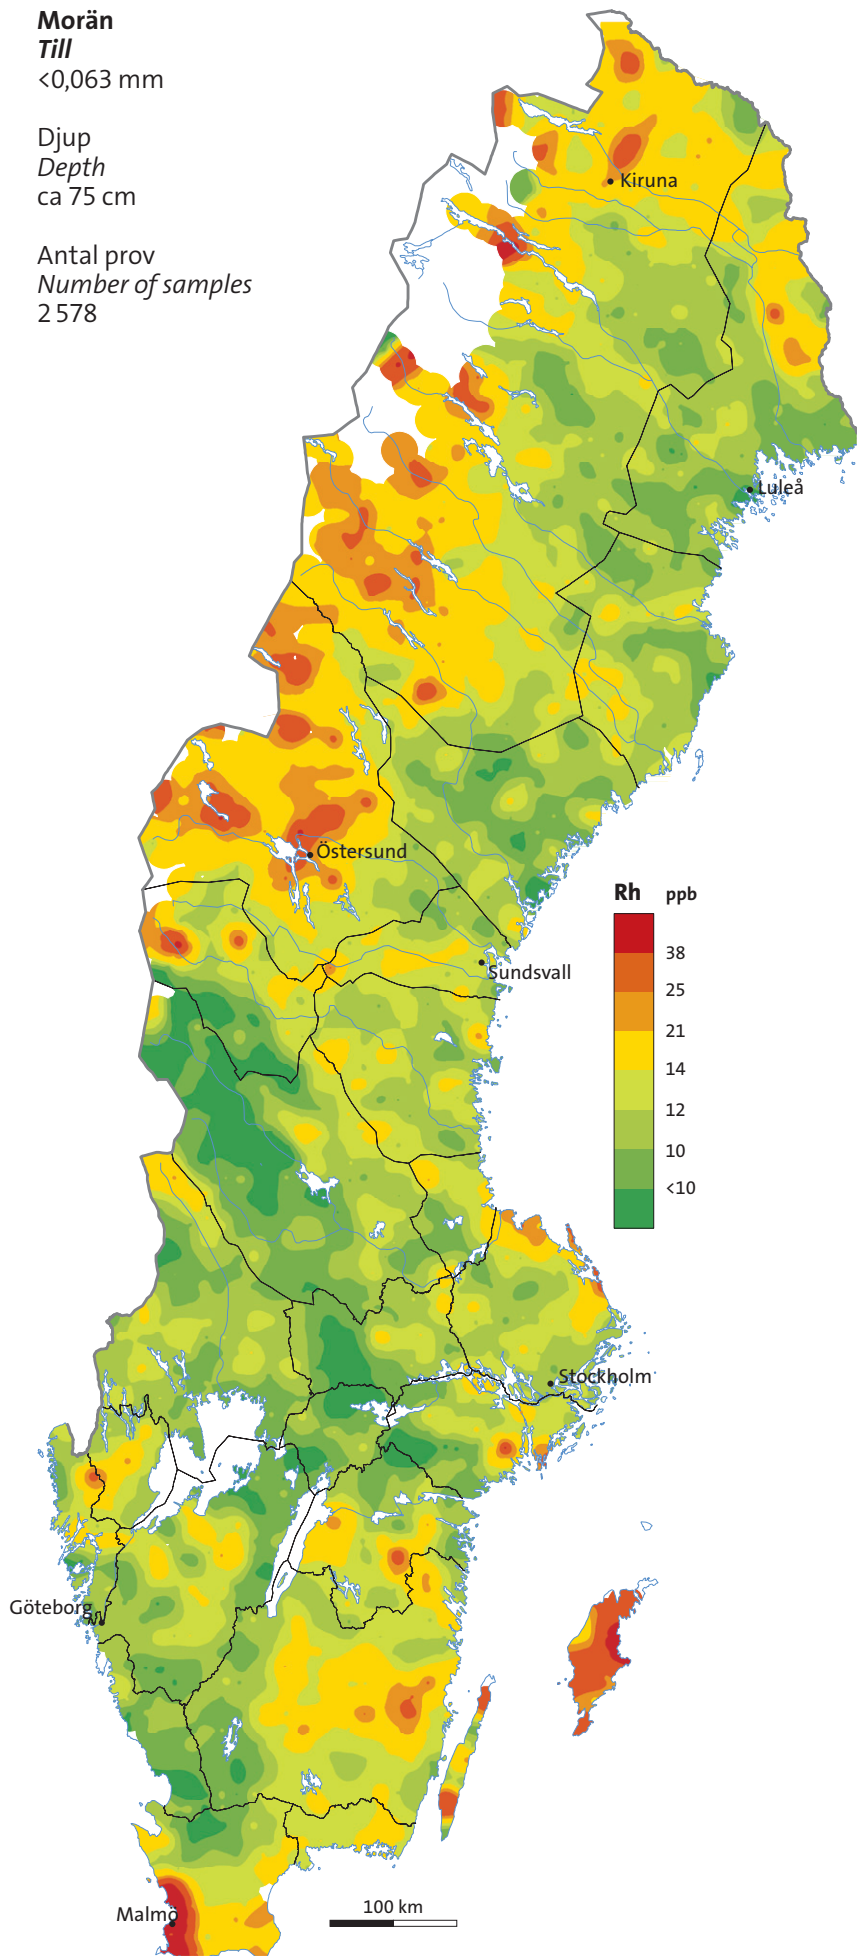

Morän
Till
<0,063 mm

Djup
Depth
ca 75 cm

Antal prov
Number of samples
2 578

Morän
Till
<0,063 mm

Djup
Depth
ca 75 cm

Antal prov
Number of samples
2 578

Betesmark
Grazing land
<2 mm

Djup
Depth
0–10 cm

Antal prov
Number of samples
179