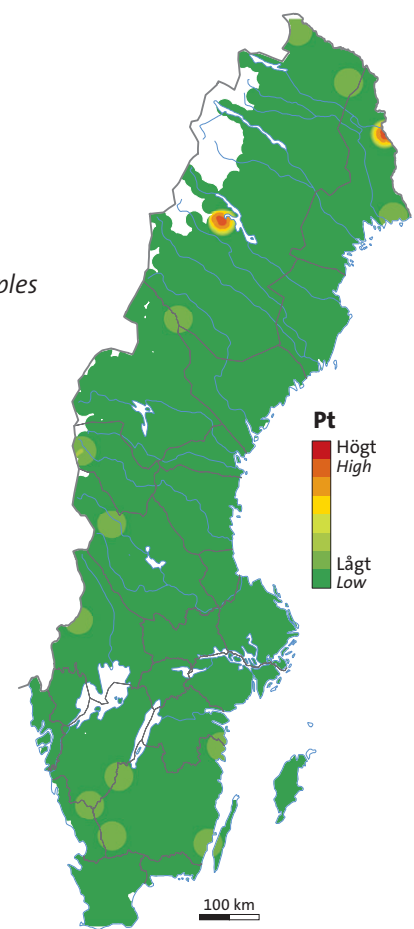

Morän
Till
<0,063 mm

Djup
Depth
ca 75 cm

Antal prov
Number of samples
2 578

Morän
Till
<0,063 mm

Djup
Depth
ca 75 cm

Antal prov
Number of samples
2 578

Betesmark
Grazing land
<2 mm

Djup
Depth
0–10 cm

Antal prov
Number of samples
179