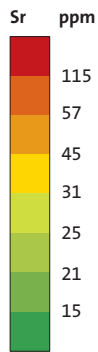

**Morän**  
**Till**  
<0,063 mm

Djup  
Depth  
ca 75 cm

Antal prov  
Number of samples  
2578

**Betesmark**  
**Grazing land**  
<2 mm

Djup  
Depth  
0–10 cm

Antal prov  
Number of samples  
179