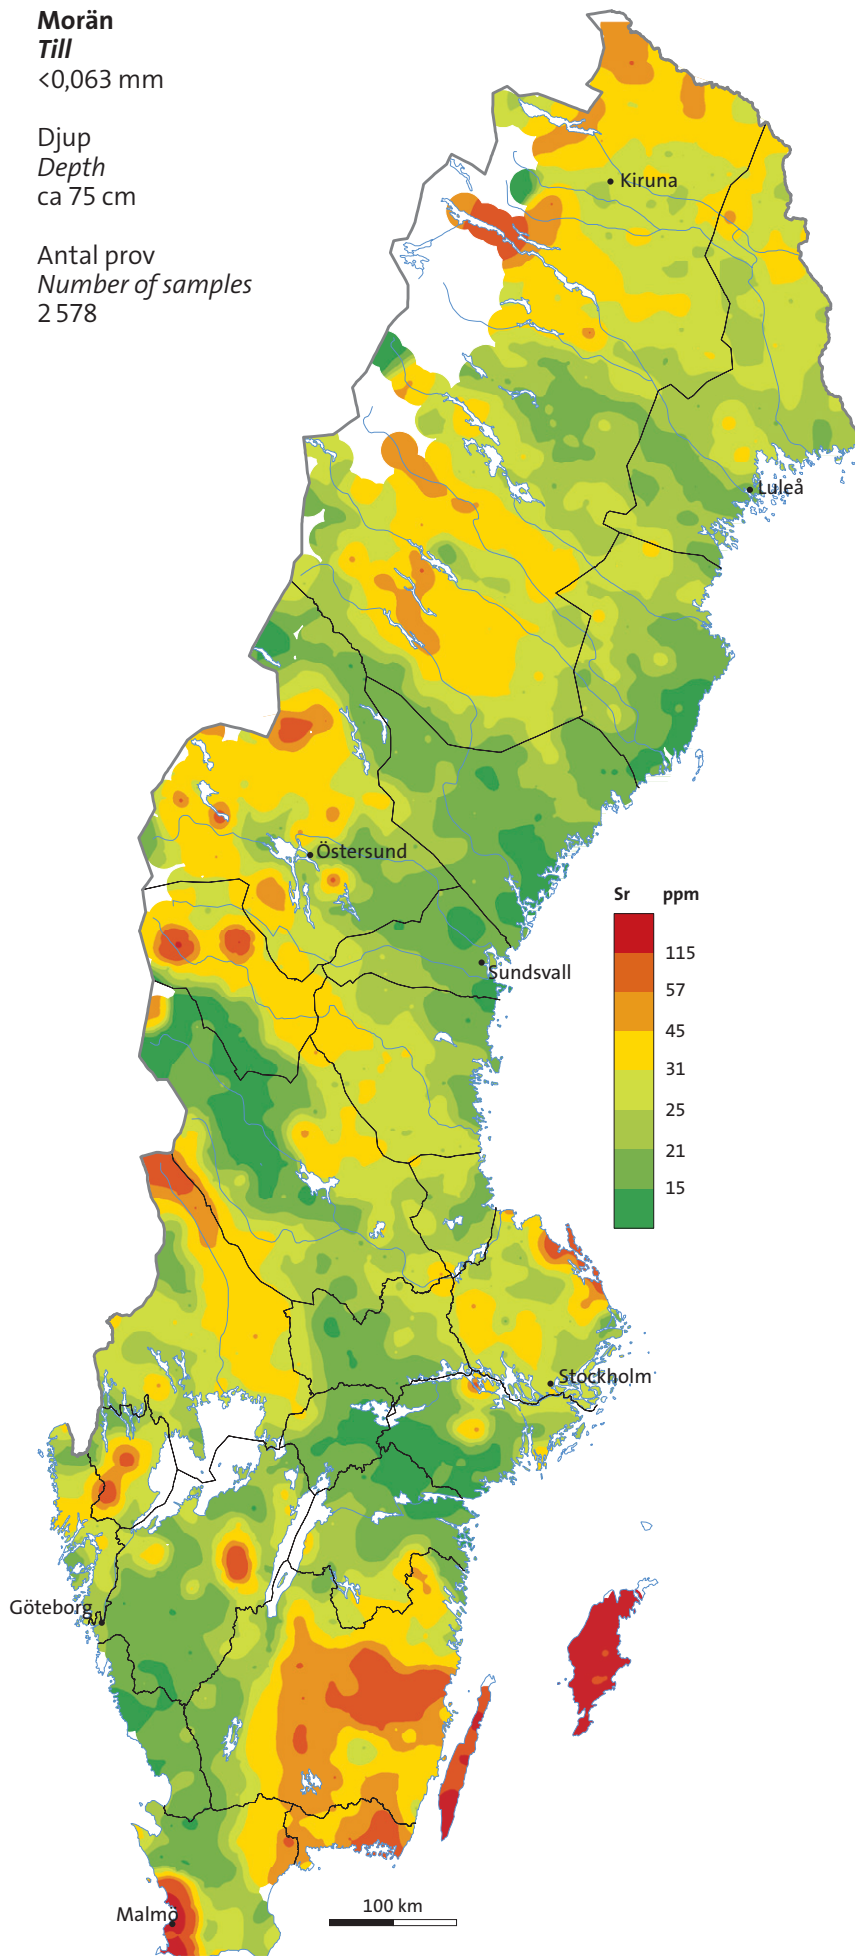

**Morän**  
**Till**  
<0,063 mm

Djup  
Depth  
ca 75 cm

Antal prov  
Number of samples  
2578

**Betesmark**  
**Grazing land**  
<2 mm

Djup  
Depth  
0–10 cm

Antal prov  
Number of samples  
179