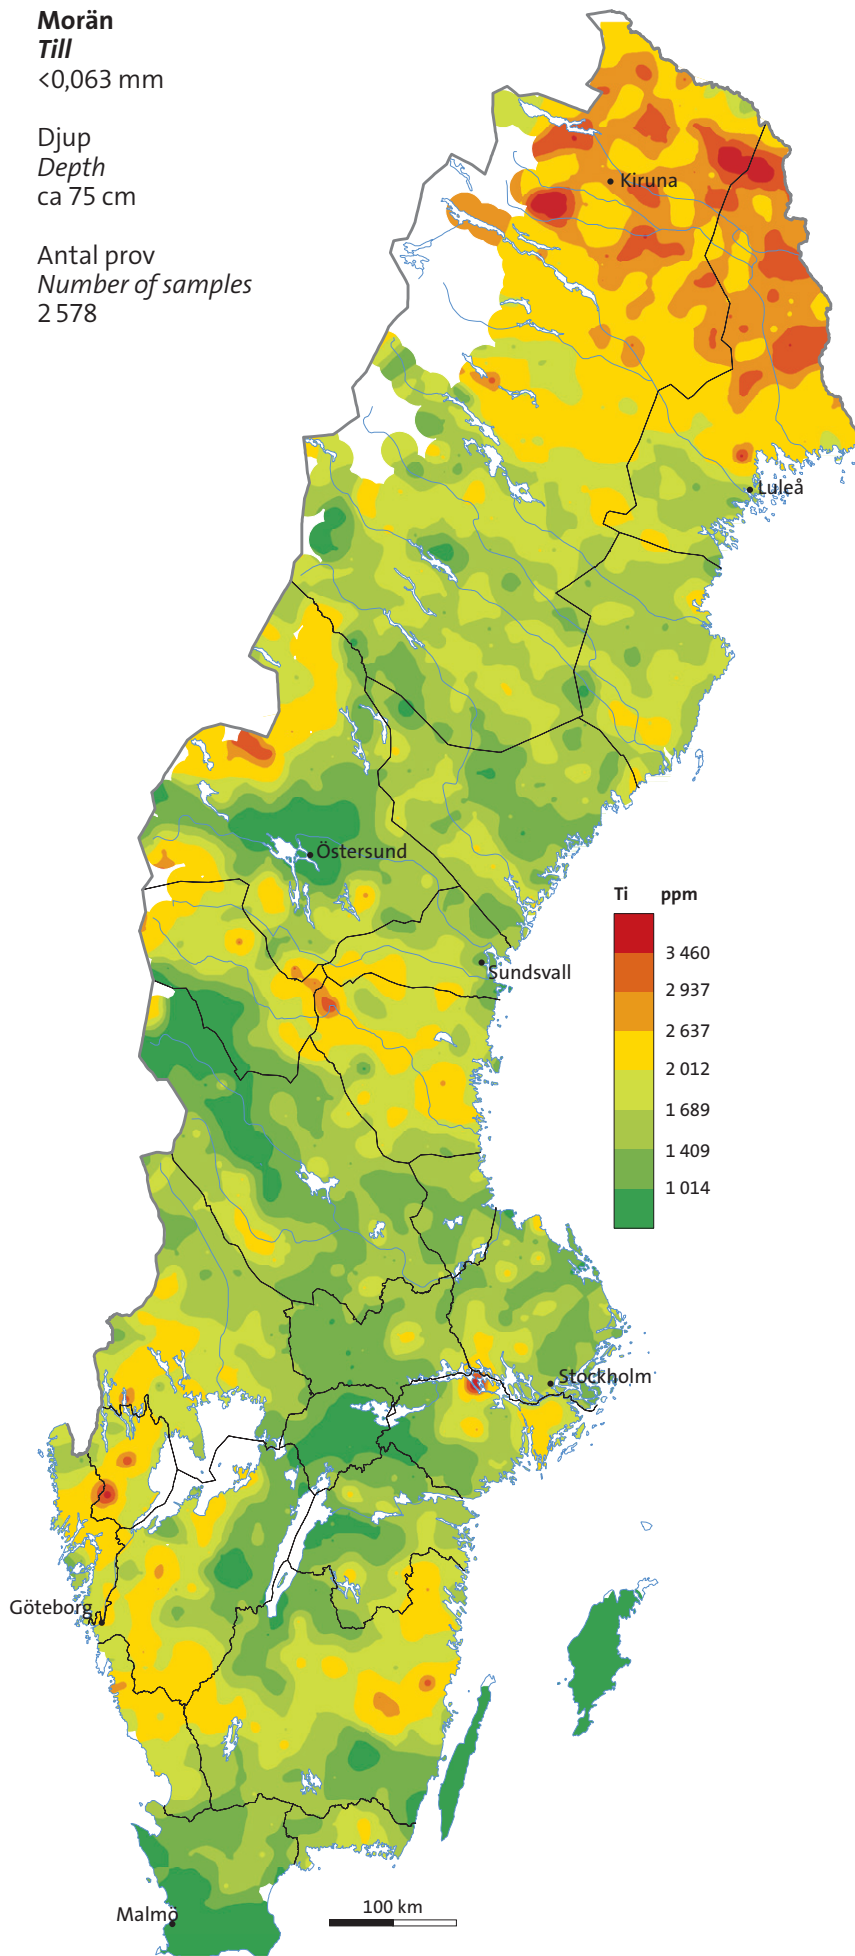

Morän
Till
<0,063 mm

Djup
Depth
ca 75 cm

Antal prov
Number of samples
2 578

Betesmark
Grazing land
<2 mm

Djup
Depth
0–10 cm

Antal prov
Number of samples
179