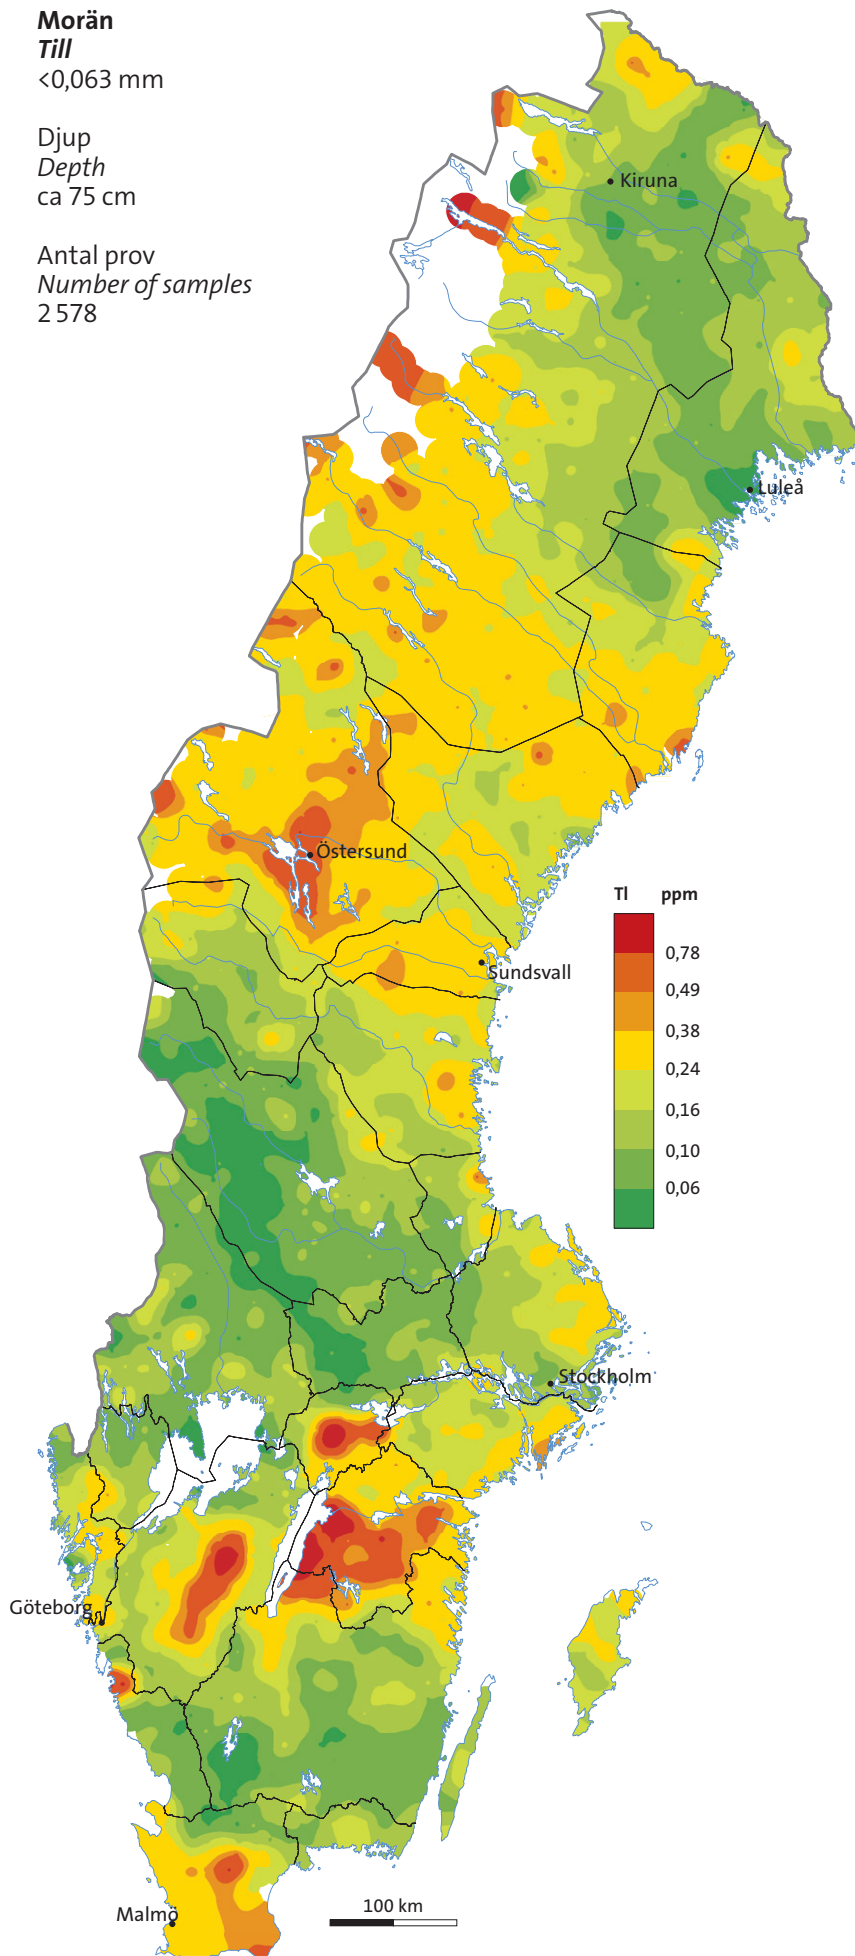

Morän
Till
<0,063 mm

Djup
Depth
ca 75 cm

Antal prov
Number of samples
2578

Betesmark
Grazing land
<2 mm

Djup
Depth
0–10 cm

Antal prov
Number of samples
179