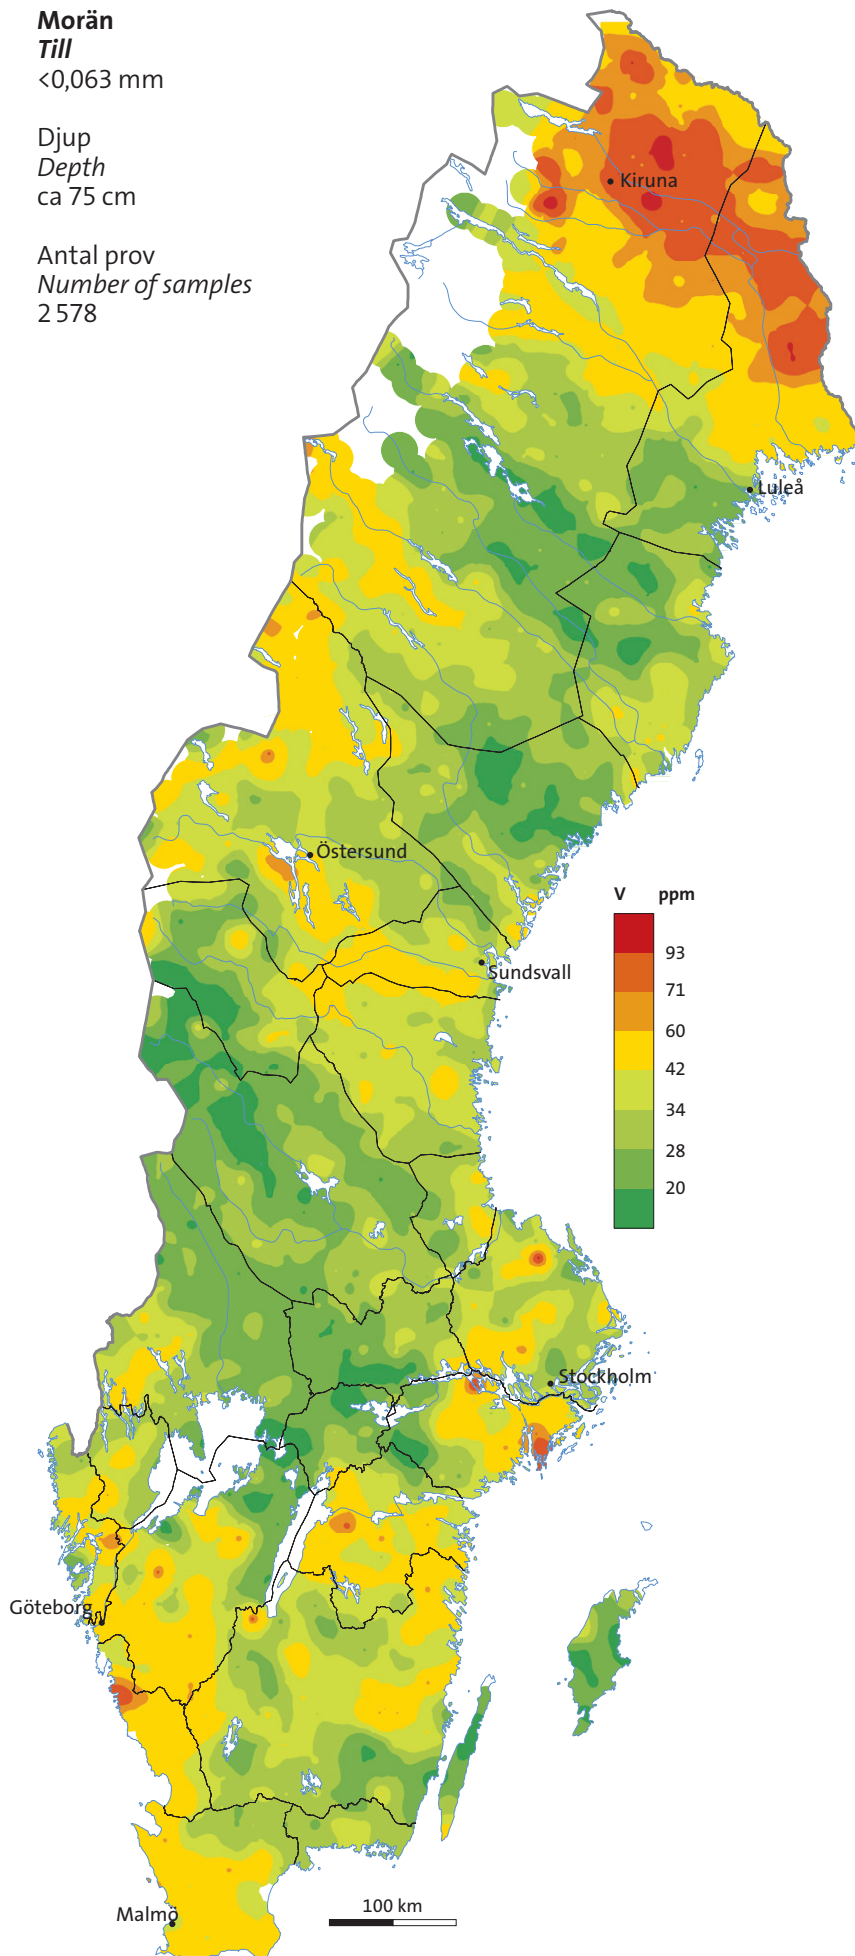

Morän
Till
<0,063 mm

Djup
Depth
ca 75 cm

Antal prov
Number of samples
2 578

Vattenlevande växter
Insamlade i små vattendrag
Aquatic plants
Collected in small streams

Antal prov
Number of samples
38 066

Betesmark
Grazing land
<2 mm

Djup
Depth
0–10 cm

Antal prov
Number of samples
179