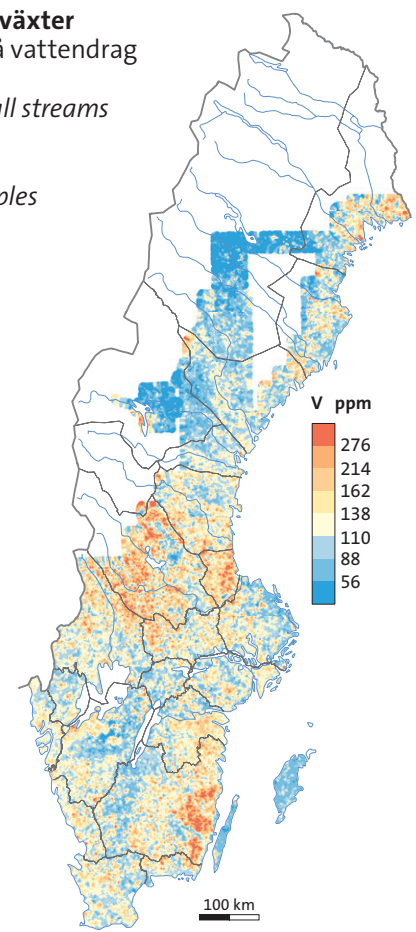

Morän
Till
<0,063 mm

Djup
Depth
ca 75 cm

Antal prov
Number of samples
2 578

Vattenlevande växter
Insamlade i små vattendrag
Aquatic plants
Collected in small streams

Antal prov
Number of samples
38 066

Betesmark
Grazing land
<2 mm

Djup
Depth
0–10 cm

Antal prov
Number of samples
179