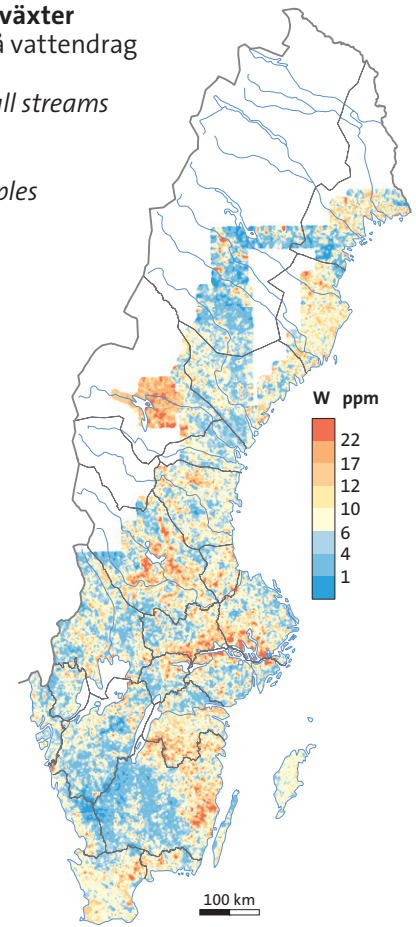

Morän
Till
<0,063 mm

Djup
Depth
ca 75 cm

Antal prov
Number of samples
2 578

Vattenlevande växter
Insamlade i små vattendrag
Aquatic plants
Collected in small streams

Antal prov
Number of samples
38 066

Betesmark
Grazing land
<2 mm

Djup
Depth
0–10 cm

Antal prov
Number of samples
179