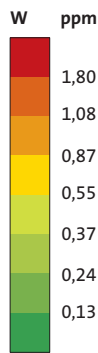

Morän
Till
<0,063 mm

Djup
Depth
ca 75 cm

Antal prov
Number of samples
2 578

Vattenlevande växter
Insamlade i små vattendrag
Aquatic plants
Collected in small streams

Antal prov
Number of samples
38 066

Betesmark
Grazing land
<2 mm

Djup
Depth
0–10 cm

Antal prov
Number of samples
179