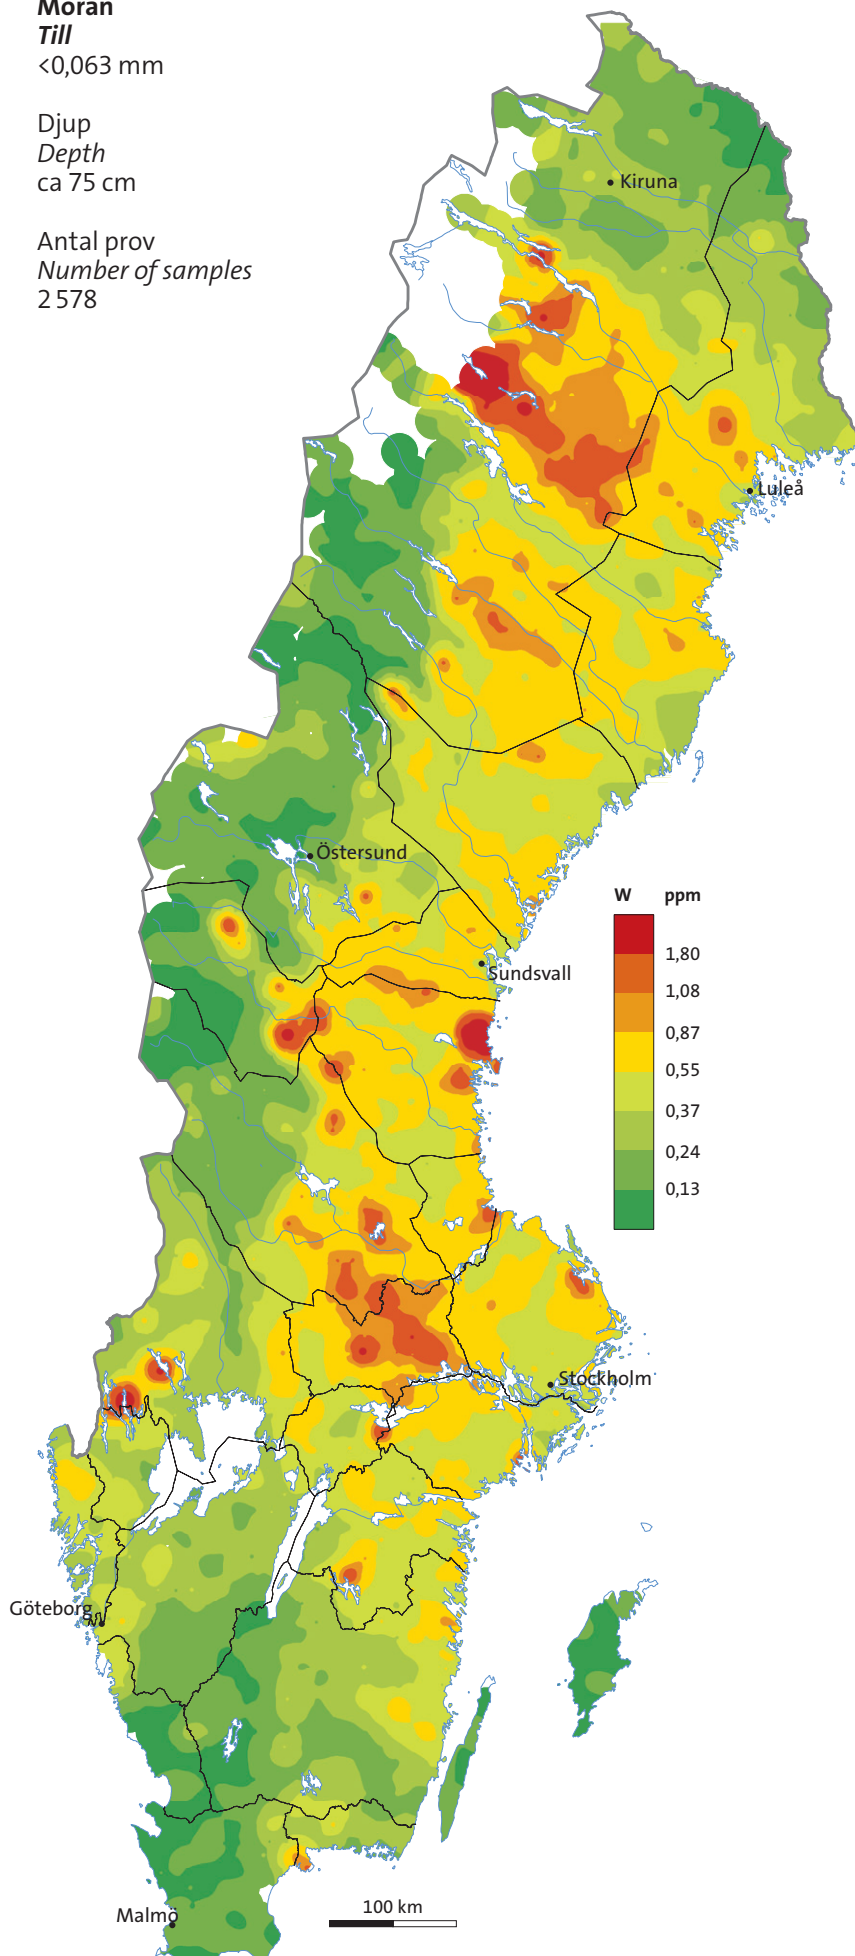

Morän
Till
<0,063 mm

Djup
Depth
ca 75 cm

Antal prov
Number of samples
2 578

Vattenlevande växter
Insamlade i små vattendrag
Aquatic plants
Collected in small streams

Antal prov
Number of samples
38 066

Betesmark
Grazing land
<2 mm

Djup
Depth
0–10 cm

Antal prov
Number of samples
179