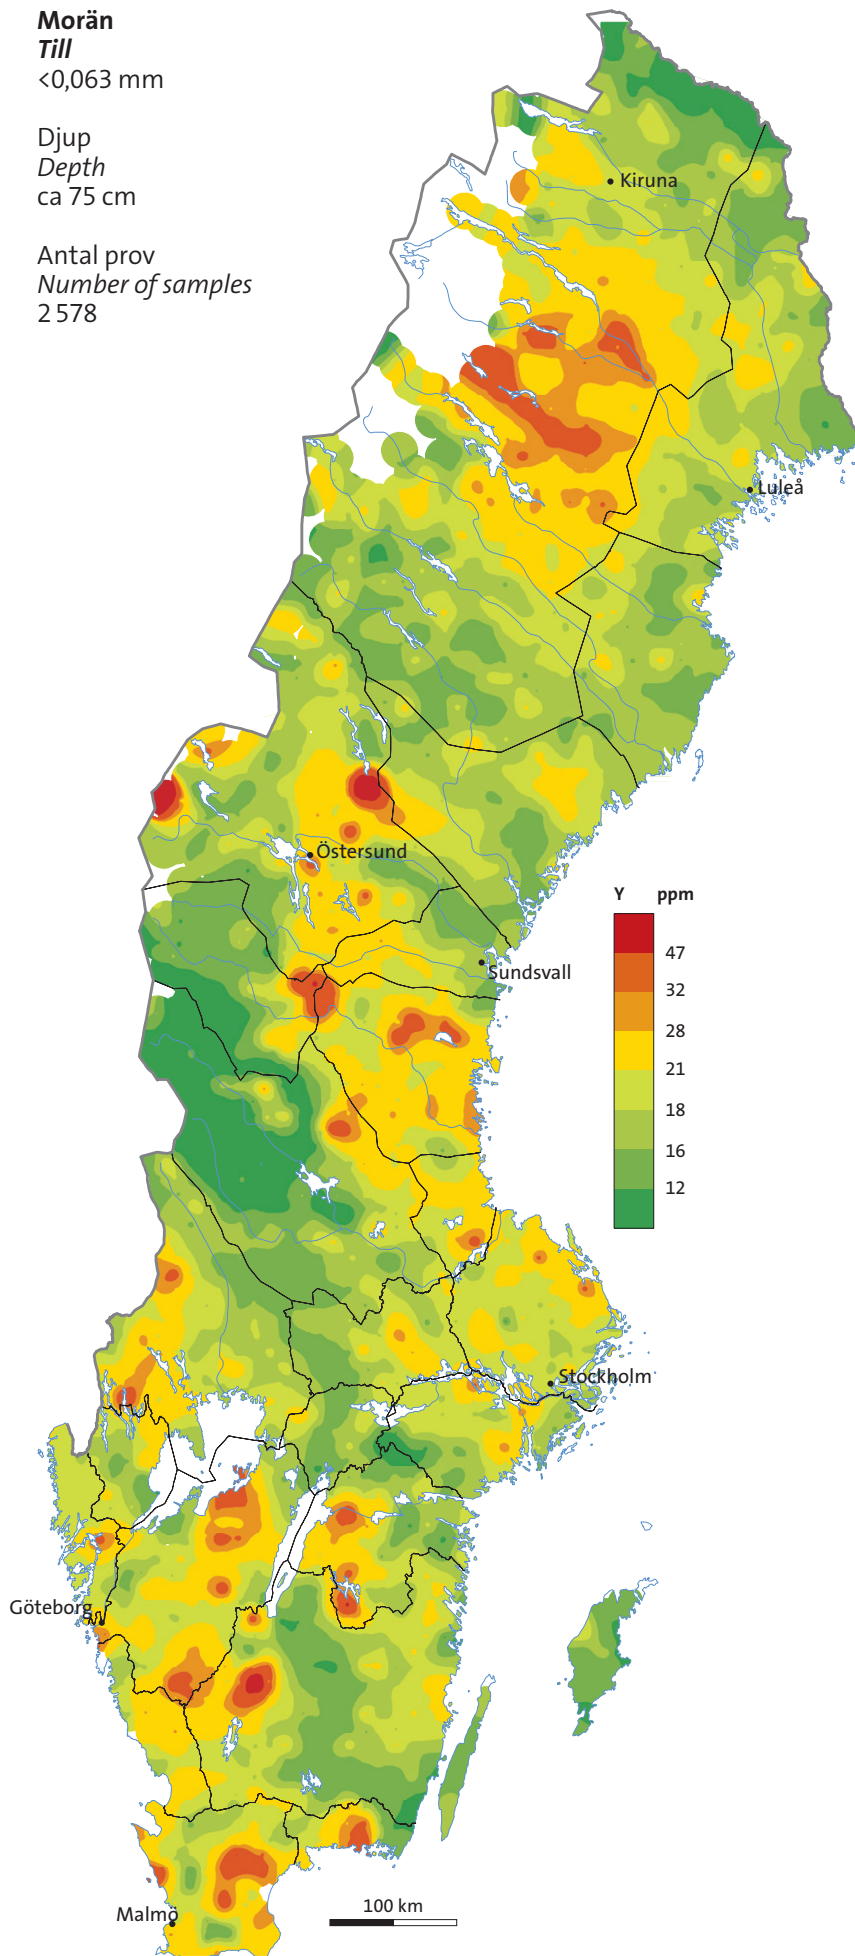

**Morän**  
**Till**  
<0,063 mm

Djup  
Depth  
ca 75 cm

Antal prov  
Number of samples  
2578

**Betesmark**  
**Grazing land**  
<2 mm

Djup  
Depth  
0–10 cm

Antal prov  
Number of samples  
179