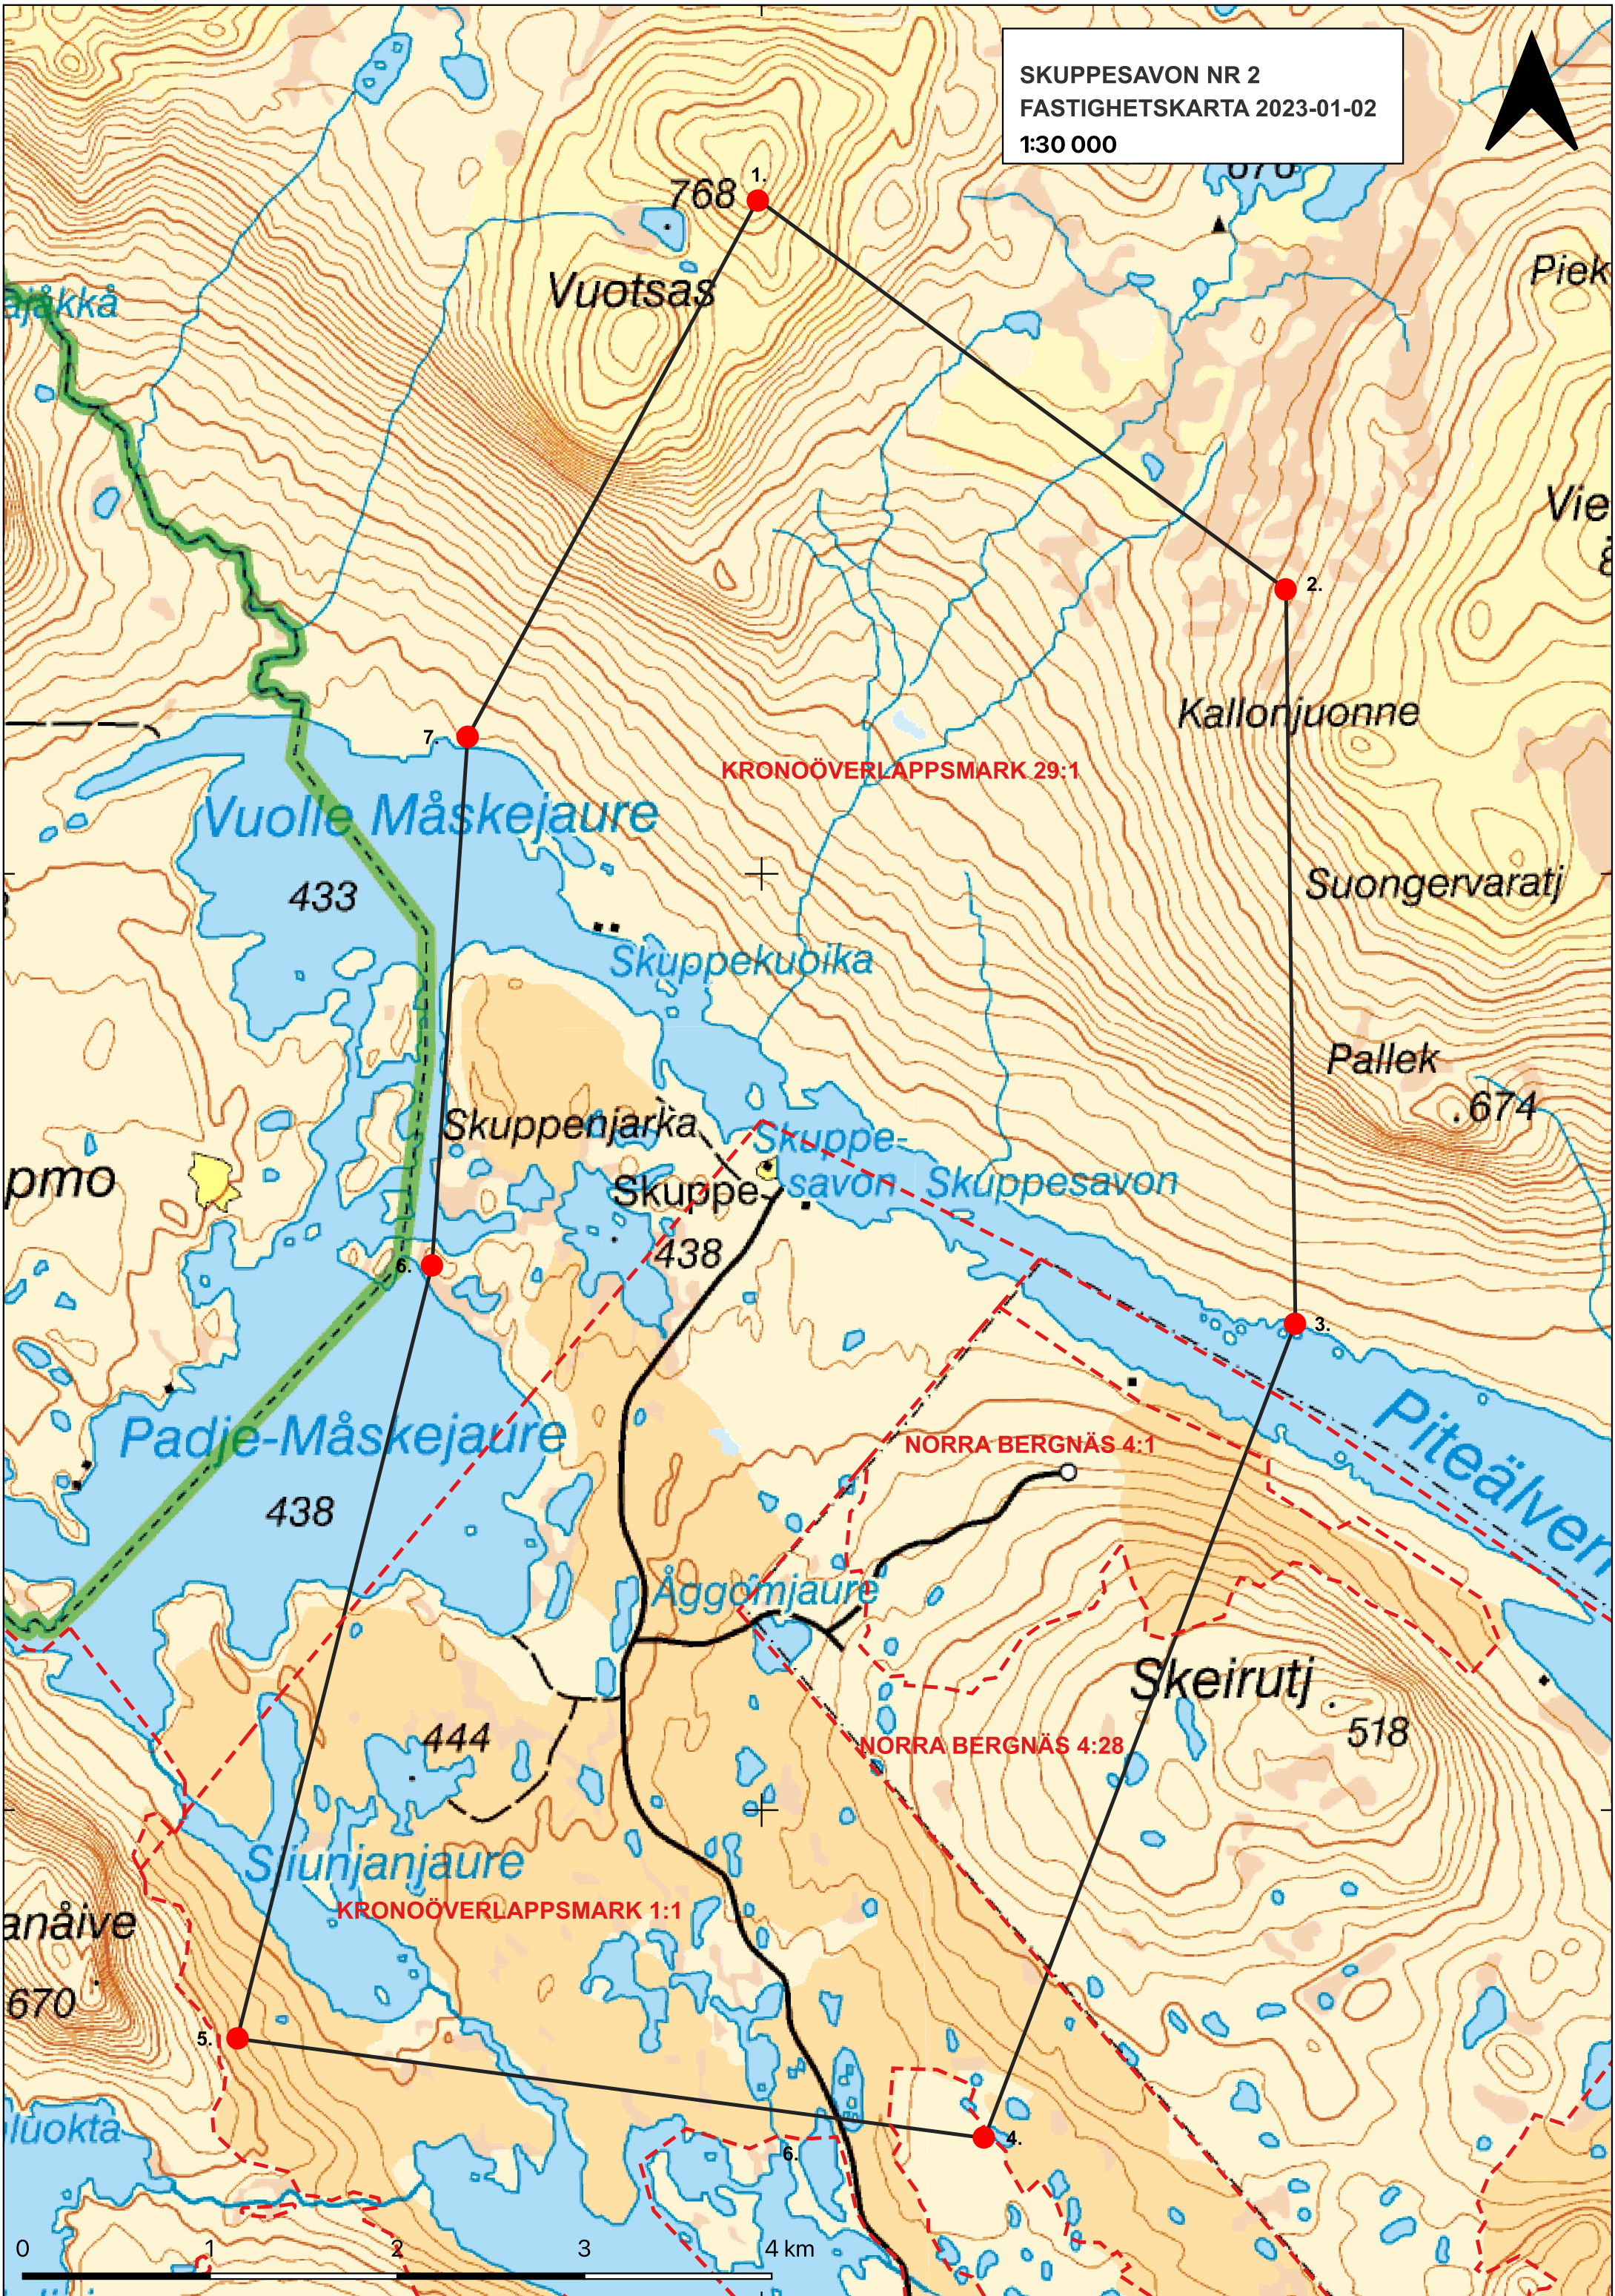

SKUPPESAVON NR 2
FASTIGHETSKARTA 2023-01-02
1:30 000

KRONOÖVERLAPPSMARK 29:1

NORRA BERGNÄS 4:1

NORRA BERGNÄS 4:28

KRONOÖVERLAPPSMARK 1:1

635000

7375000

7375000

7370000

7370000

0

1

2

3

4 km