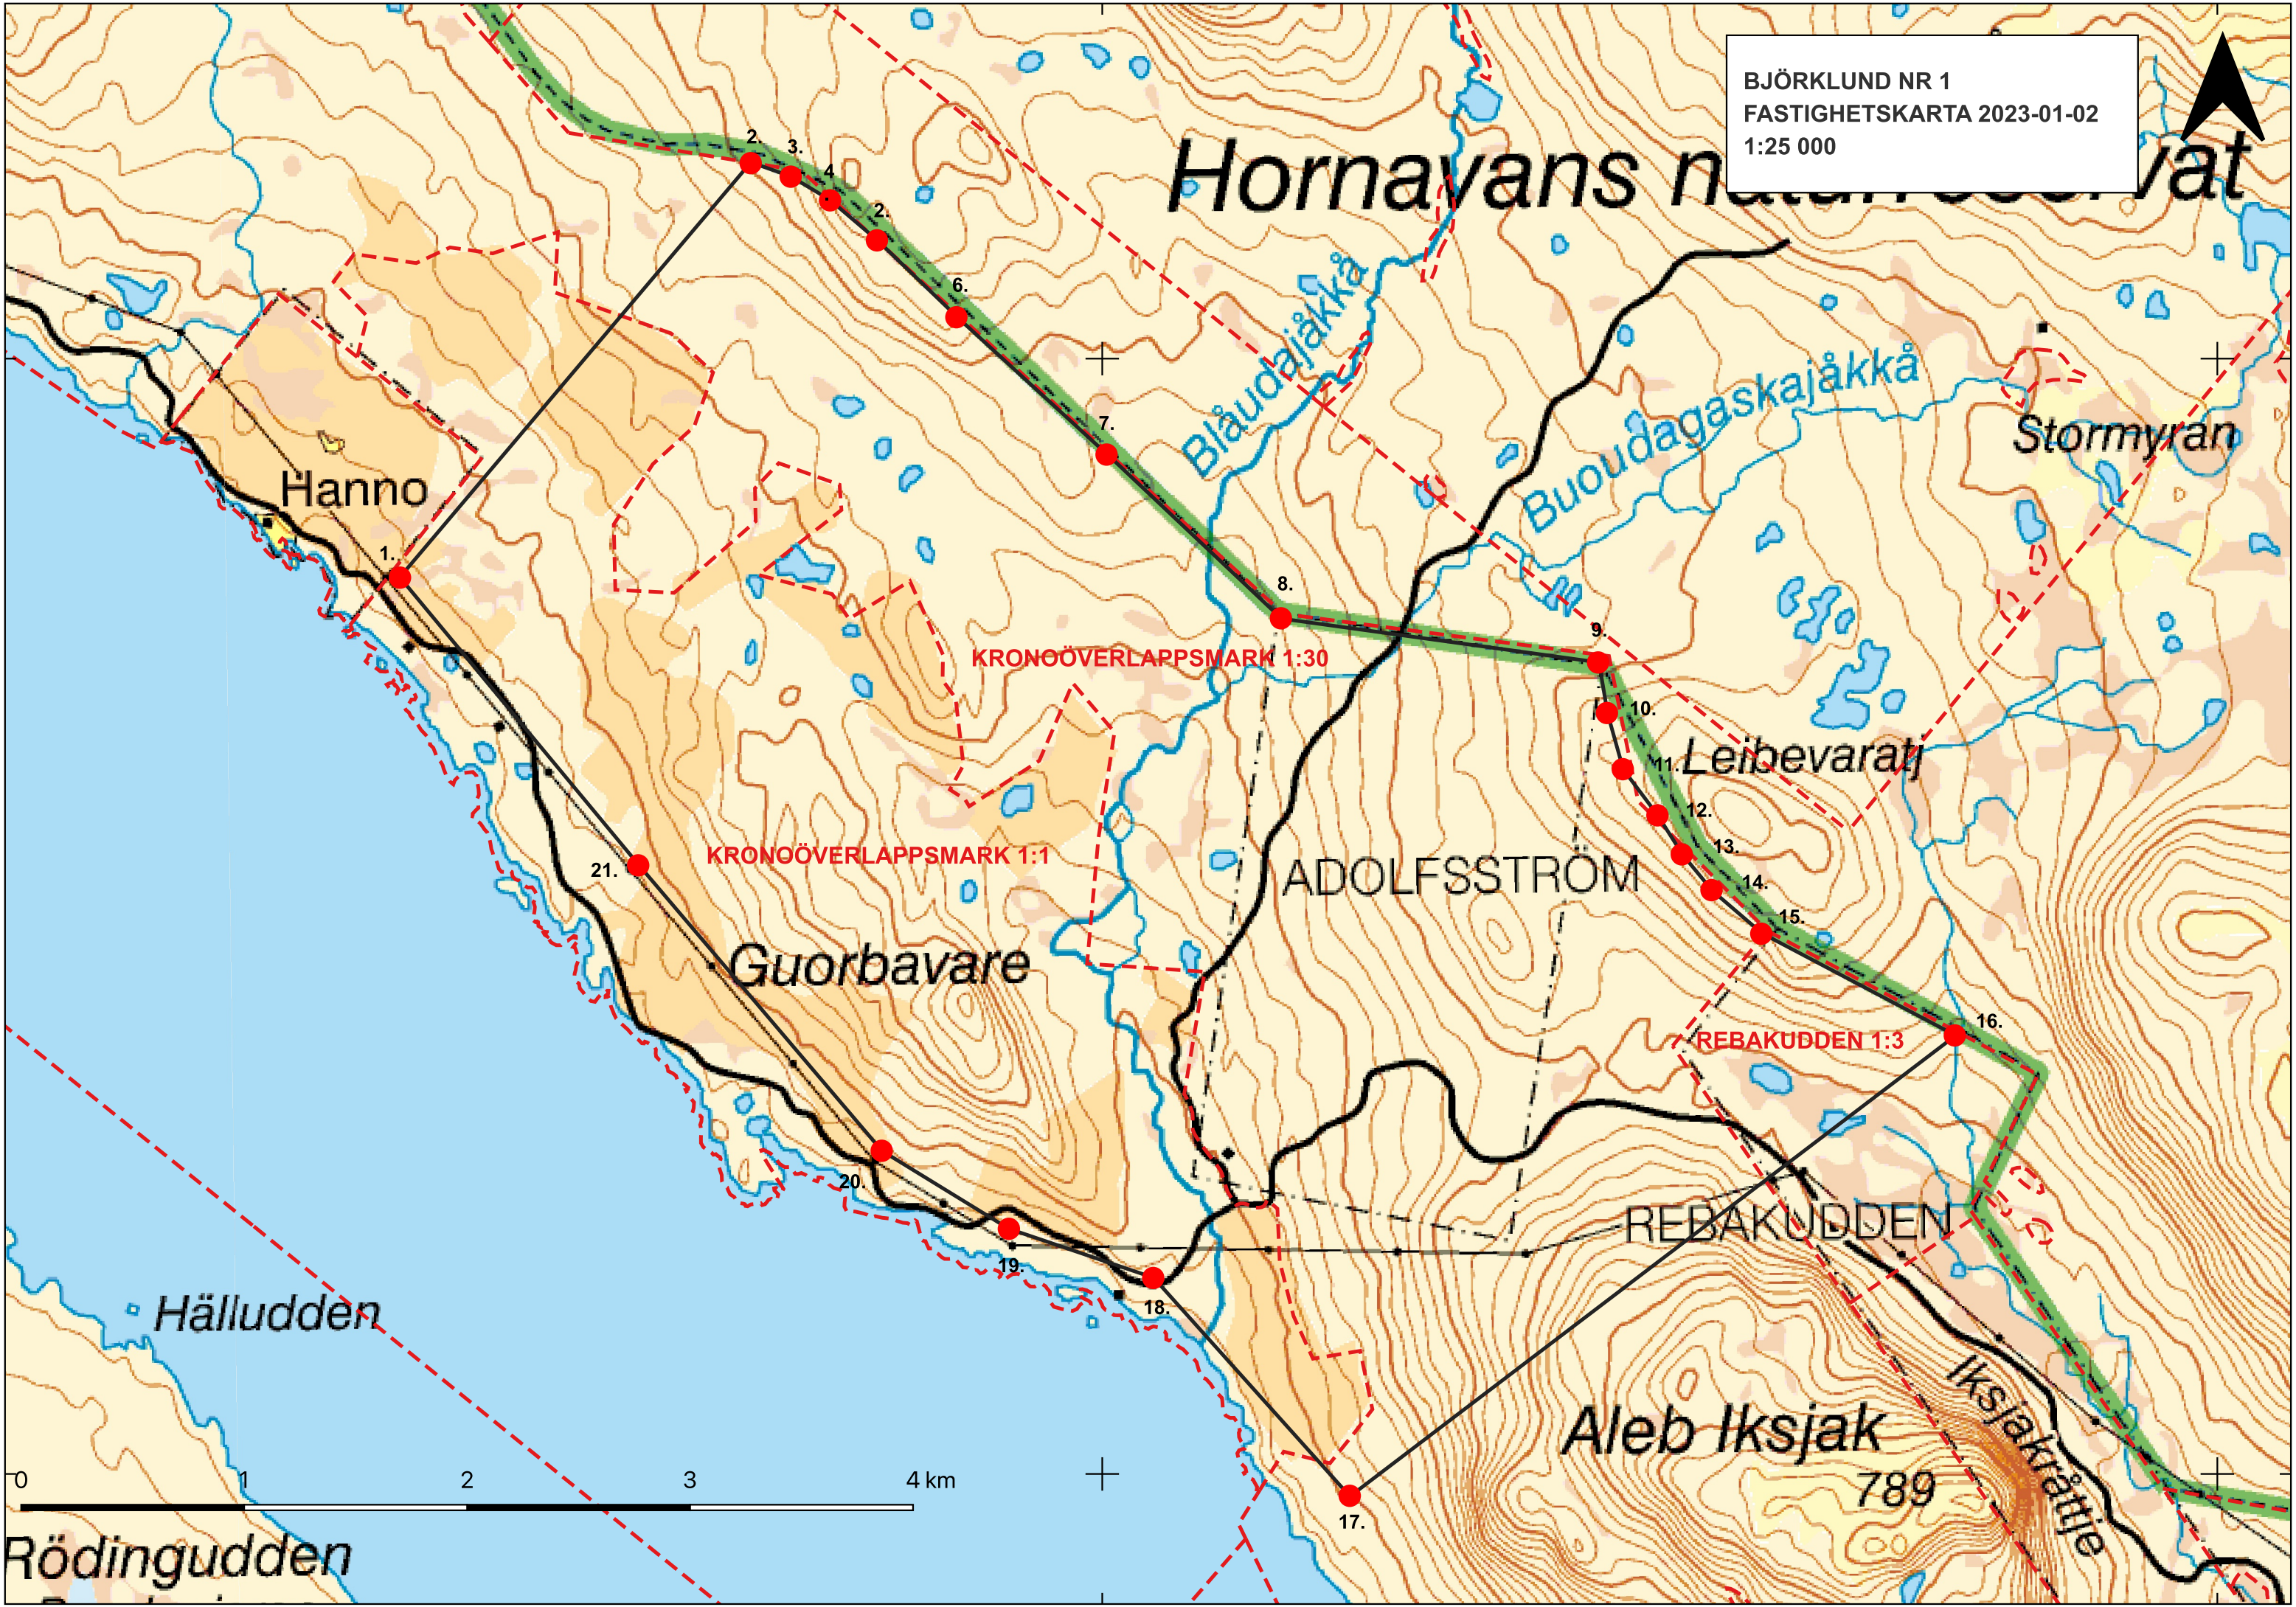

BJÖRKLUND NR 1
FASTIGHETSKARTA 2023-01-02
1:25 000

Hornavans naturreservat

KRONÖVERLAPPSMARK 1:30

KRONÖVERLAPPSMARK 1:1

REBAKUDDEN 1:3

REBAKUDDEN

Aleb Iksjak

789

Rödingudden

7355000

7355000

7350000

7350000

615000

620000

615000