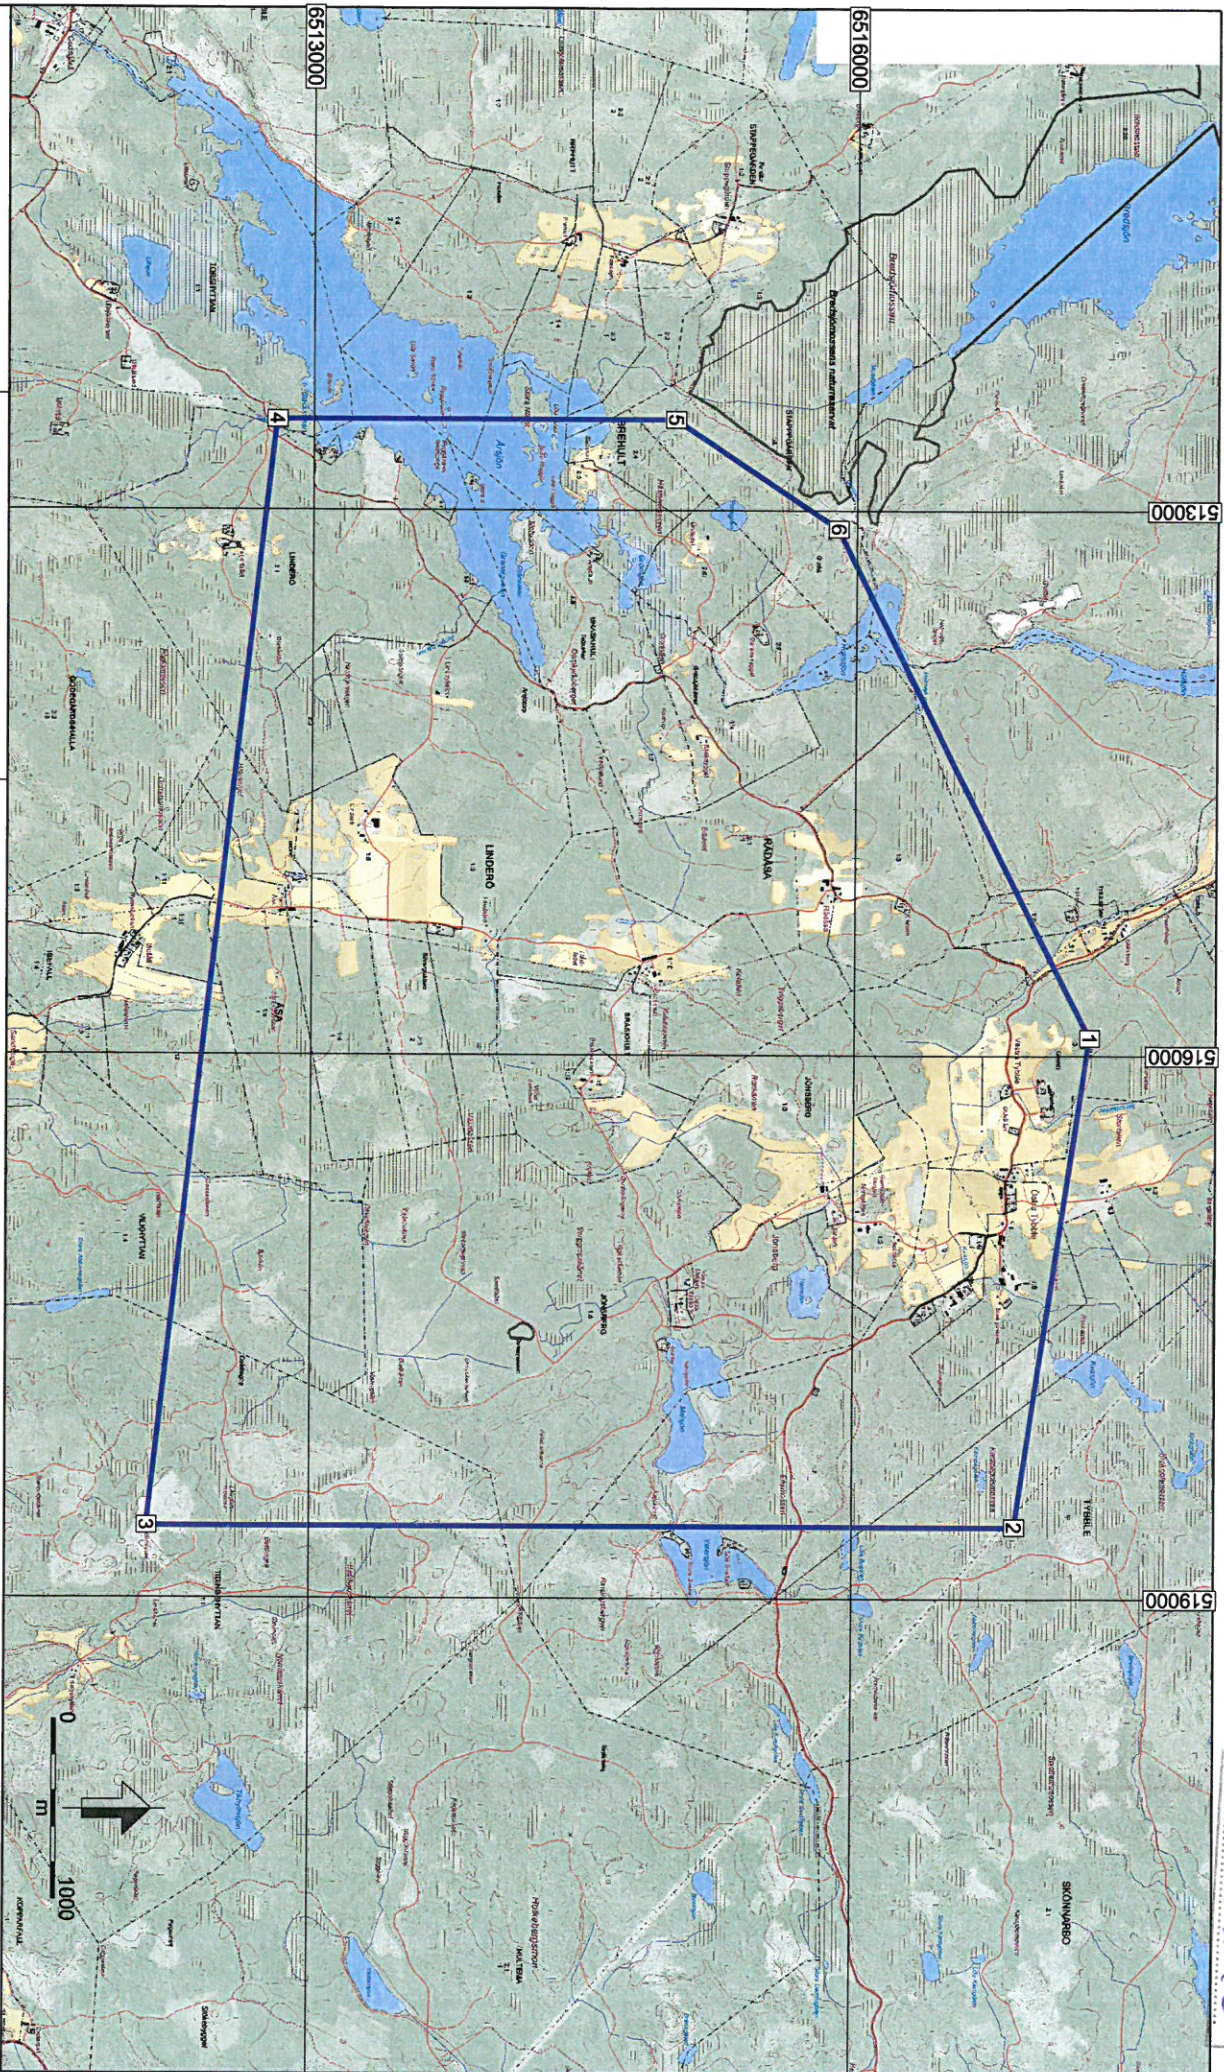

Ansökningsområde Frigeberget nr1

BERGSSTATEN
 Inkt 2018-01-15
 Dnr 206-69-2018

Zinkgruvan Mining AB
 Centrumvägen 1
 696 76 ZINKGRUVAN

Ritad: Anders Zetterqvist
 Skala: 1:40 000
 SWEREF 99 TM
 2017-04-21

- Höjtkoordinater:
- 1. 6517300/515900
 - 2. 6516900/518600
 - 3. 6512100/518600
 - 4. 6512800/512500
 - 5. 6515000/512500
 - 6. 6515900/513100

Area: 2597.5 Ha