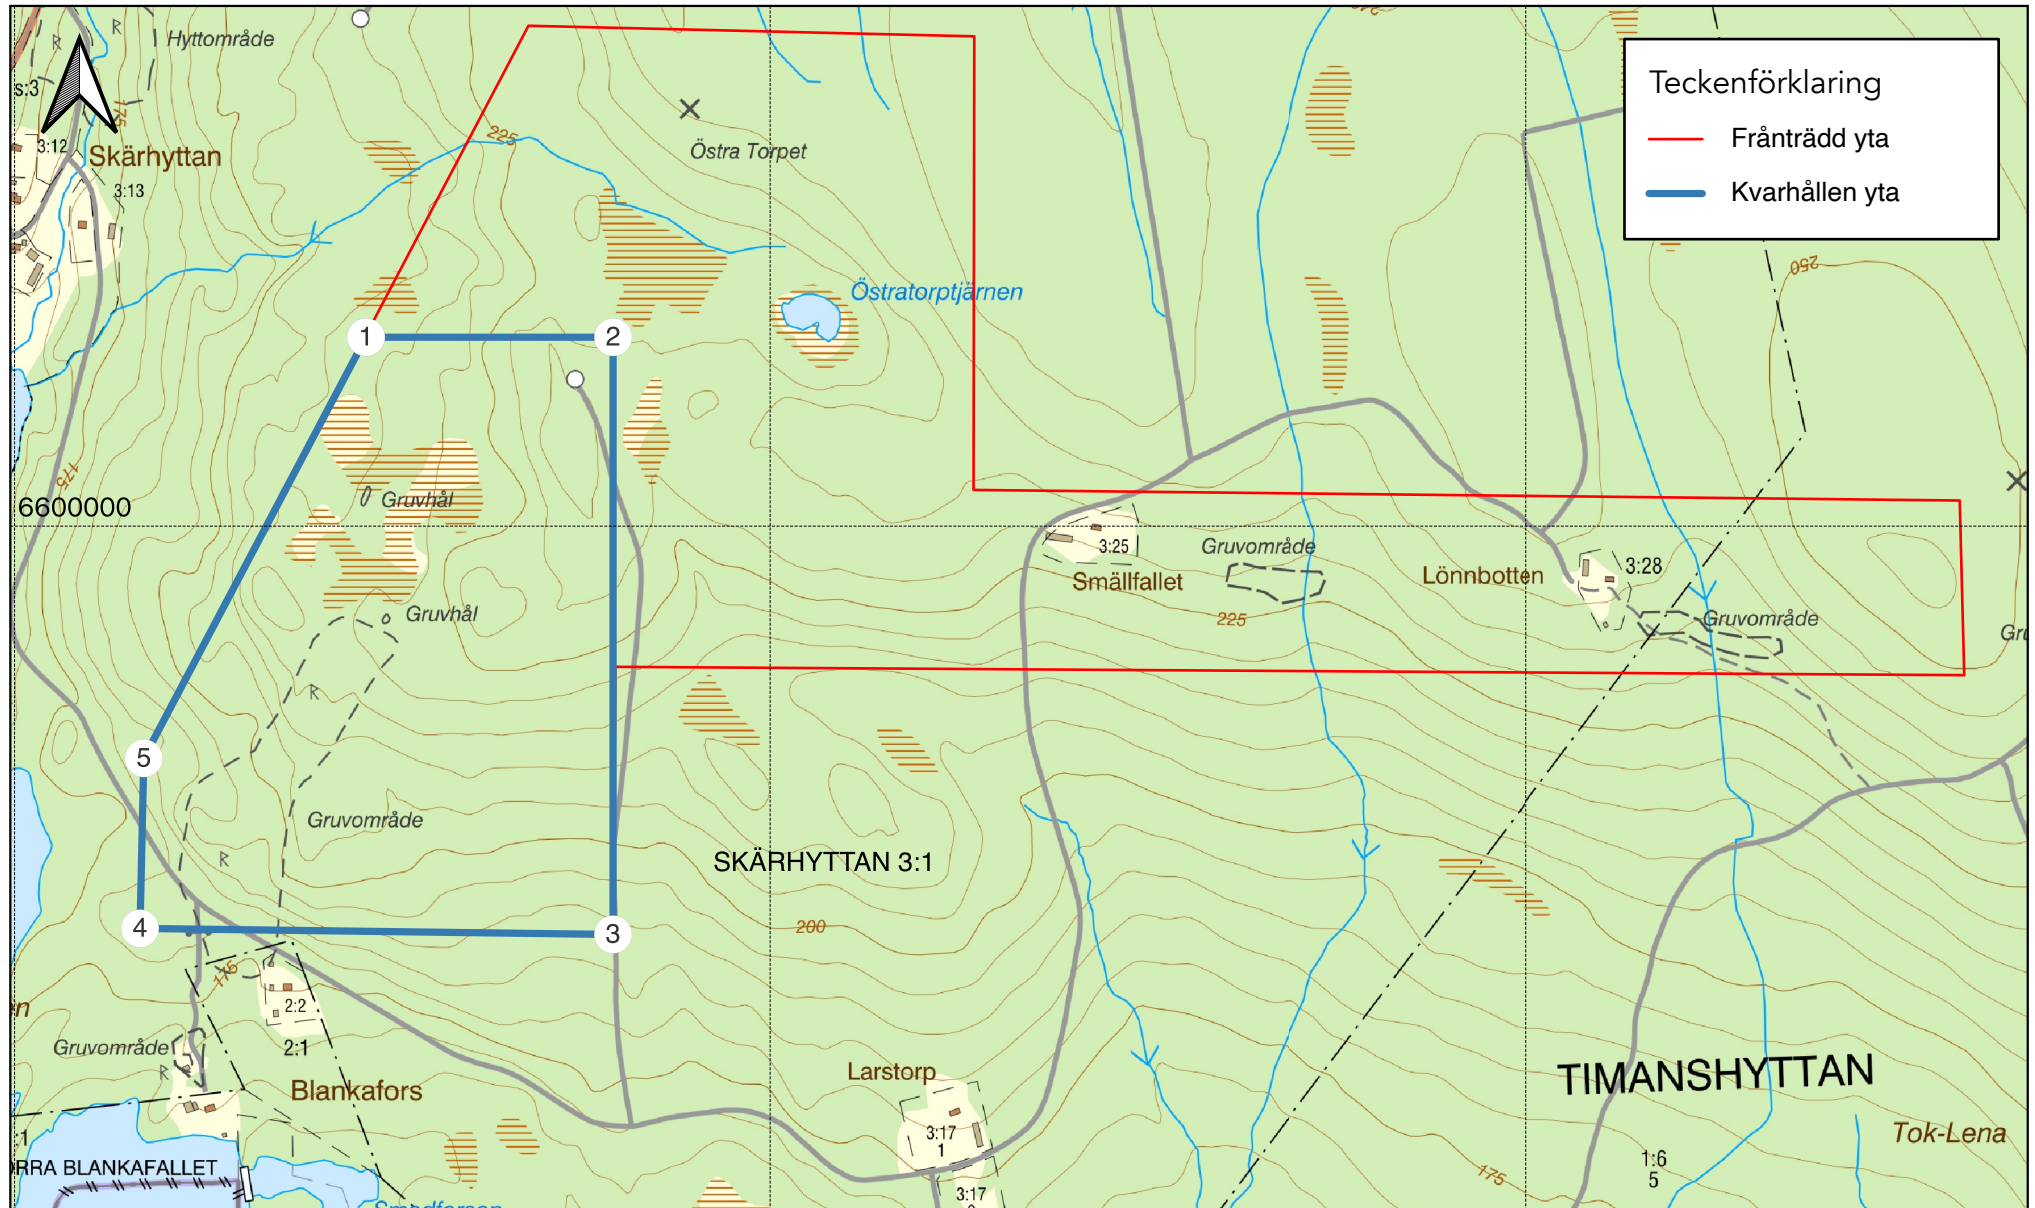

Blankagruvan – avgränsning vid förlängning av del av undersökningstillståndet

483000

484000

485000

Skala 1 : 10 000

Archelon REE AB (publ)

2026-05-14

0

250

500 m