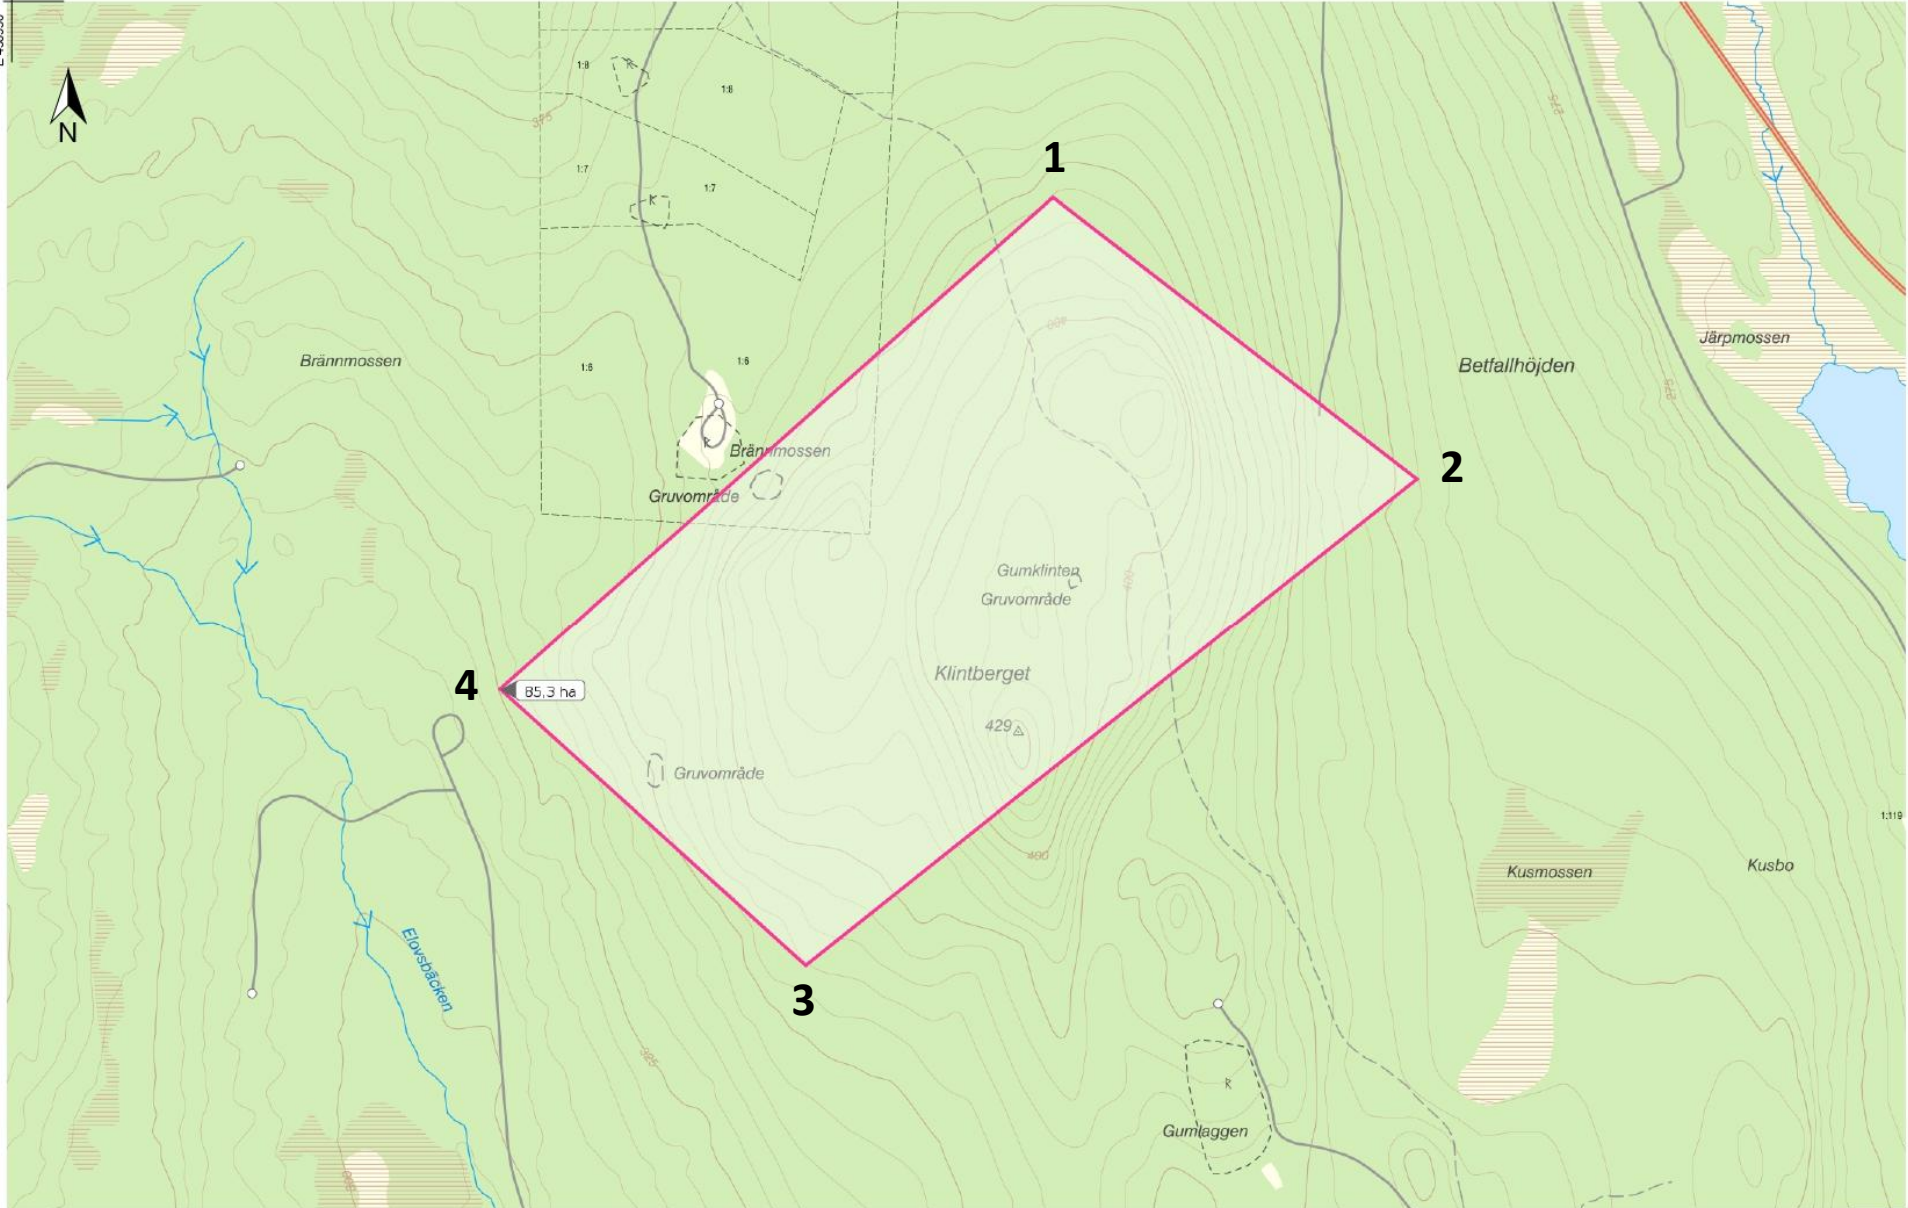

E 438950

N 6649819

E 442025

Koordinater Klintberget

	N	E
1.	6651469	440646
2.	6651015	441235
3.	6650226	440246
4.	6650675	439750

Area: 85,30 hektar