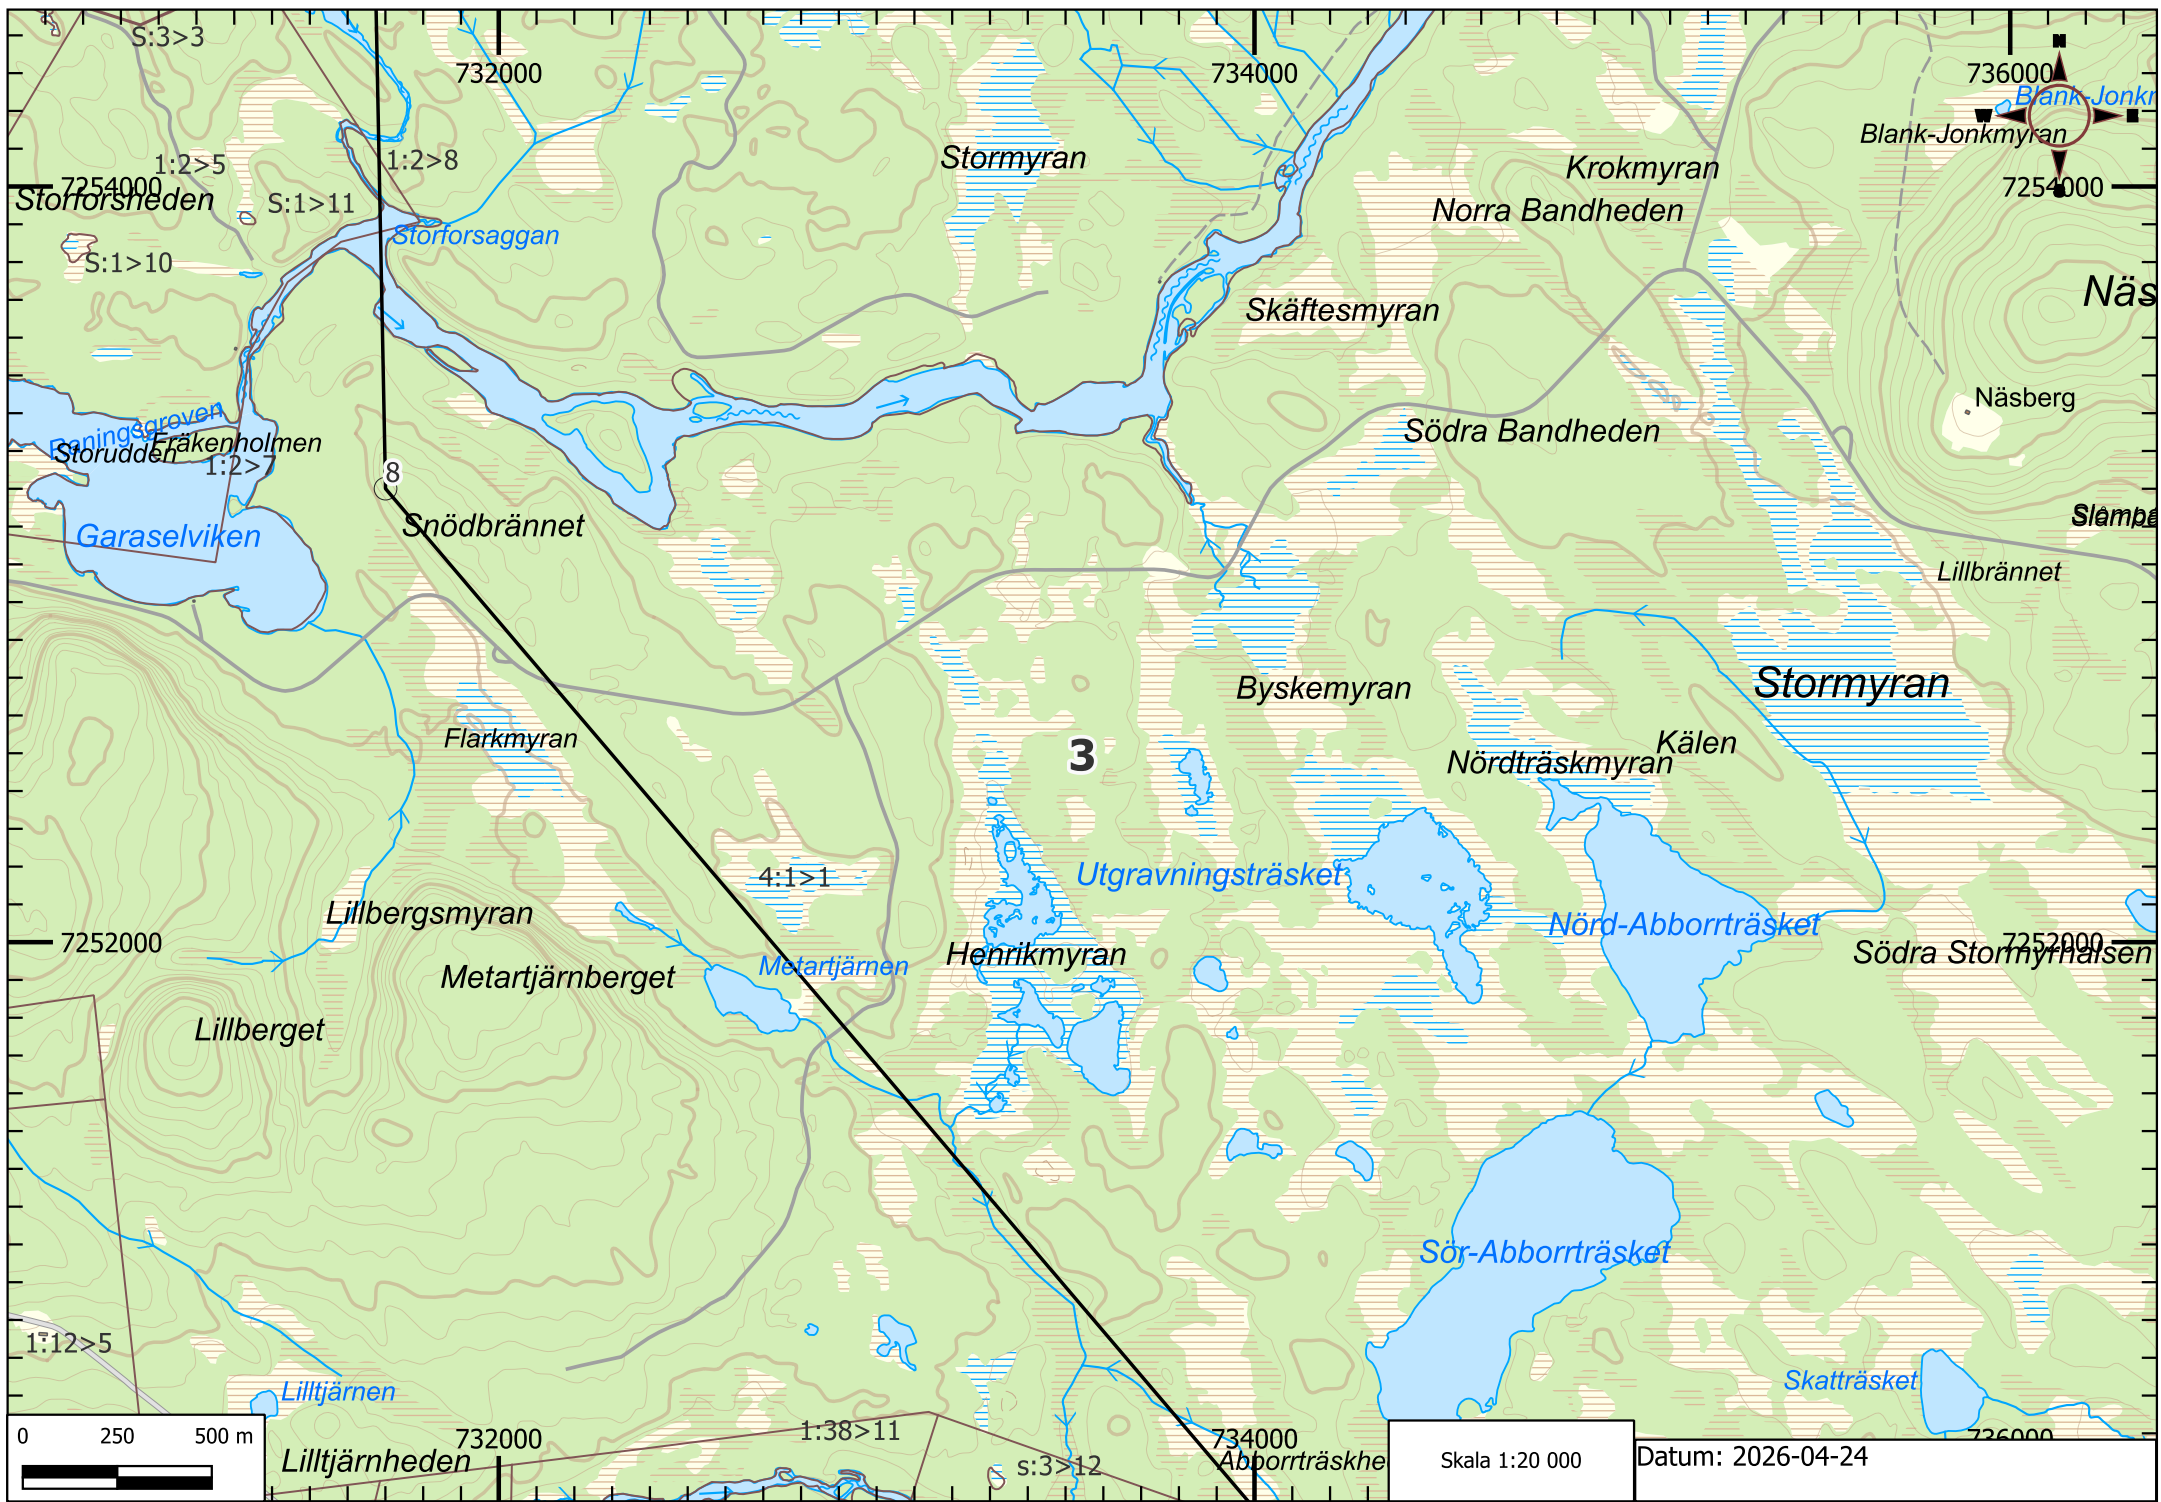

Lilltjärnheden 732000

1:38>11

734000
Åbborrträskhe

Skala 1:20 000

Datum: 2026-04-24