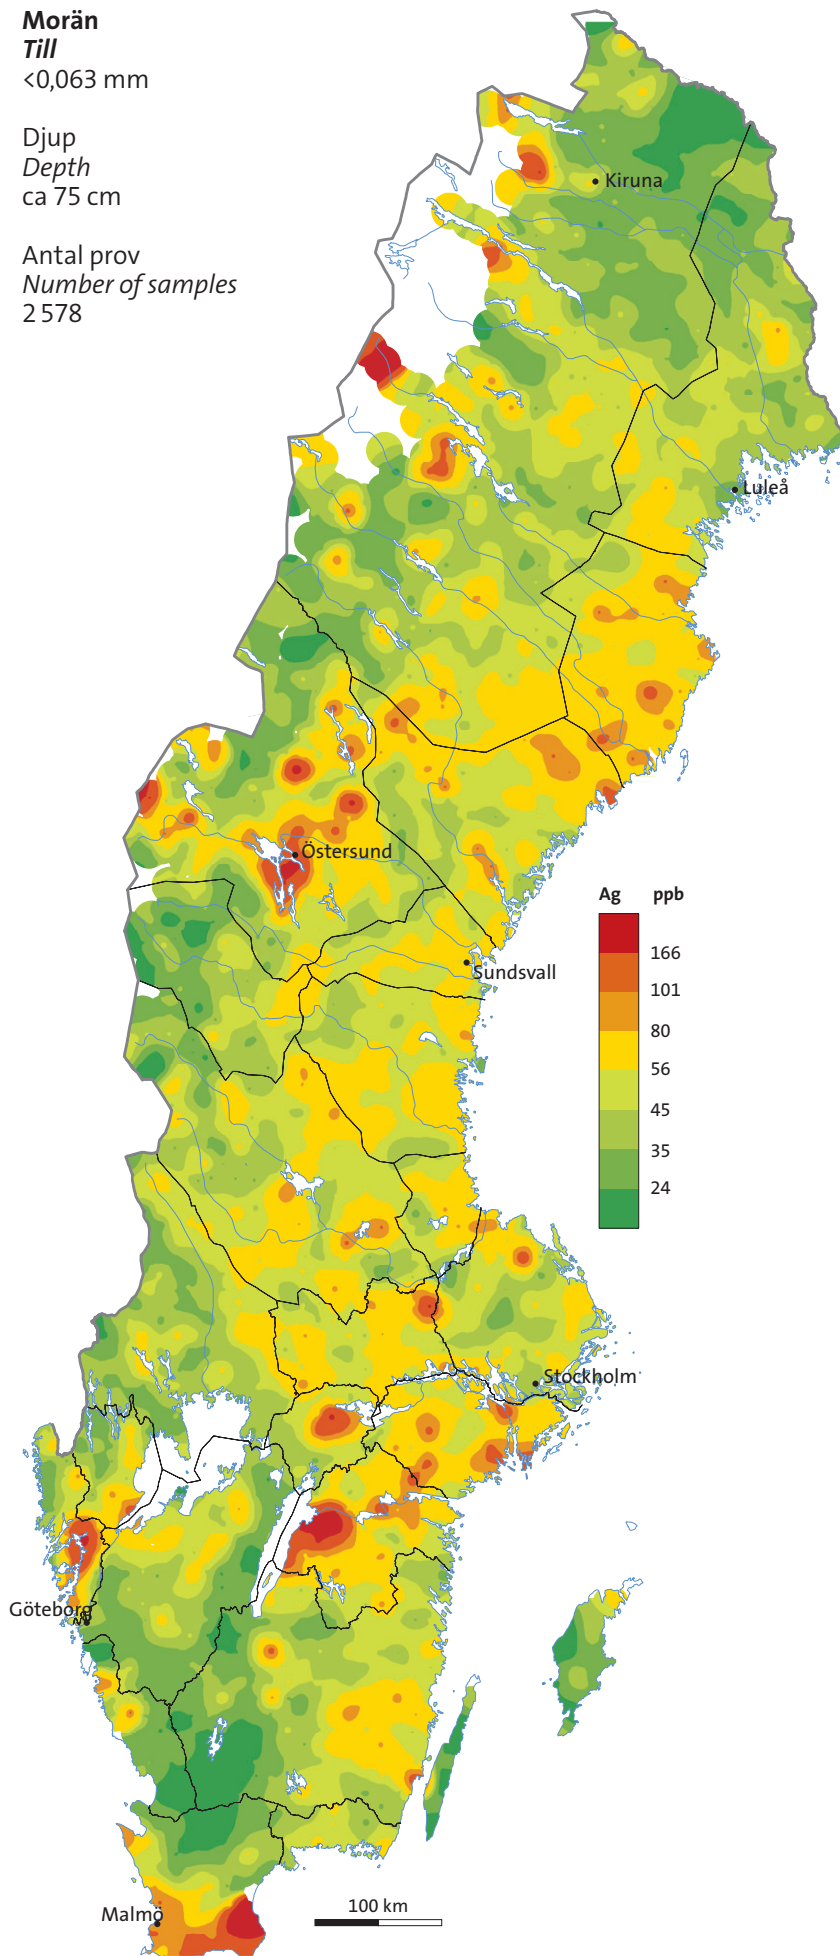

Morän
Till
<0,063 mm

Djup
Depth
ca 75 cm

Antal prov
Number of samples
2578

Betesmark
Grazing land
<2 mm

Djup
Depth
0–10 cm

Antal prov
Number of samples
179