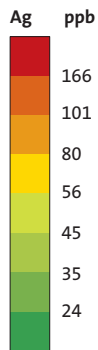

Morän
Till
<0,063 mm

Djup
Depth
ca 75 cm

Antal prov
Number of samples
2578

Betesmark
Grazing land
<2 mm

Djup
Depth
0–10 cm

Antal prov
Number of samples
179