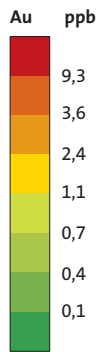

Morän
Till
<0,063 mm

Djup
Depth
ca 75 cm

Antal prov
Number of samples
2578

Betesmark
Grazing land
<2 mm

Djup
Depth
0–10 cm

Antal prov
Number of samples
179