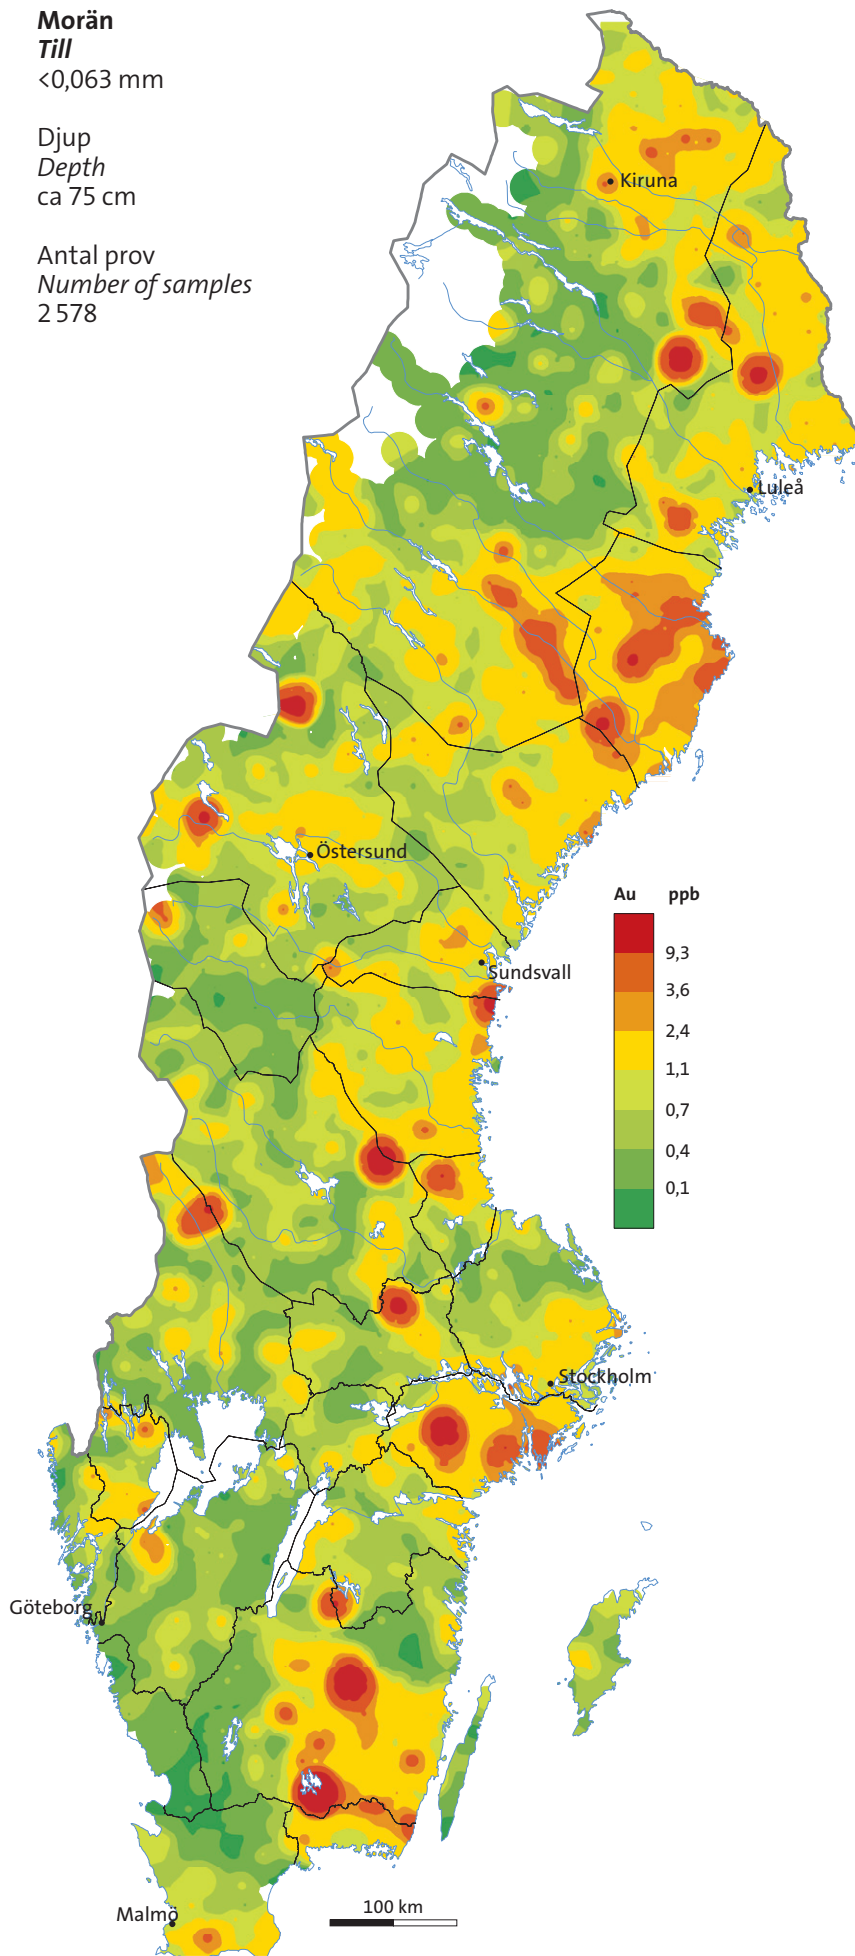

Morän
Till
<0,063 mm

Djup
Depth
ca 75 cm

Antal prov
Number of samples
2578

Betesmark
Grazing land
<2 mm

Djup
Depth
0–10 cm

Antal prov
Number of samples
179