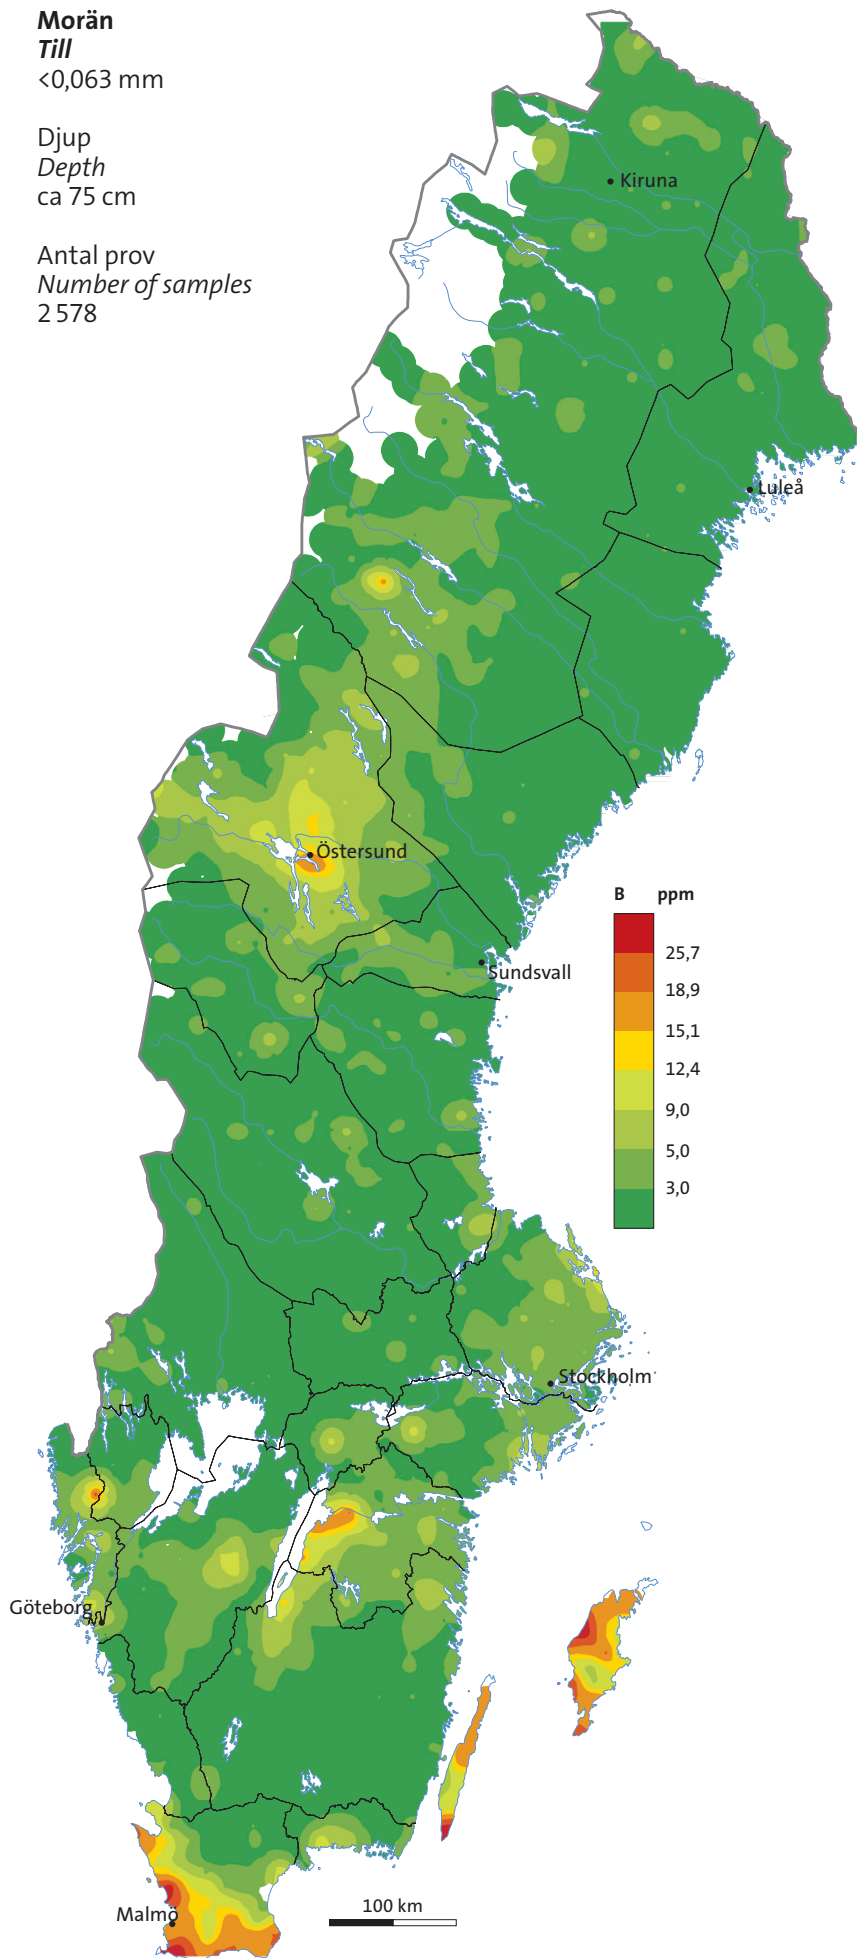

**Morän**  
*Till*  
<0,063 mm

Djup  
*Depth*  
ca 75 cm

Antal prov  
*Number of samples*  
2578

**Betesmark**  
*Grazing land*  
<2 mm

Djup  
*Depth*  
0–10 cm

Antal prov  
*Number of samples*  
179