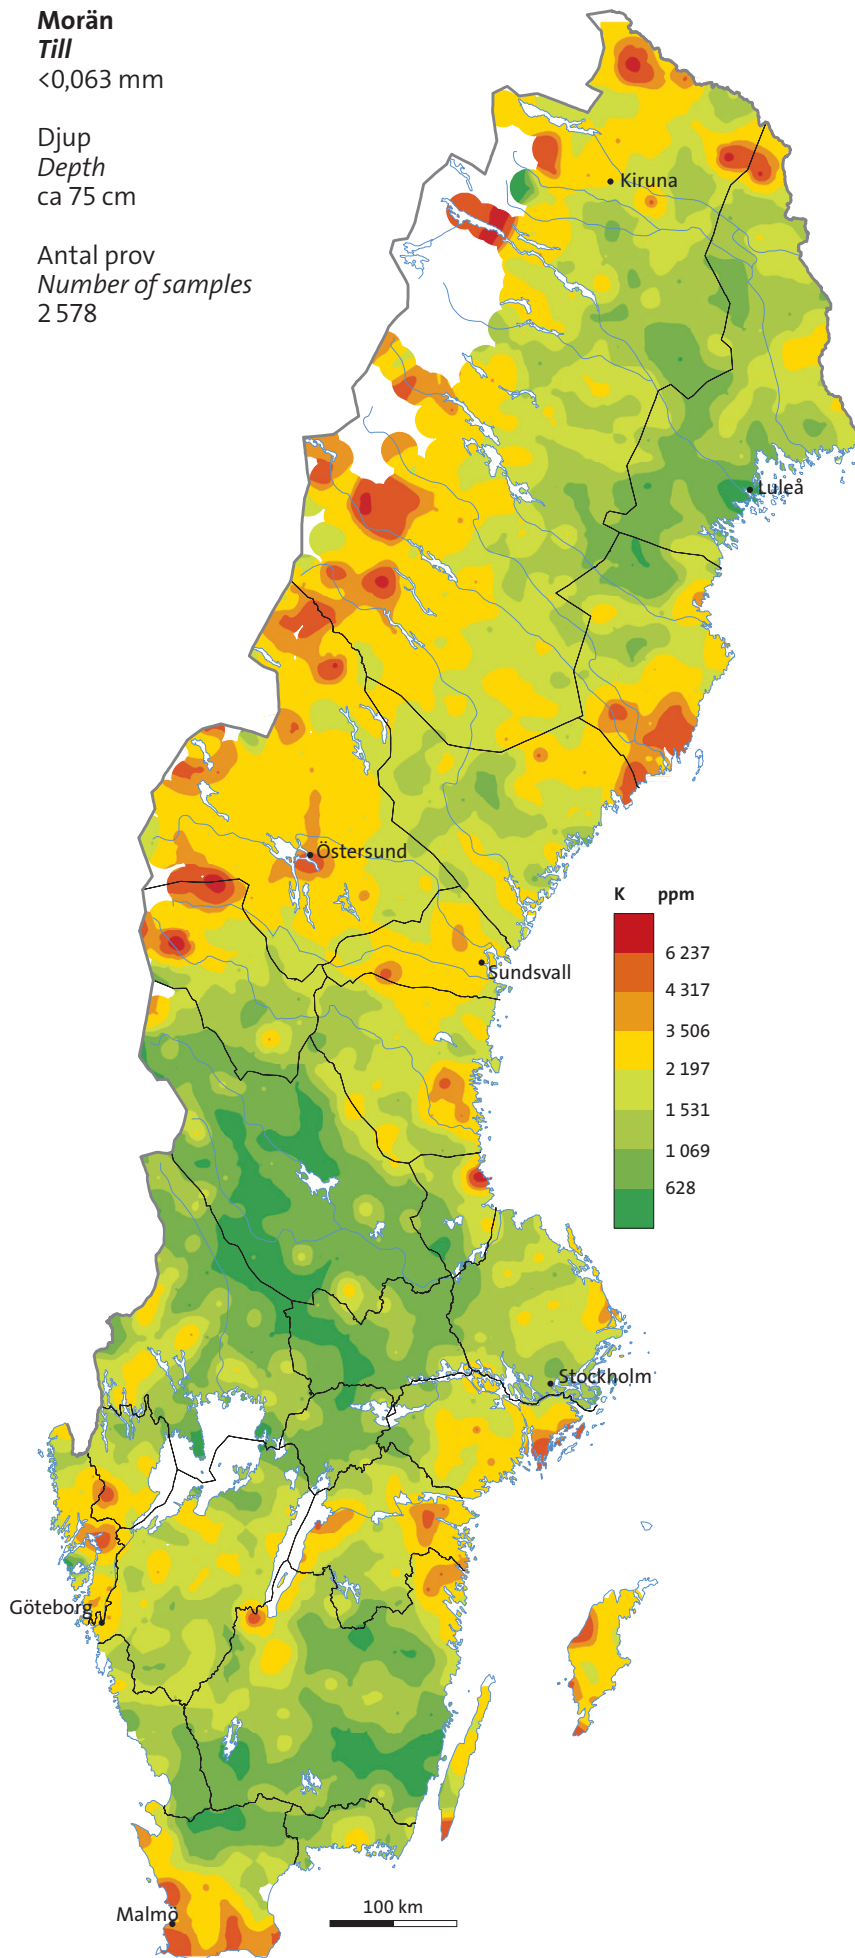

**Morän**  
**Till**  
<0,063 mm

Djup  
Depth  
ca 75 cm

Antal prov  
Number of samples  
2 578

**Betesmark**  
**Grazing land**  
<2 mm

Djup  
Depth  
0–10 cm

Antal prov  
Number of samples  
179