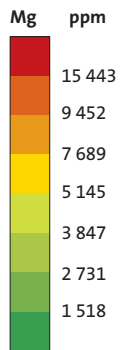

Morän
Till
<0,063 mm

Djup
Depth
ca 75 cm

Antal prov
Number of samples
2 578

Betesmark
Grazing land
<2 mm

Djup
Depth
0–10 cm

Antal prov
Number of samples
179