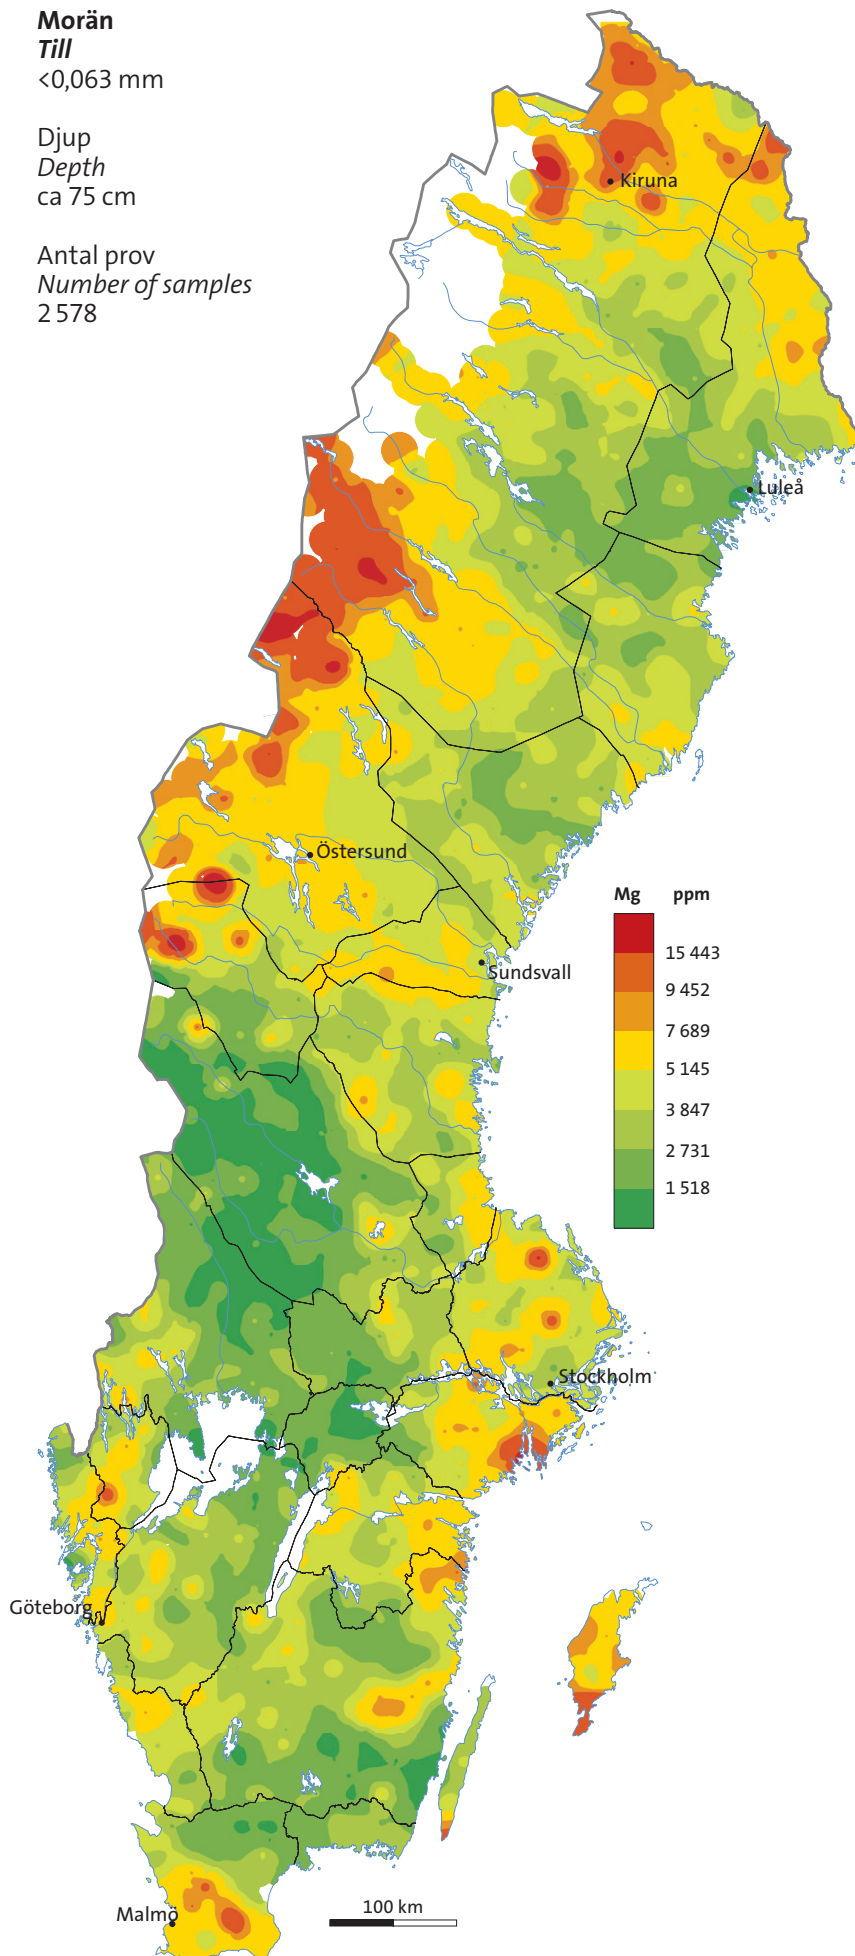

Morän
Till
<0,063 mm

Djup
Depth
ca 75 cm

Antal prov
Number of samples
2 578

Betesmark
Grazing land
<2 mm

Djup
Depth
0–10 cm

Antal prov
Number of samples
179