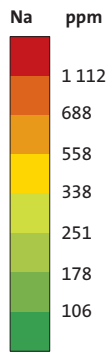

Morän
Till
<0,063 mm

Djup
Depth
ca 75 cm

Antal prov
Number of samples
2578

Betesmark
Grazing land
<2 mm

Djup
Depth
0–10 cm

Antal prov
Number of samples
179