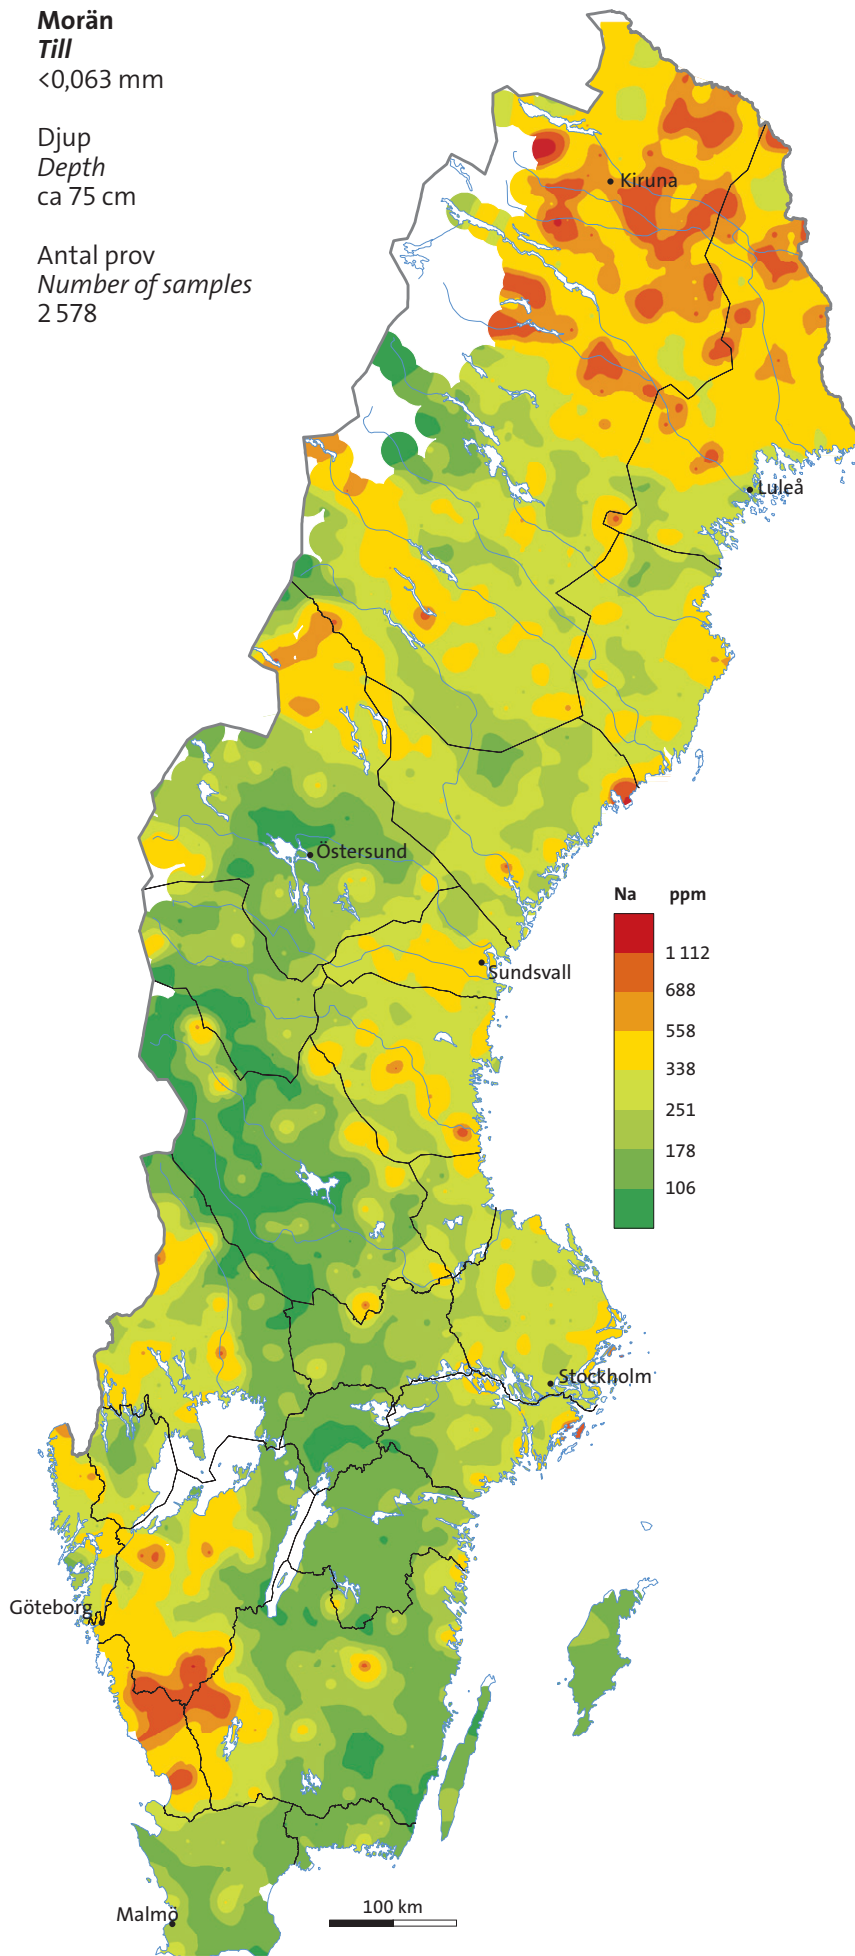

Morän
Till
<0,063 mm

Djup
Depth
ca 75 cm

Antal prov
Number of samples
2578

Betesmark
Grazing land
<2 mm

Djup
Depth
0–10 cm

Antal prov
Number of samples
179