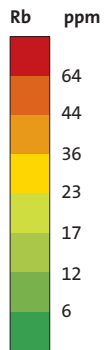

Morän
Till
<0,063 mm

Djup
Depth
ca 75 cm

Antal prov
Number of samples
2578

Betesmark
Grazing land
<2 mm

Djup
Depth
0–10 cm

Antal prov
Number of samples
179