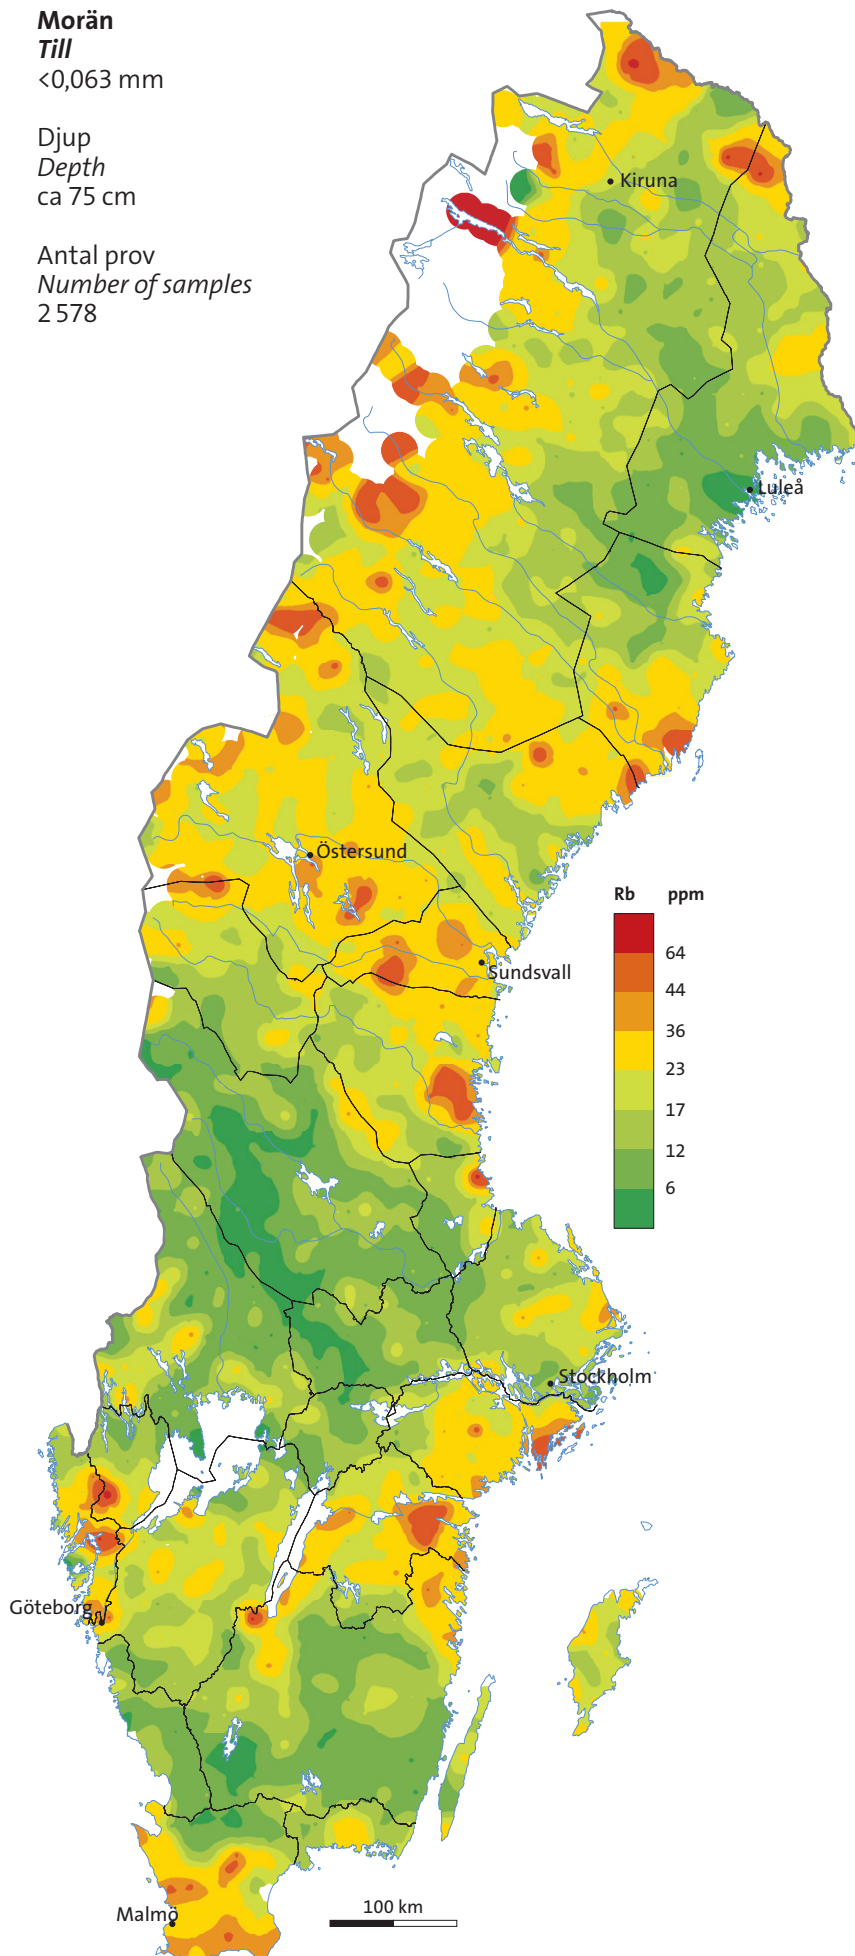

Morän
Till
<0,063 mm

Djup
Depth
ca 75 cm

Antal prov
Number of samples
2578

Betesmark
Grazing land
<2 mm

Djup
Depth
0–10 cm

Antal prov
Number of samples
179