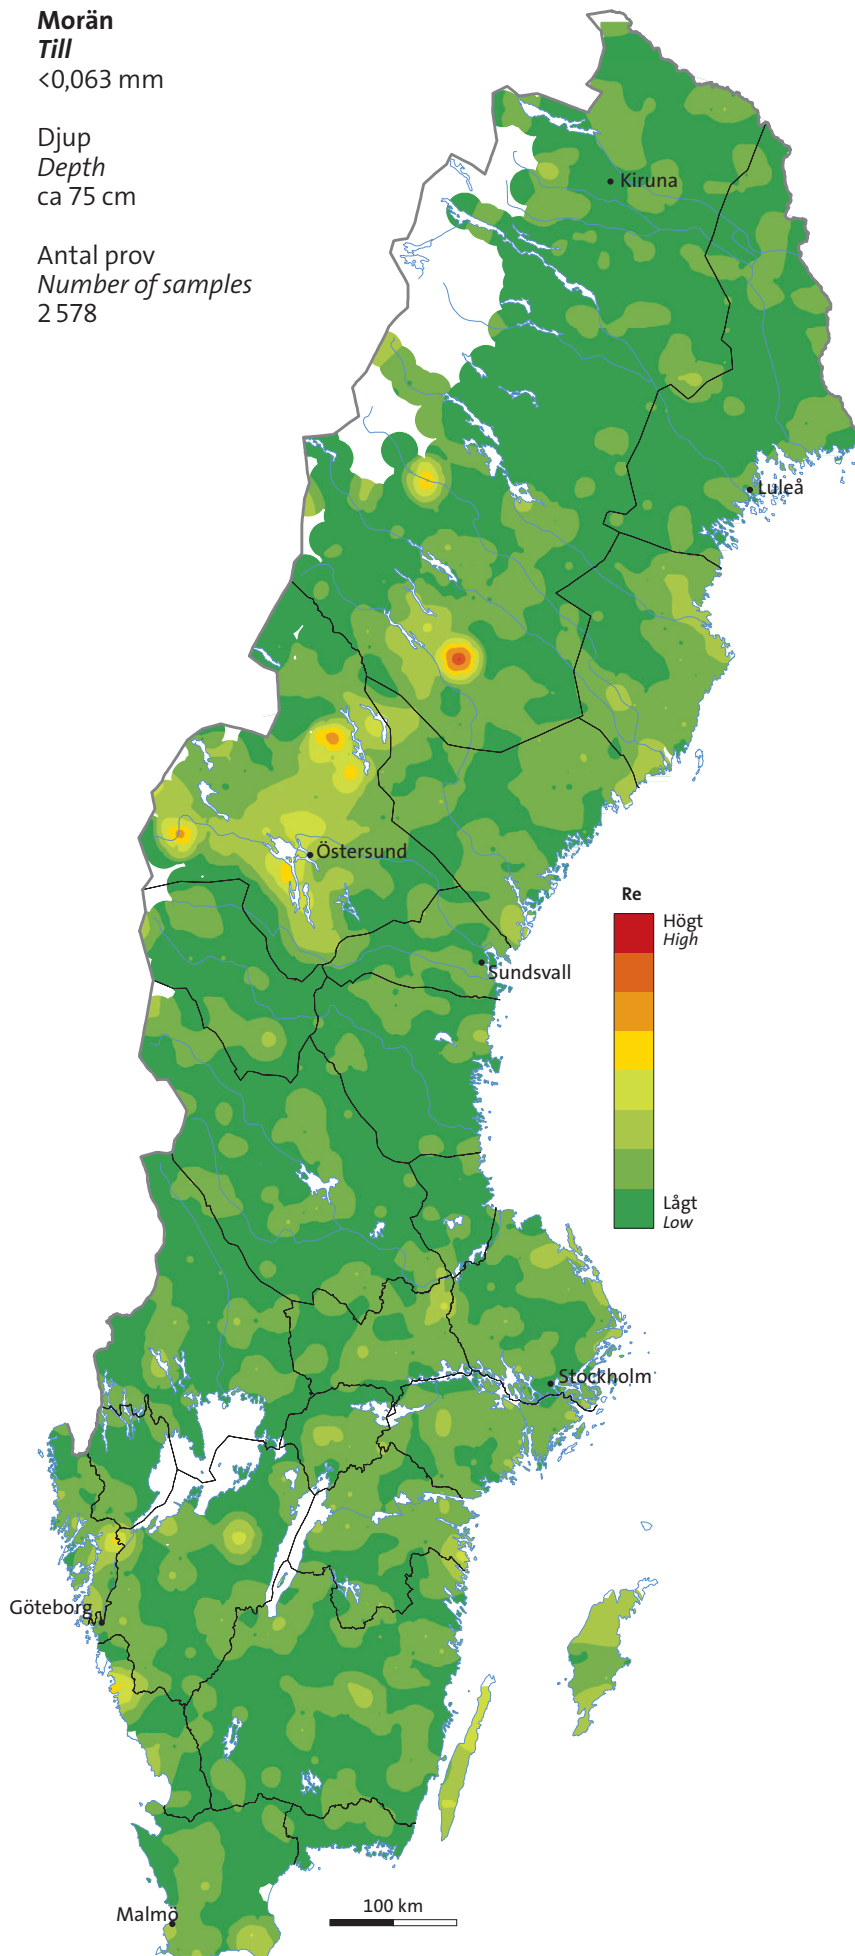

Morän
Till
<0,063 mm

Djup
Depth
ca 75 cm

Antal prov
Number of samples
2578

Betesmark
Grazing land
<2 mm

Djup
Depth
0–10 cm

Antal prov
Number of samples
179