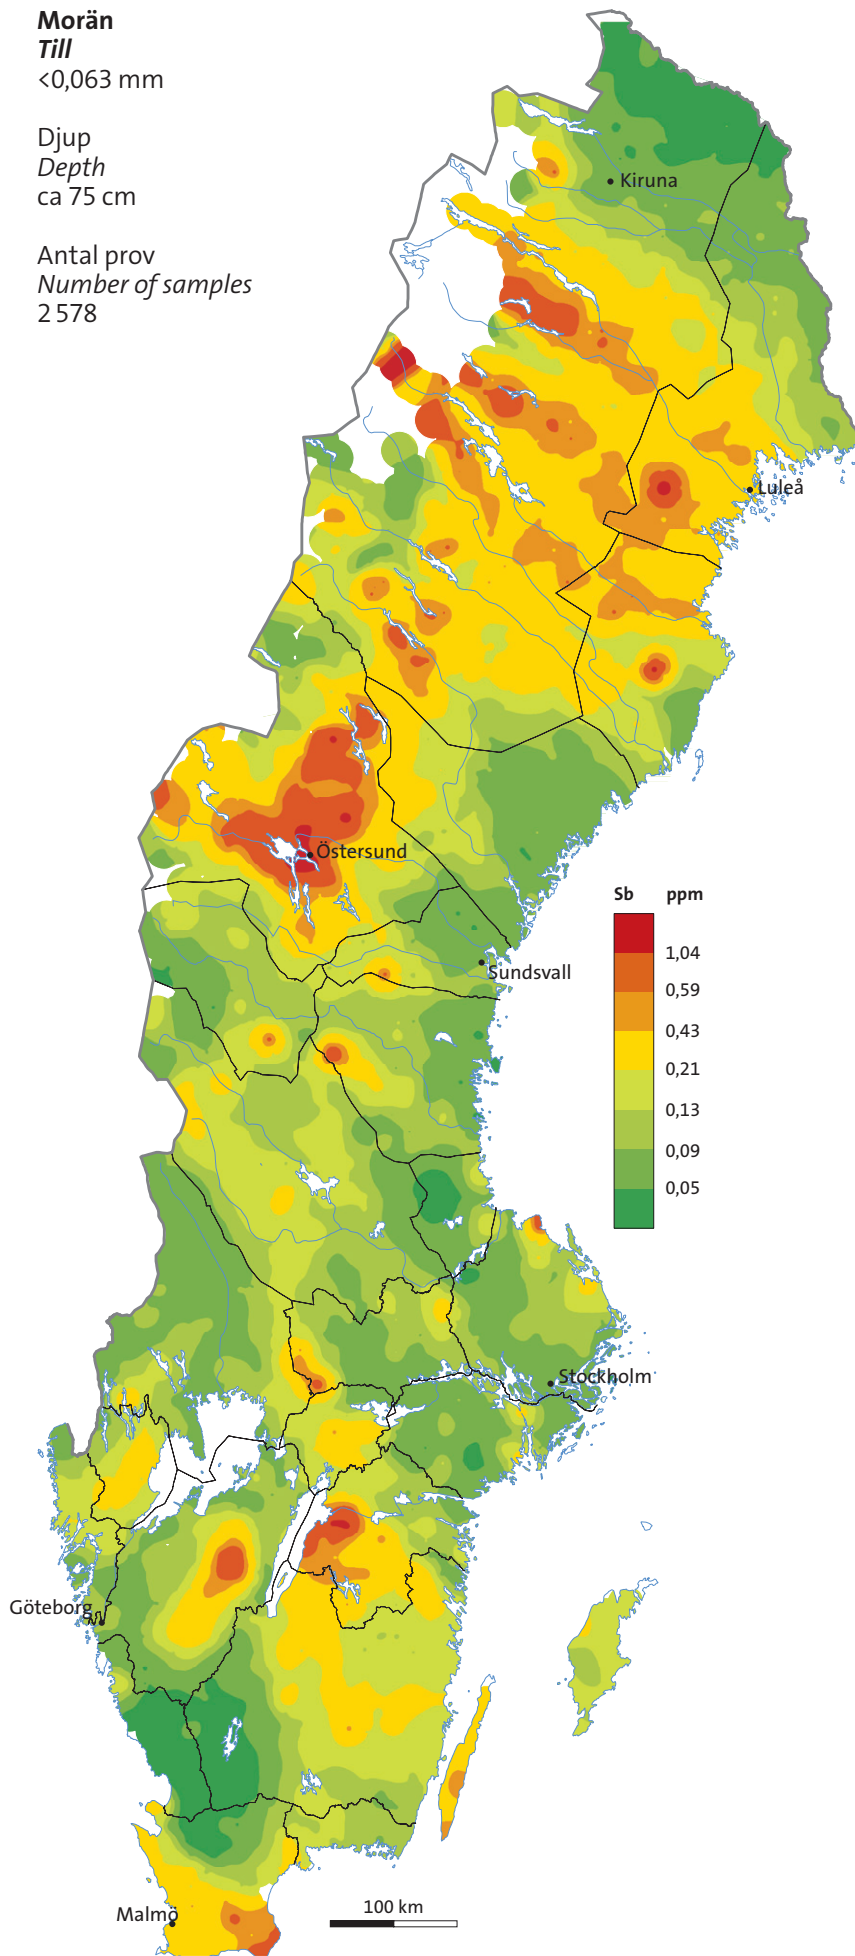

Morän
Till
<0,063 mm

Djup
Depth
ca 75 cm

Antal prov
Number of samples
2578

Betesmark
Grazing land
<2 mm

Djup
Depth
0–10 cm

Antal prov
Number of samples
179