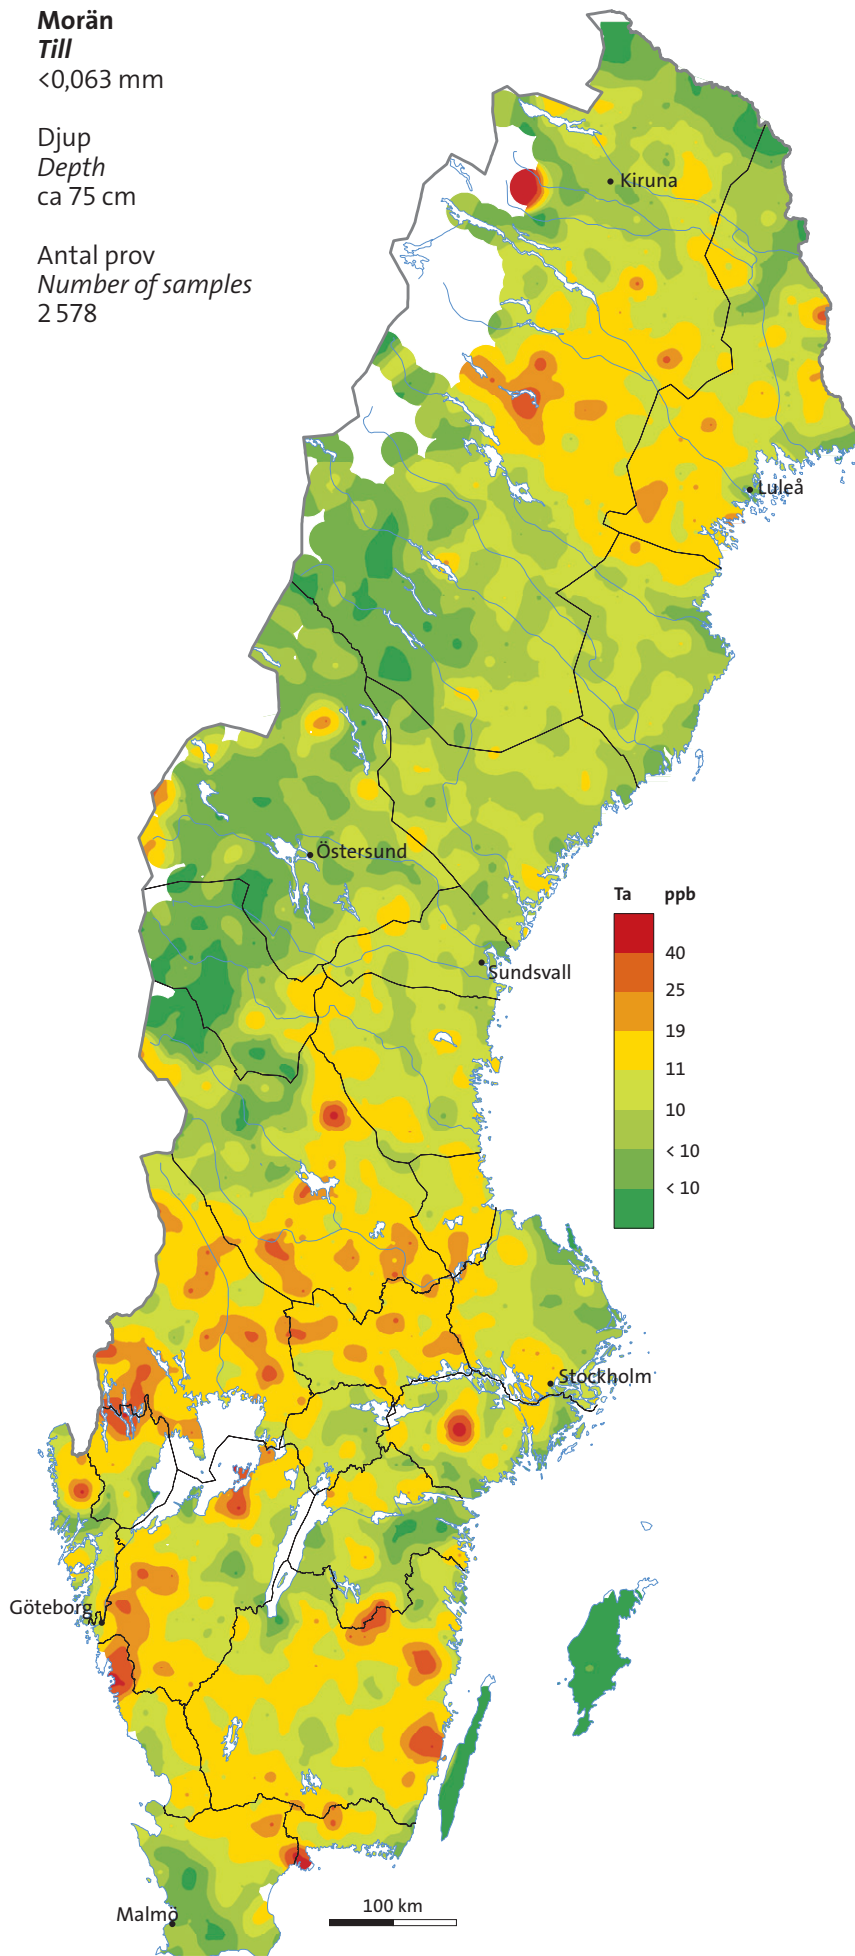

Morän
Till
<0,063 mm

Djup
Depth
ca 75 cm

Antal prov
Number of samples
2578

Betesmark
Grazing land
<2 mm

Djup
Depth
0–10 cm

Antal prov
Number of samples
179