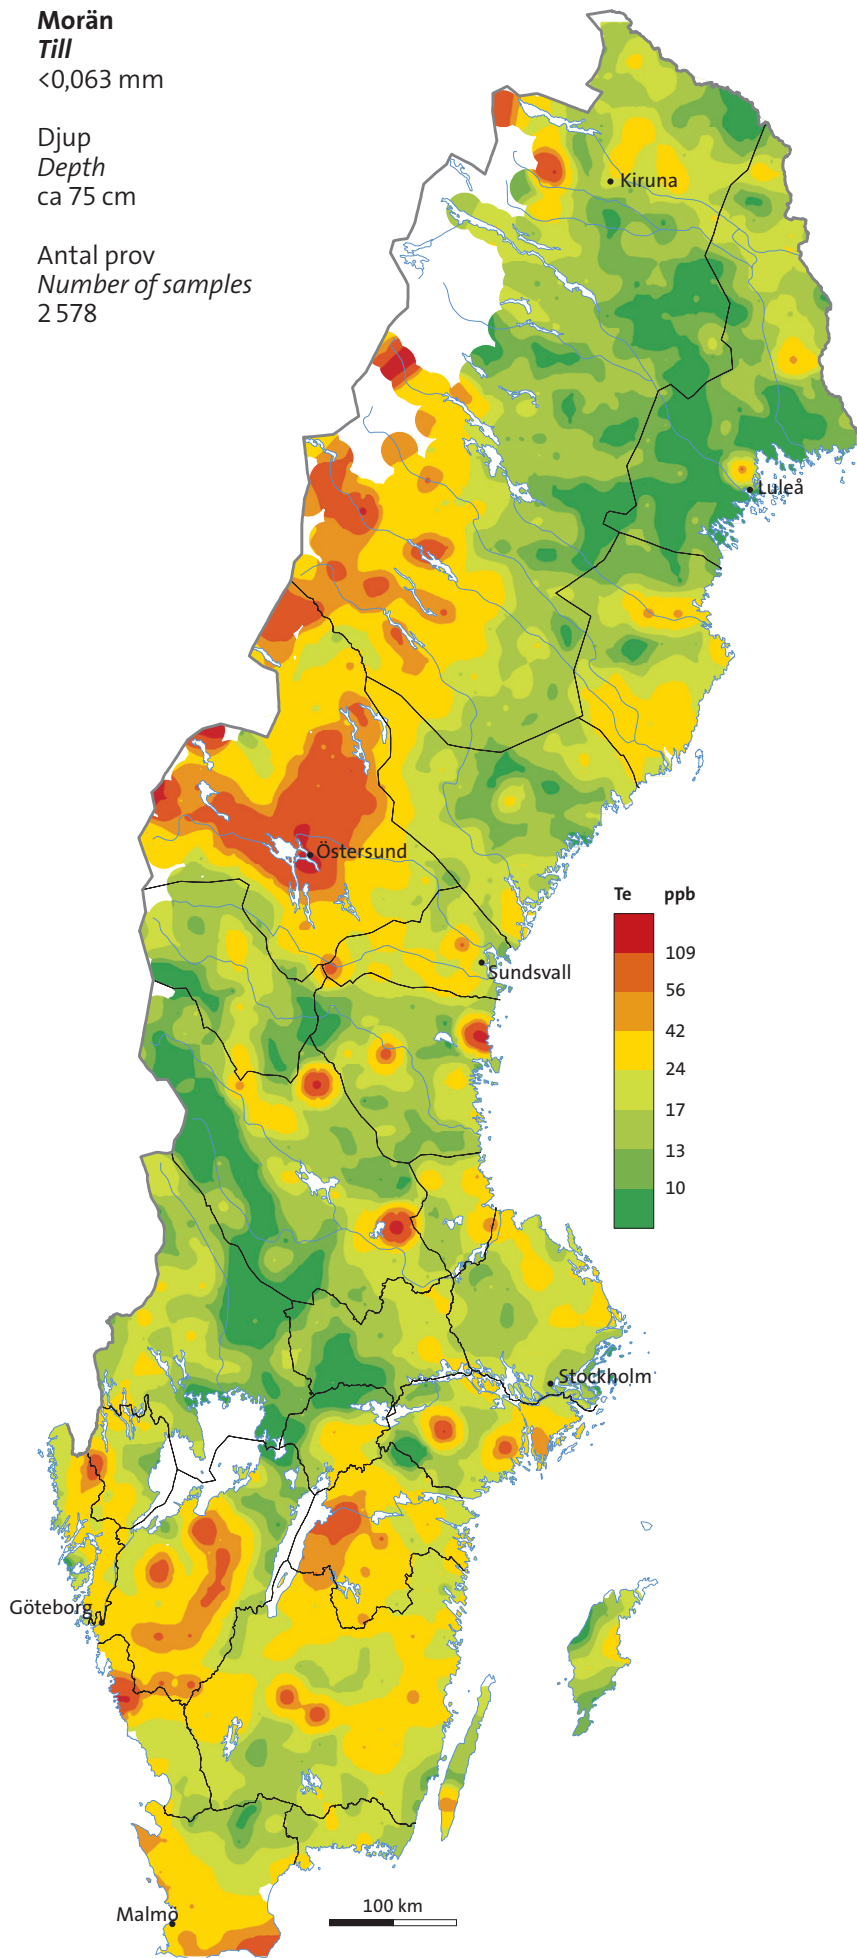

**Morän**  
*Till*  
<0,063 mm

Djup  
*Depth*  
ca 75 cm

Antal prov  
*Number of samples*  
2578

**Betesmark**  
*Grazing land*  
<2 mm

Djup  
*Depth*  
0–10 cm

Antal prov  
*Number of samples*  
179