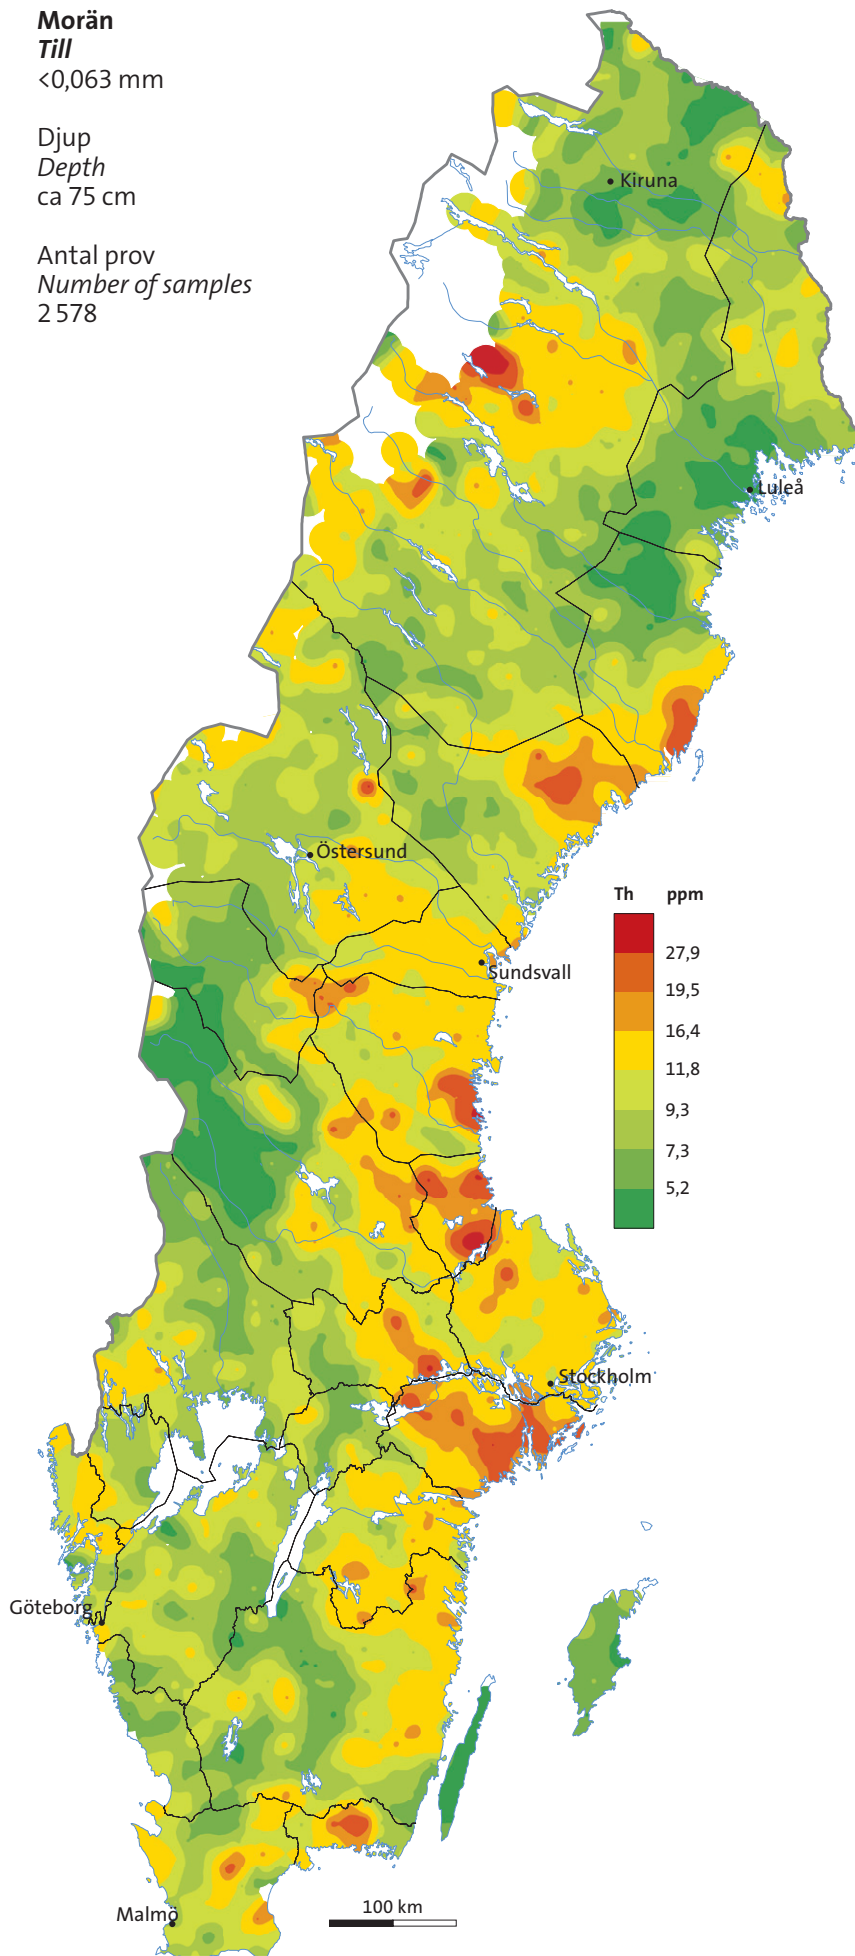

**Morän**  
*Till*  
<0,063 mm

Djup  
*Depth*  
ca 75 cm

Antal prov  
*Number of samples*  
2 578

**Betesmark**  
*Grazing land*  
<2 mm

Djup  
*Depth*  
0–10 cm

Antal prov  
*Number of samples*  
179