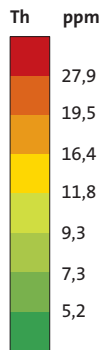

**Morän**  
*Till*  
<0,063 mm

Djup  
*Depth*  
ca 75 cm

Antal prov  
*Number of samples*  
2 578

**Betesmark**  
*Grazing land*  
<2 mm

Djup  
*Depth*  
0–10 cm

Antal prov  
*Number of samples*  
179