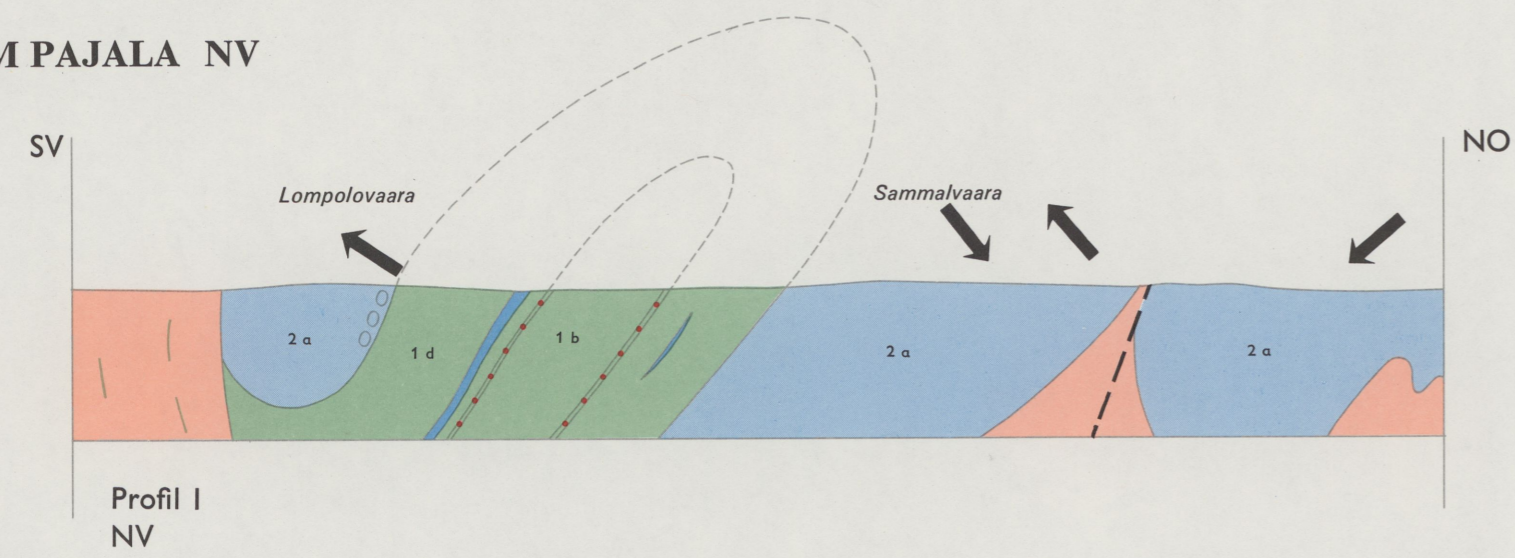

PROFILER GENOM BERGRUNDSKARTAN

28 M PAJALA

Legend se berggrundskartan

Profiles across map-sheet 28 M Pajala

Legend see map-sheet

Längdskala = höjdskala 1:50 000

Horizontal and vertical scales 1:50 000

LiberKartor, Stockholm 502630-1977

28 M PAJALA NV

28 M PAJALA NV-SV

28 M PAJALA NV