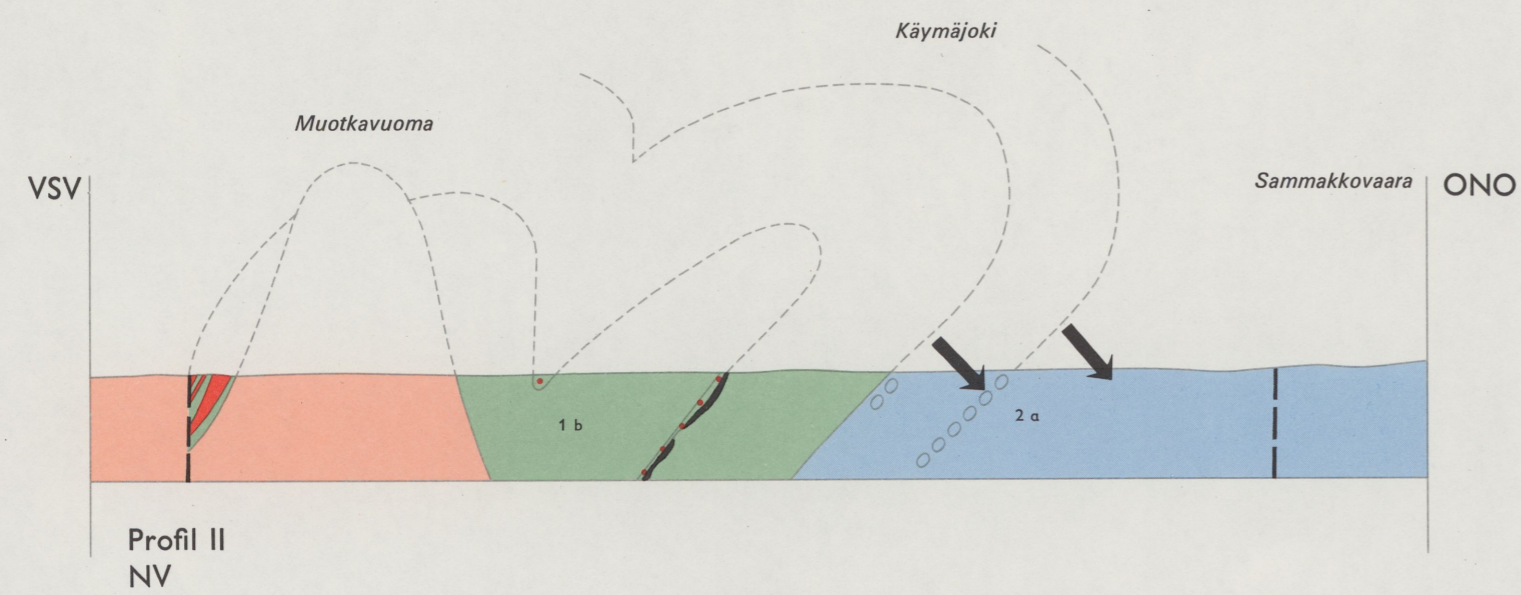

PROFILER GENOM BERGRUNDSKARTAN

28 M PAJALA

Legend se berggrundskartan

Profiles across map-sheet 28 M Pajala

Legend see map-sheet

Längdskala = höjdskala 1:50 000

Horizontal and vertical scales 1:50 000

LiberKartor, Stockholm 502630-1977

28 M PAJALA NV

28 M PAJALA NV-SV

28 M PAJALA NV