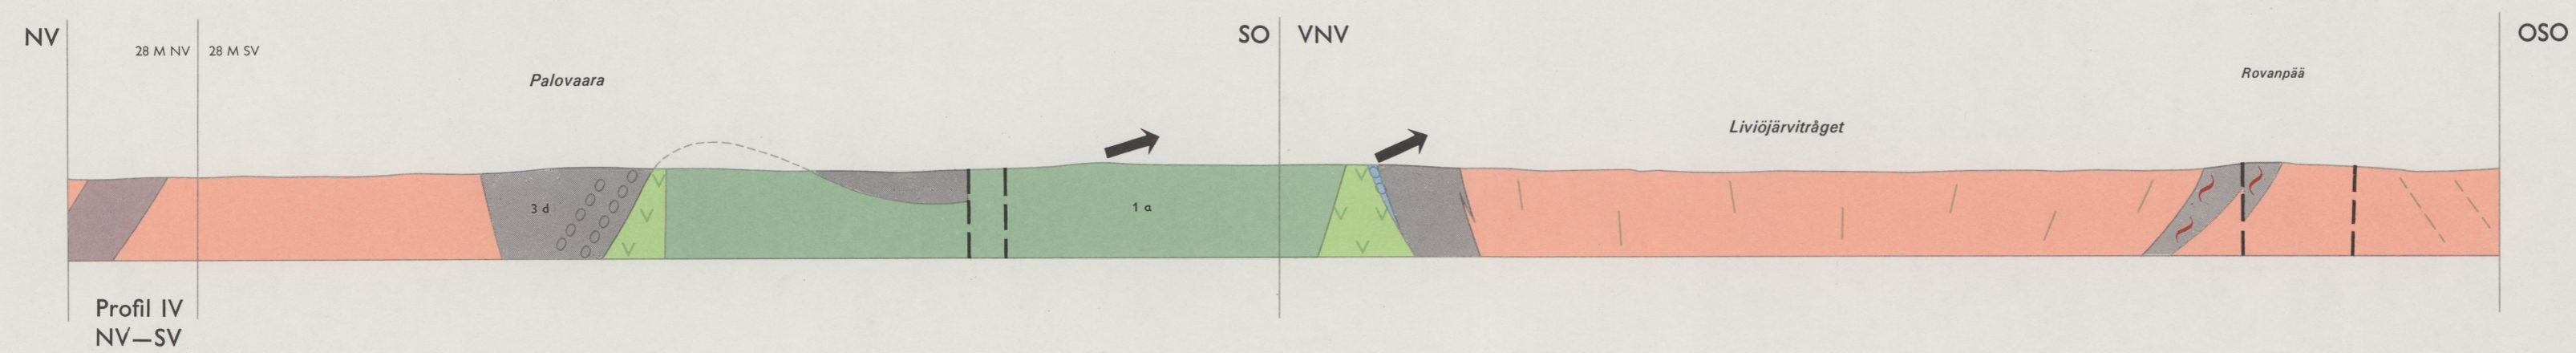

28 M PAJALA NV-SV