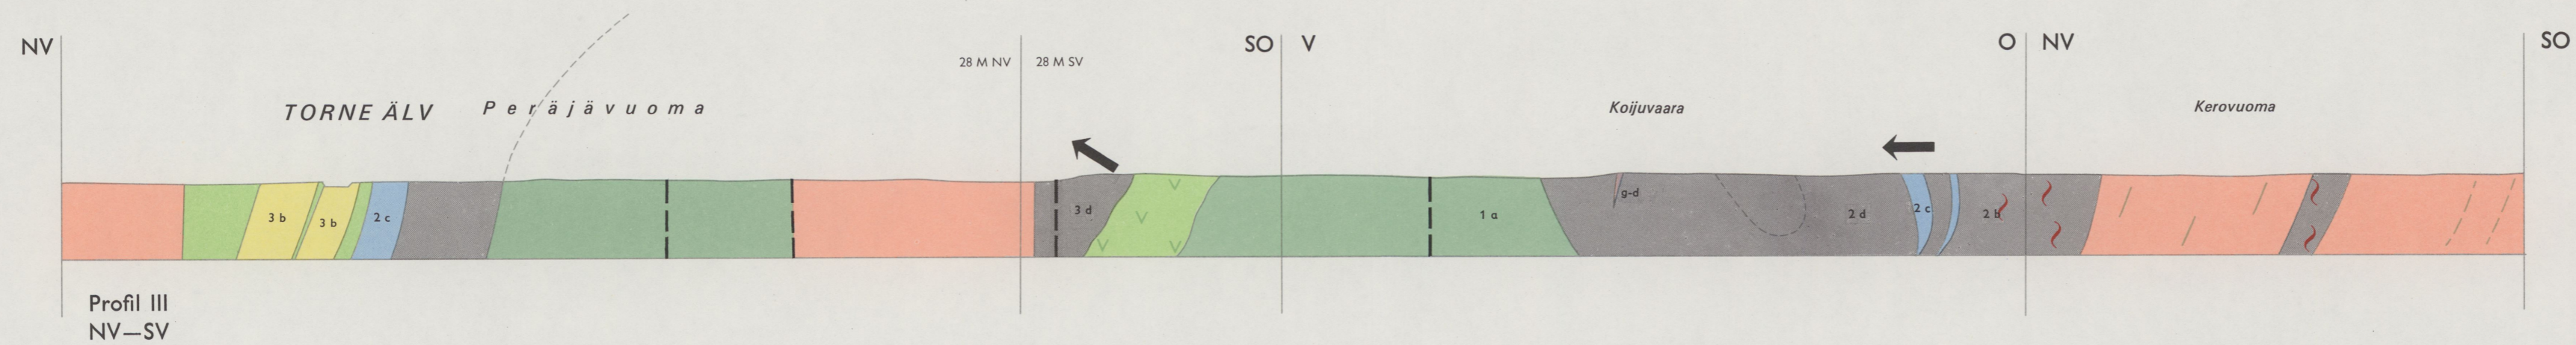

PROFILER GENOM BERGRUNDSKARTAN

28 M PAJALA

Legend se berggrundskartan

Profiles across map-sheet 28 M Pajala

Legend see map-sheet

Längdskala = höjdskala 1:50 000

Horizontal and vertical scales 1:50 000

LiberKartor, Stockholm 502630-1977

28 M PAJALA NV

28 M PAJALA NV-SV

28 M PAJALA NV