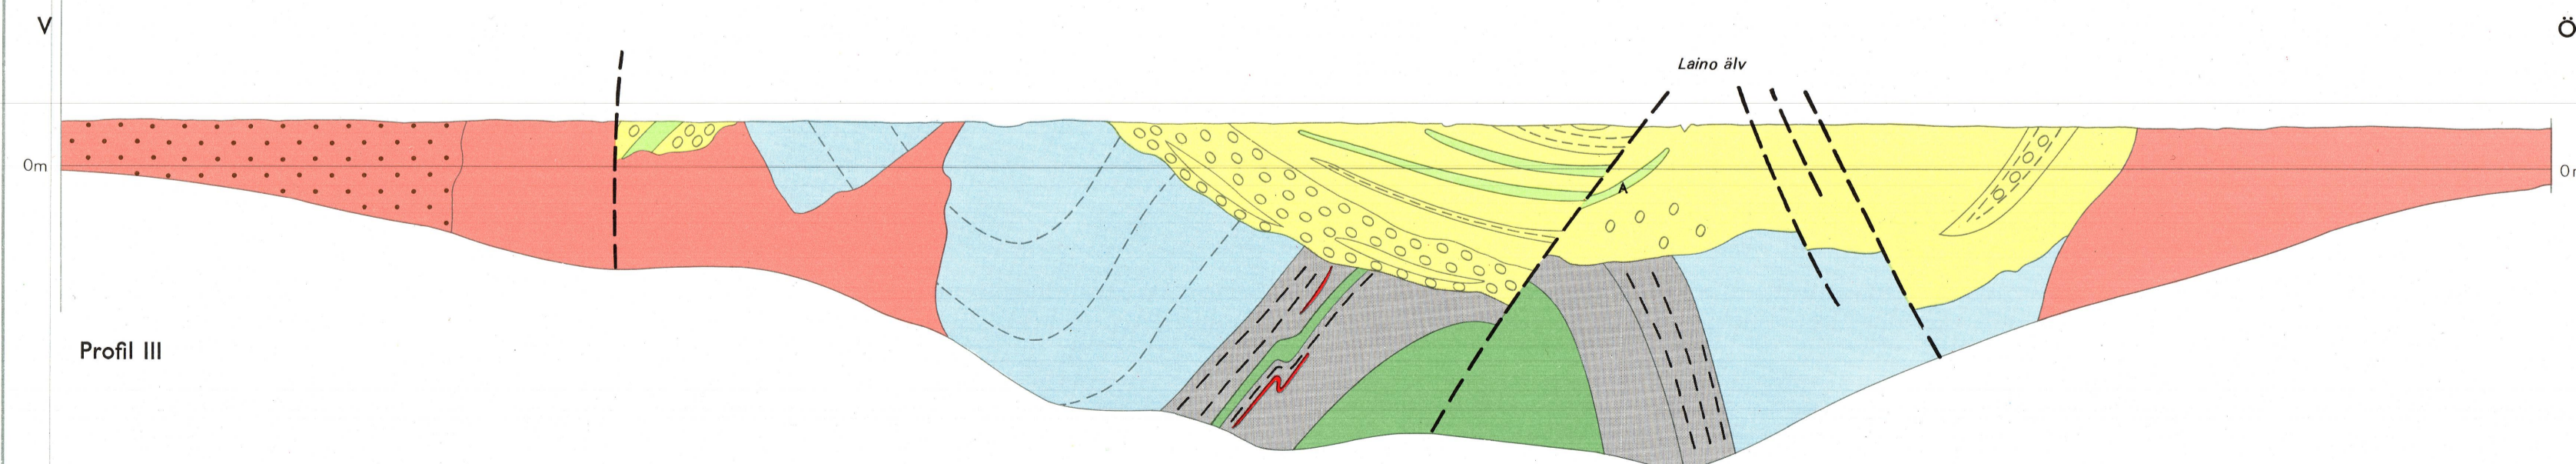

31 L KARESUANDO SV

31 L KARESUANDO SO

Profil I

30 L LANNAVAARA NV

30 L NV 30 L NO

Profil II

30 L LANNAVAARA NO

OSO

30 L LANNAVAARA SV

Ö

Profil III

PROFILER GENOM BERGGRUNDEN  
30 L LANNAVAARA / 31 L KARESUANDO

SGU Ser. Af 25-30 Pl. 1

Legend se berggrundskartan  
Profiles/across map-sheet 30 L Lannavaara and 31 L Karesuando

Legend see map-sheet

Längdskala - höjdskala 1:50 000

Horizontal and vertical scales 1:50 000