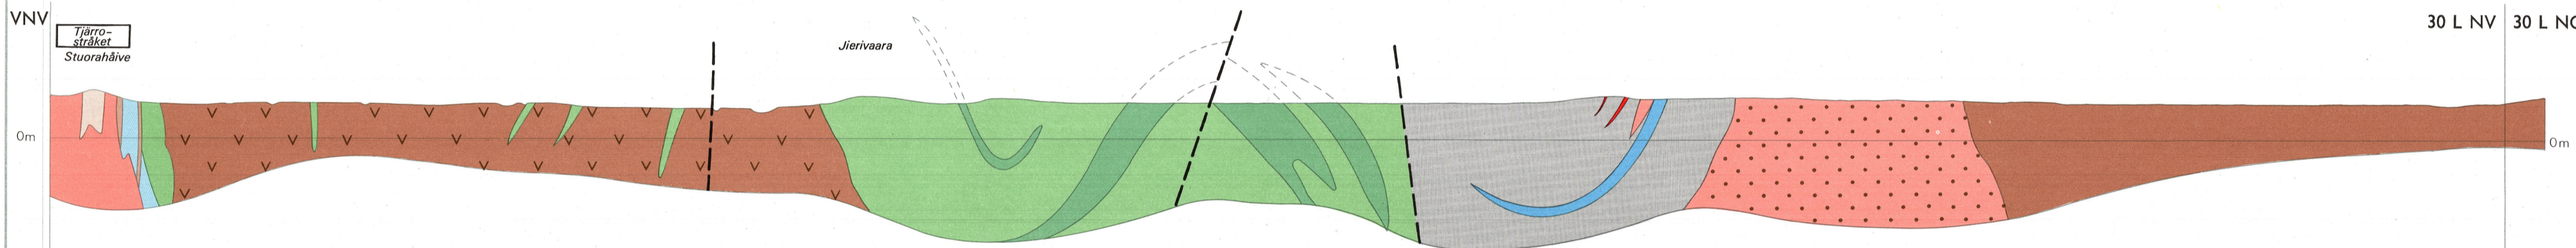

31 L KARESUANDO SV

31 L KARESUANDO SO

Profil I

30 L LANNAVAARA NV

30 L NV 30 L NO

Profil II

30 L LANNAVAARA NO

OSO

30 L LANNAVAARA SV

Ö

Profil III

PROFILER GENOM BERGGRUNDEN  
30 L LANNAVAARA / 31 L KARESUANDO

SGU Ser. Af 25-30 Pl. 1

Legend se berggrundskartan  
Profiles/across map-sheet 30 L Lannavaara and 31 L Karesuando

Legend see map-sheet

Längdskala - höjdskala 1:50 000

Horizontal and vertical scales 1:50 000