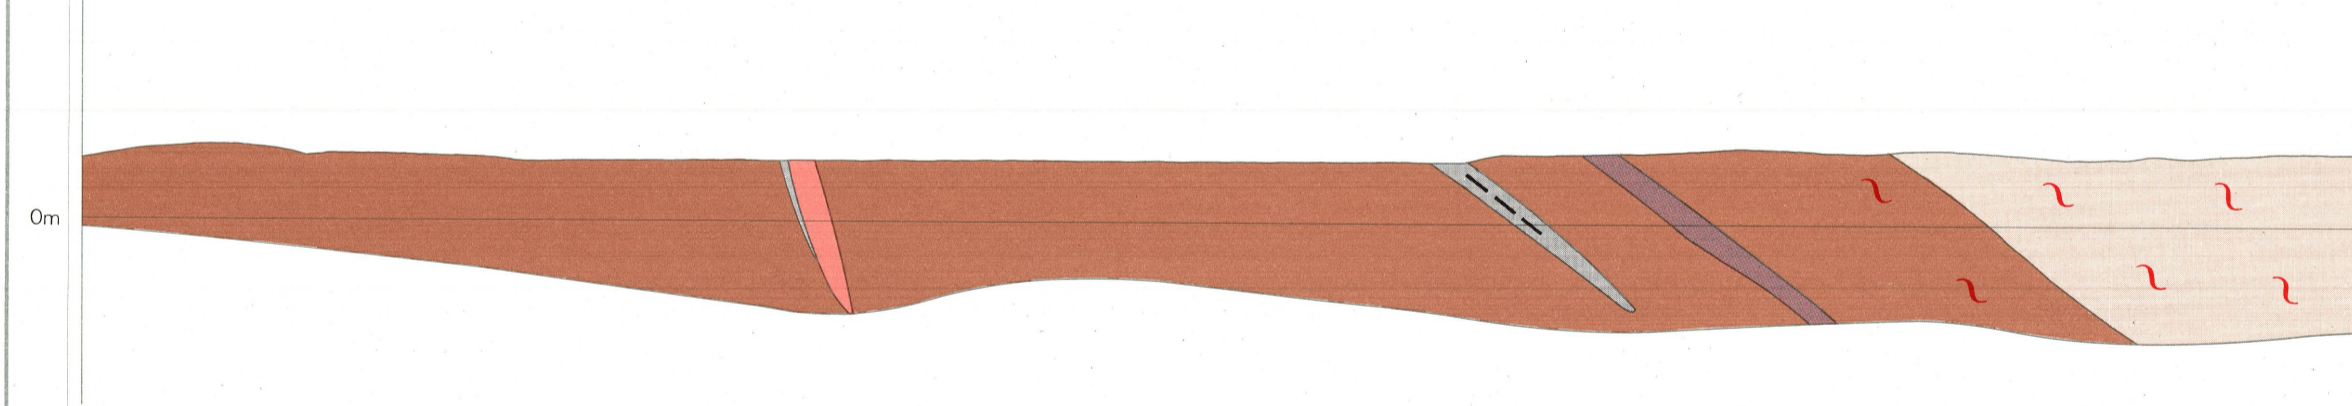

31 L KARESUANDO SV

31 L KARESUANDO SO

Profil I

30 L LANNAVAARA NV

30 L NV 30 L NO

Profil II

30 L LANNAVAARA NO

OSO

30 L LANNAVAARA SV

Ö

Profil III

PROFILER GENOM BERGGRUNDEN  
30 L LANNAVAARA / 31 L KARESUANDO

SGU Ser. Af 25-30 Pl. 1

Legend se berggrundskartan  
Profiles/across map-sheet 30 L Lannavaara and 31 L Karesuando

Legend see map-sheet

Längdskala - höjdskala 1:50 000

Horizontal and vertical scales 1:50 000