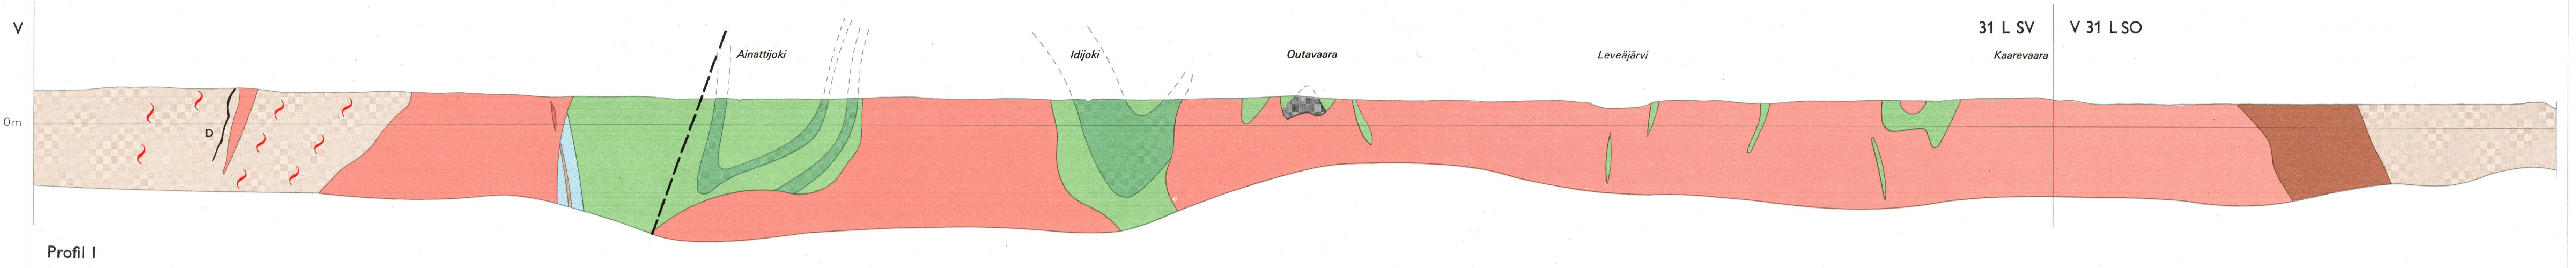

31 L KARESUANDO SV

31 L KARESUANDO SO

Profil I

30 L LANNAVAARA NV

30 L NV 30 L NO

Profil II

30 L LANNAVAARA NO

OSO

30 L LANNAVAARA SV

Ö

Profil III

PROFILER GENOM BERGGRUNDEN  
30 L LANNAVAARA / 31 L KARESUANDO

SGU Ser. Af 25-30 Pl. 1

Legend se berggrundskartan  
Profiles/across map-sheet 30 L Lannavaara and 31 L Karesuando

Legend see map-sheet

Längdskala - höjdskala 1:50 000

Horizontal and vertical scales 1:50 000