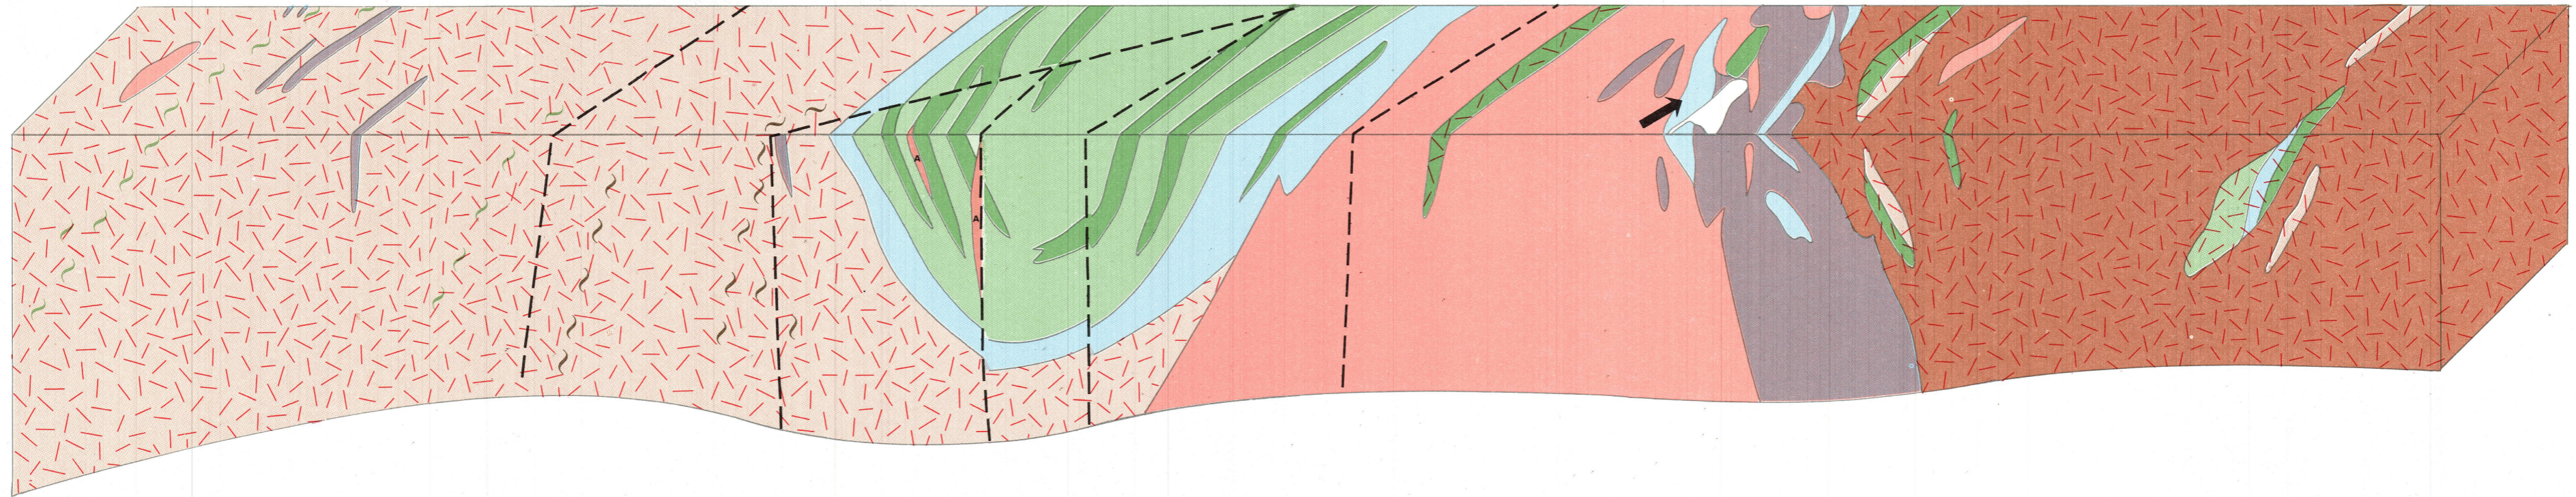

**BLOCKDIAGRAM GENOM  
BERGGRUNDEN INOM 30K SOPPERO SO**

Block diagram from the map-sheet 30K Soppero SO

Teckenförklaring se berggrundskartan

Legend see map-sheet

Längdskala—höjdskala 1:50000

Horizontal and vertical scales 1:50000

**30K SOPPERO SO**

**Blockdiagram I**