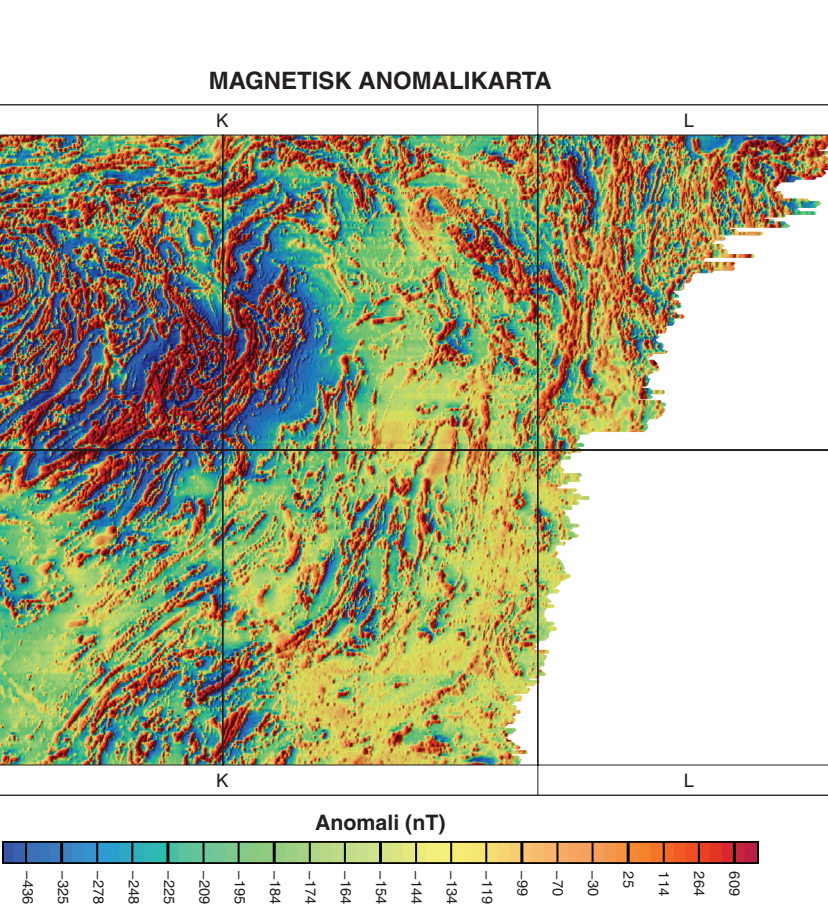

Den geologiska karteringen av kartområdet 21K NV och 21K NV utfördes under 1995 och 1996 under ledning av Lars Kravén. Kartan är baserad på en mängd olika källor, inklusive tidigare kartor från SGU och andra myndigheter...

Huvudkontor/Head Office: Box 670, Besöks Väst, Västerbotten, SE-751 78 Uppsala, Sweden...

Filialkontor/Regional Office: Gäddede, SE-715 20 Örebro, Sweden; Gäddede, SE-715 20 Örebro, Sweden; Gäddede, SE-715 20 Örebro, Sweden...

Skala 1:50 000. © Sveriges geologiska undersökning (SGU), 2004. Topografisk underlag: Ur-GSD - Terrängkartan, ÖL-amerikanska, Gäddede, Örebro: 2000/174.

SGU serie Ai nr 186 BERGGRUNDSKARTAN 21L ÅNÅSET NV