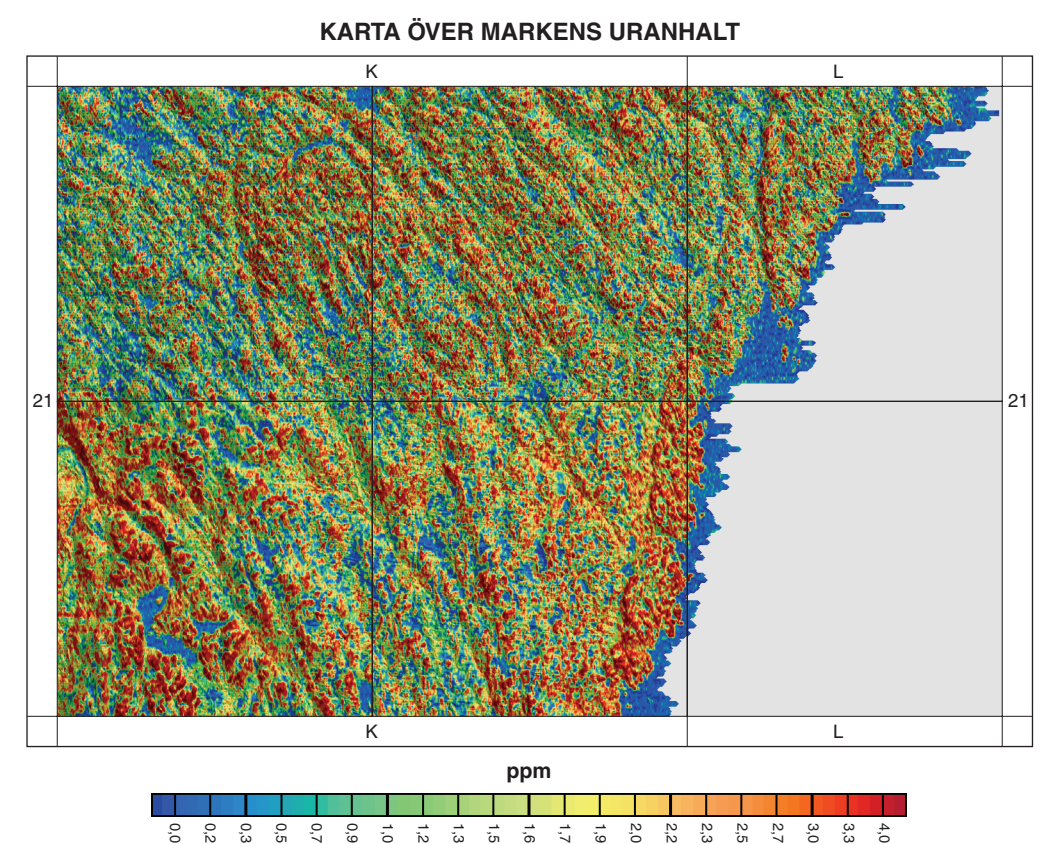

KARTA ÖVER MARKENS URANHALT

Karta över markens uranhalt över kartbladsområdet 21K Roberfors och 21L Ånåset (skala 1:600 000). Kartan visar den beräknade fördelningen av uran i markens yttre skikt. Halten uran är uttryckt i ppm ekvivalent uranhalt...

Berggrundskartan 21L Ånåset NV Bedrock map. Includes a scale of 1:50 000, a small inset map of Sweden, and the Swedish Geological Survey logo.