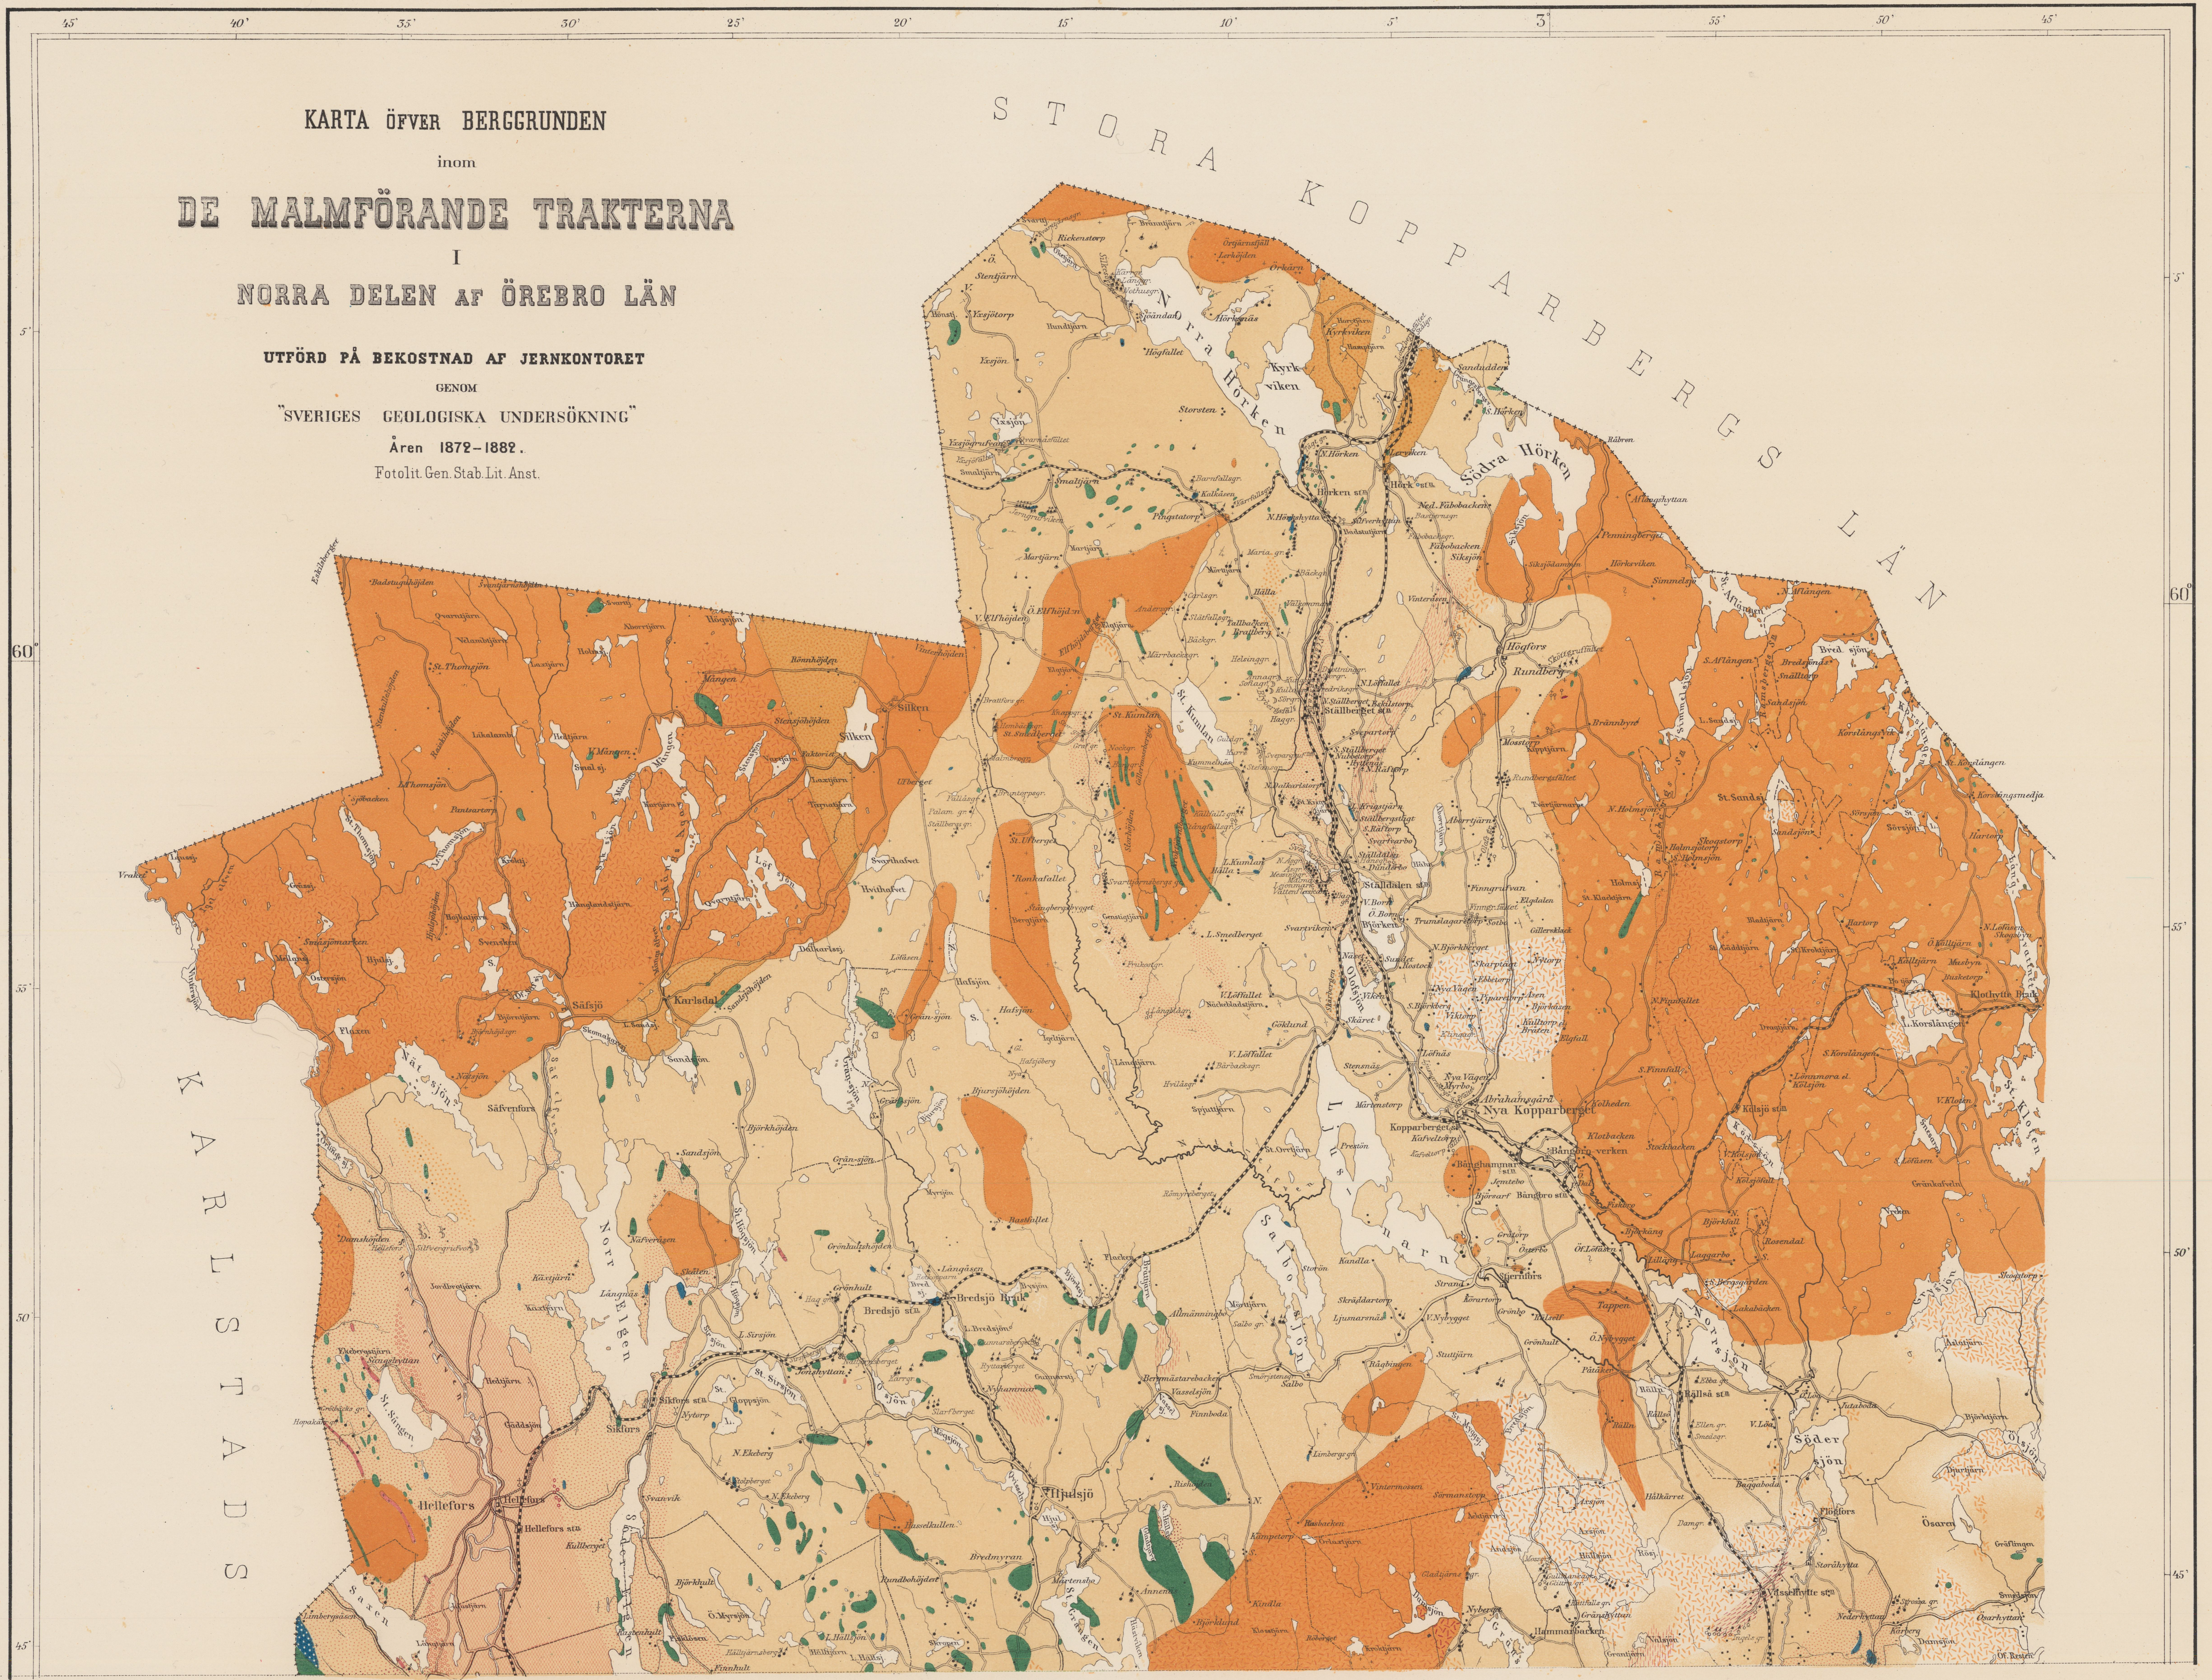

Korrekturen

SVERIGES GEOLOGISKA UNDERSÖKNING
Ser. B. b. N. 3.

KARTA ÖFVER BERGGRUNDEN
inom
DE MALMFÖRANDE TRAKTERNA
I
NORRA DELEN AF ÖREBRO LÄN

UTFÖRD PÅ BEKOSTNAD AF JERNKONTORET
GENOM
"SVERIGES GEOLOGISKA UNDERSÖKNING"
Åren 1872-1882.
Fotolit. Gen. Stab. Lit. Anst.

KARTA ÖFVER BERGGRUNDEN
inom
DE MALMFÖRANDE TRAKTERNA
I
NORRA DELEN AF ÖREBRO LÄN

UTFÖRD PÅ BEKOSTNAD AF JERNKONTORET
GENOM
"SVERIGES GEOLOGISKA UNDERSÖKNING"
Åren 1872-1882.