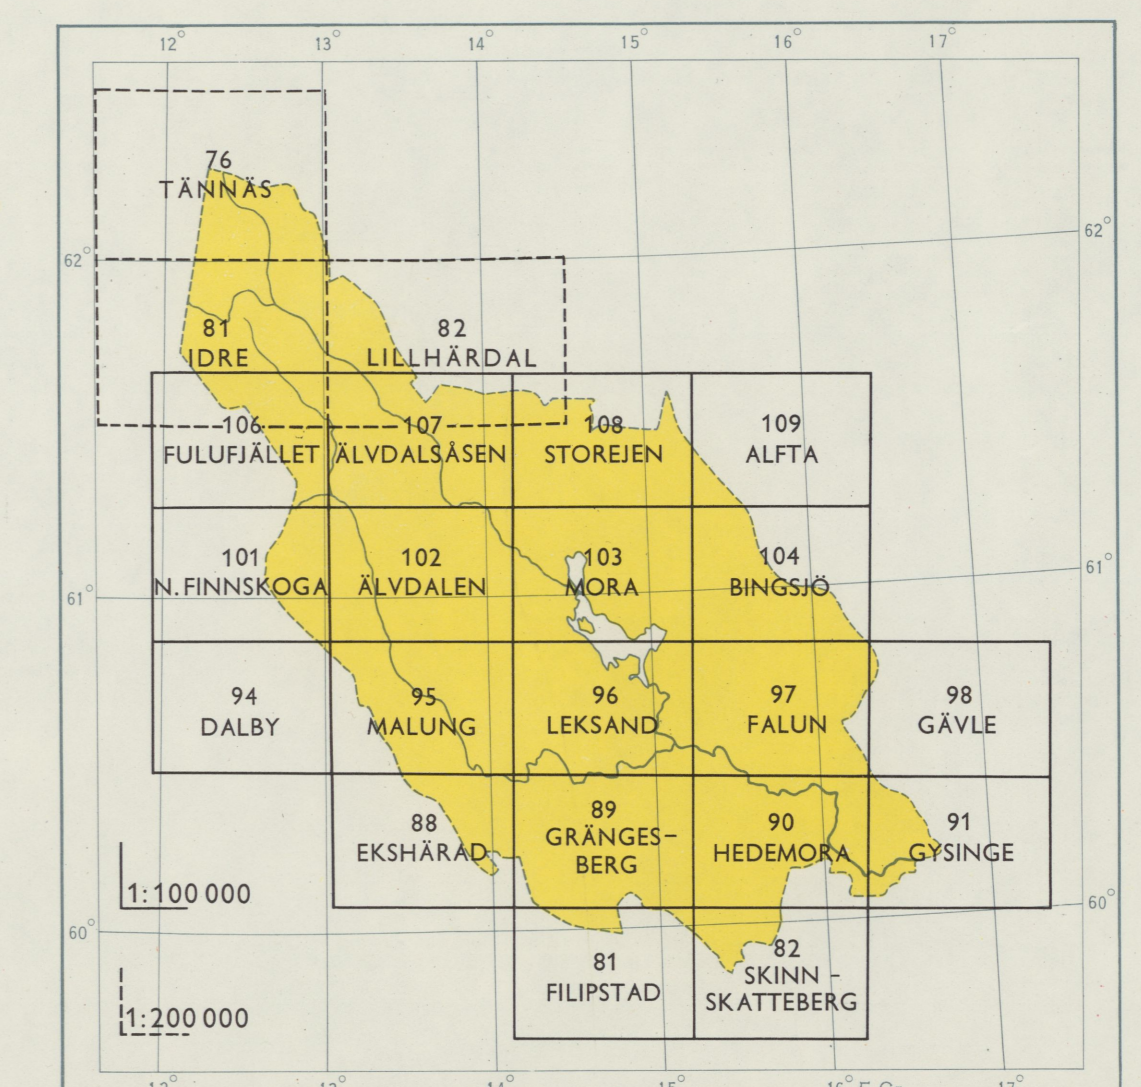

# BERGGRUNDSKARTA ÖVER KOPPARBERGS LÄN

PRE-QUATERNARY ROCKS OF THE  
KOPPARBERG COUNTY

Utarbetad vid  
SVRIGES GEOLOGISKA UNDERSÖKNING  
av  
SVEN HJELMQVIST

Skala 1:200 000

BLADINDDELNING TILL DE TOPOGRAFISKA KARTORNA  
SHEETS OF THE TOPOGRAPHICAL MAPS