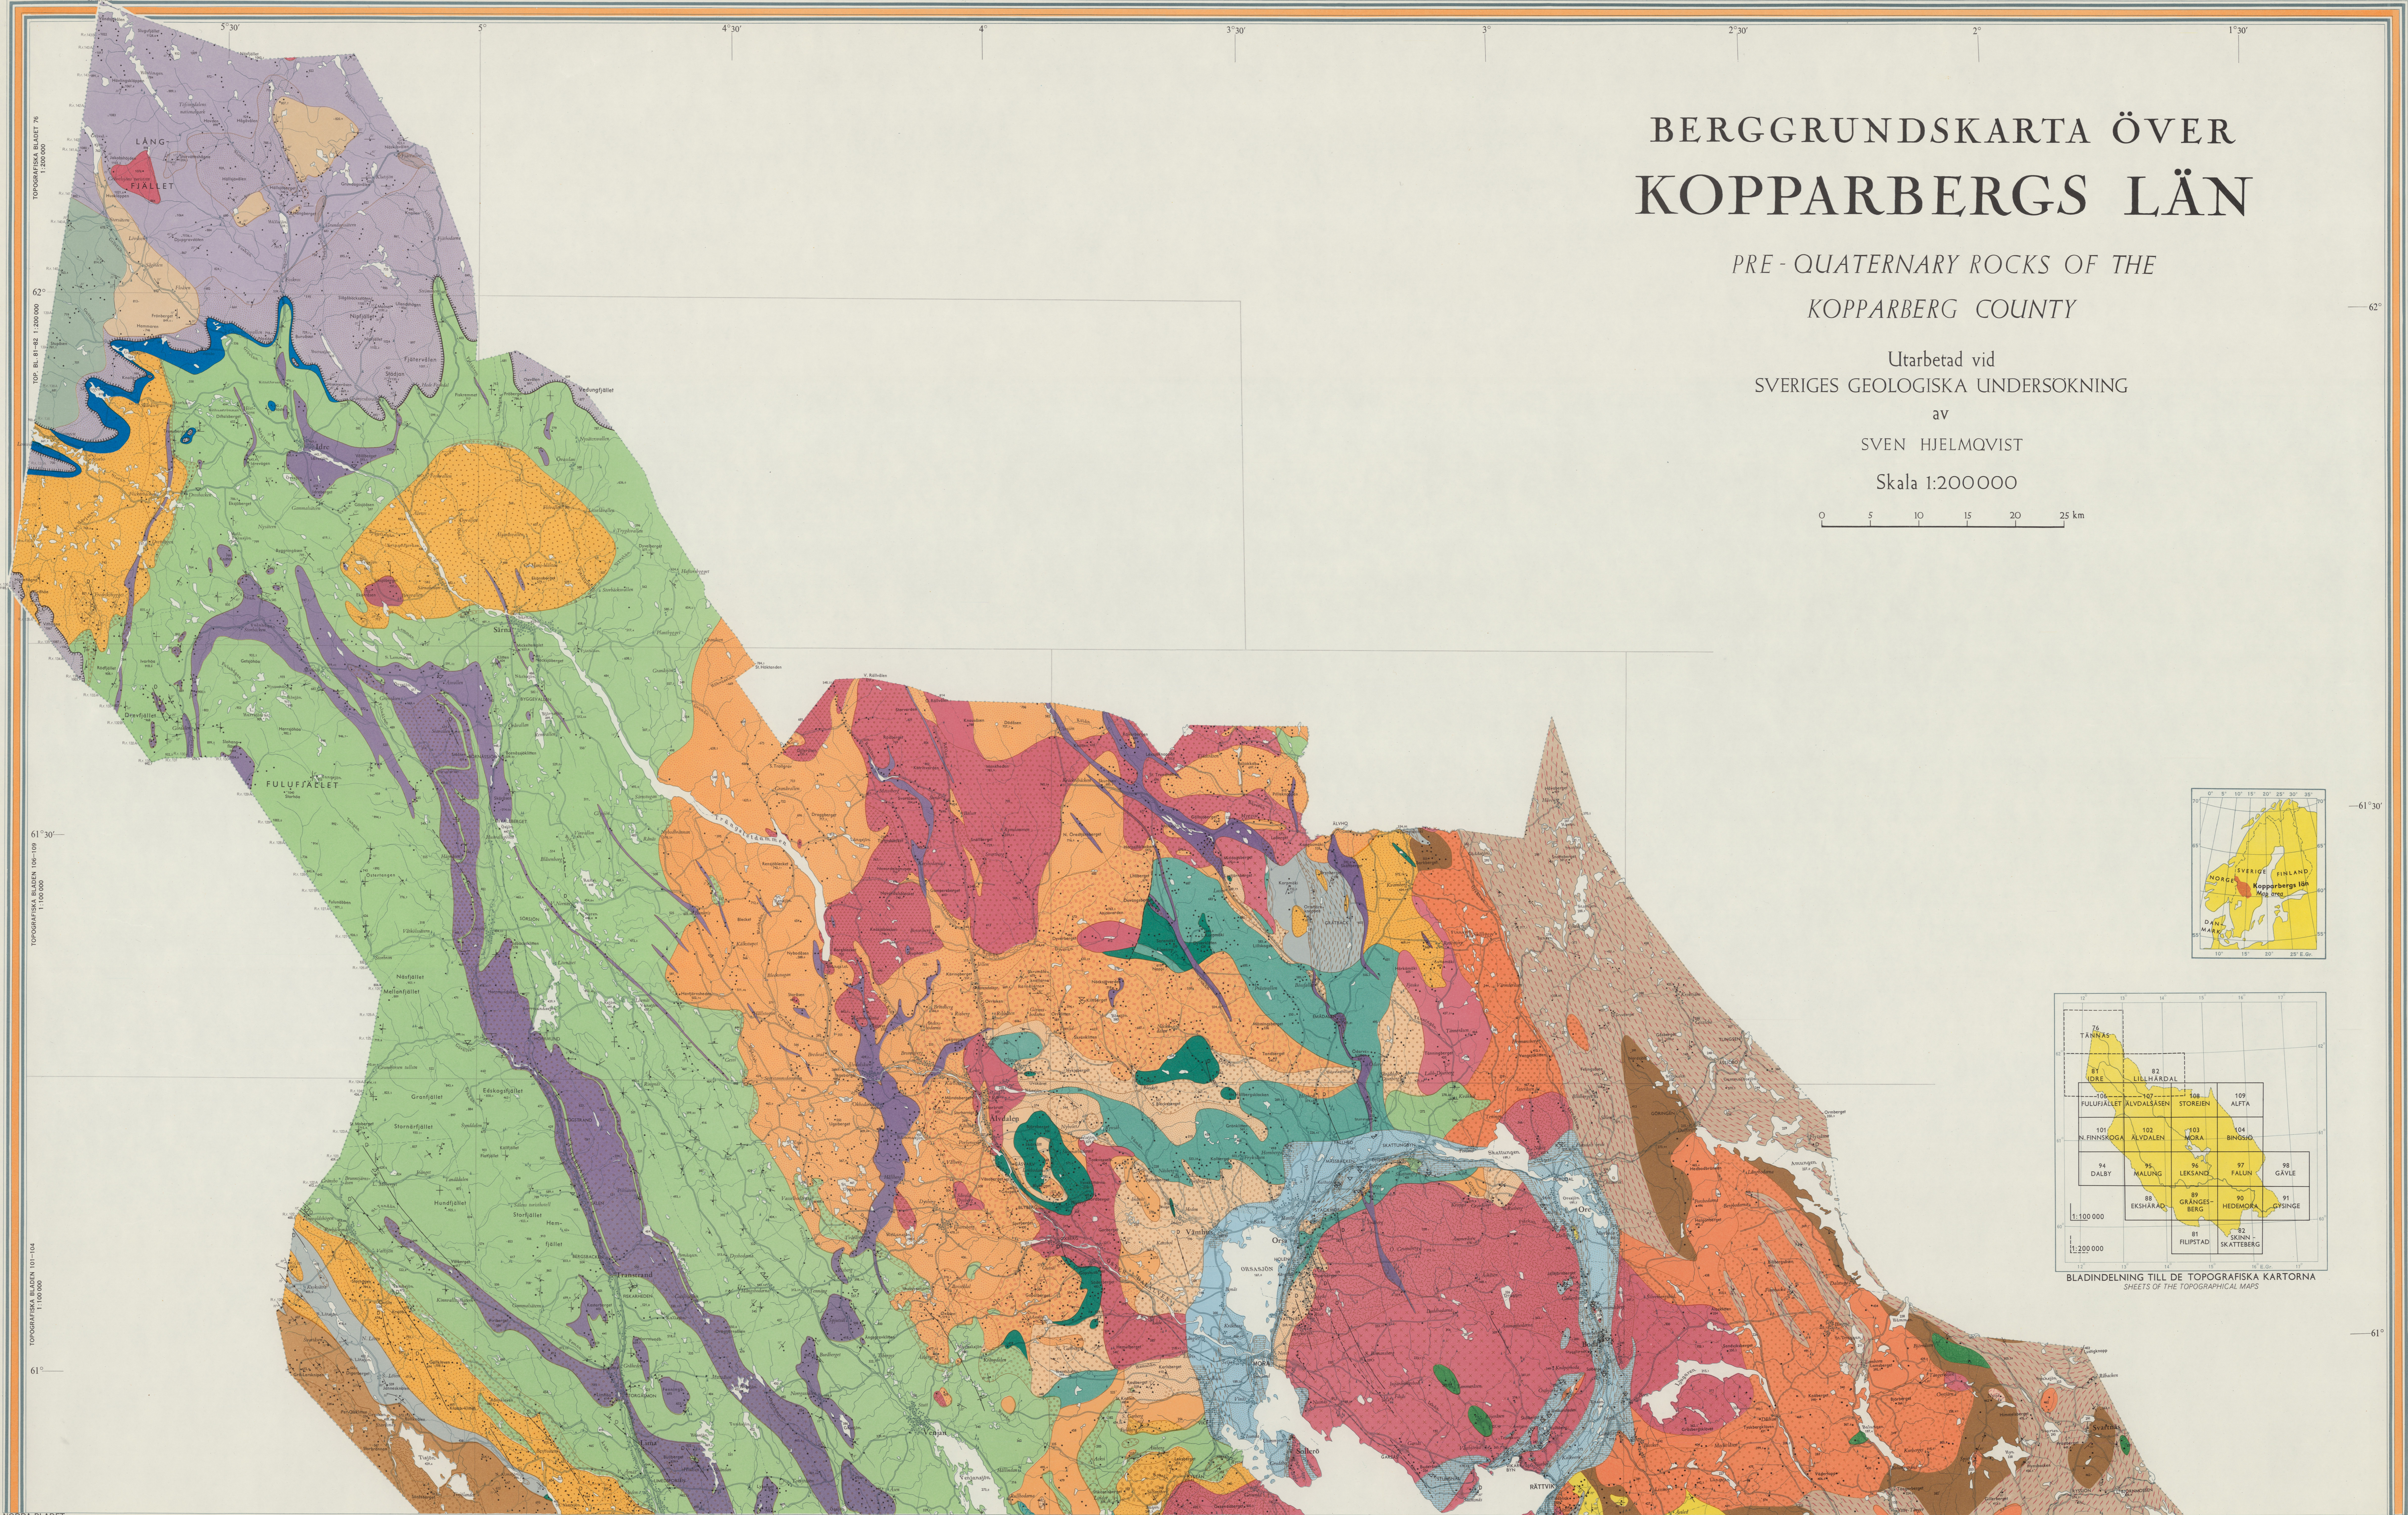

# BERGGRUNDSKARTA ÖVER KOPPARBERGS LÄN

PRE-QUATERNARY ROCKS OF THE  
KOPPARBERG COUNTY

Utarbetad vid  
SVRIGES GEOLOGISKA UNDERSÖKNING  
av  
SVEN HJELMQVIST

Skala 1:200 000

BLADINDDELNING TILL DE TOPOGRAFISKA KARTORNA  
SHEETS OF THE TOPOGRAPHICAL MAPS