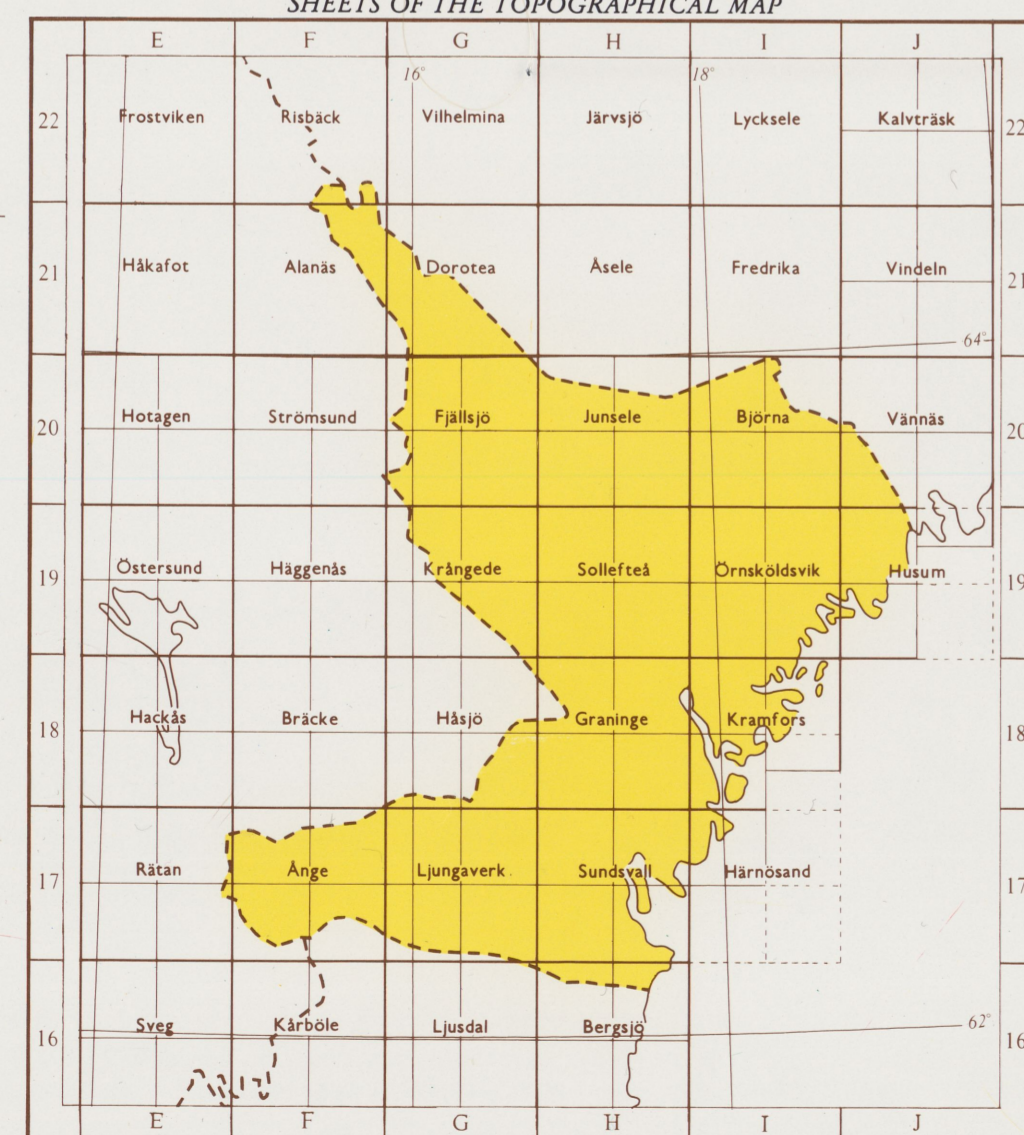

# JORDARTSKARTA ÖVER VÄSTERNORRLANDS LÄN

OCH FÖRUTVARANDE FJÄLLSJÖ K: N

*QUATERNARY DEPOSITS  
OF VÄSTERNORRLAND COUNTY*

UTARBETAD VID SVERIGES GEOLOGISKA UNDERSÖKNING AV  
JAN LUNDQVIST

1984

Skala 1:200 000

KARTERAT OMRÅDE  
MAP AREA

BLADINDELNING TILL TOPOGRAFISKA KARTAN  
SHEETS OF THE TOPOGRAPHICAL MAP

BLADINDELNING  
MAP INDEX