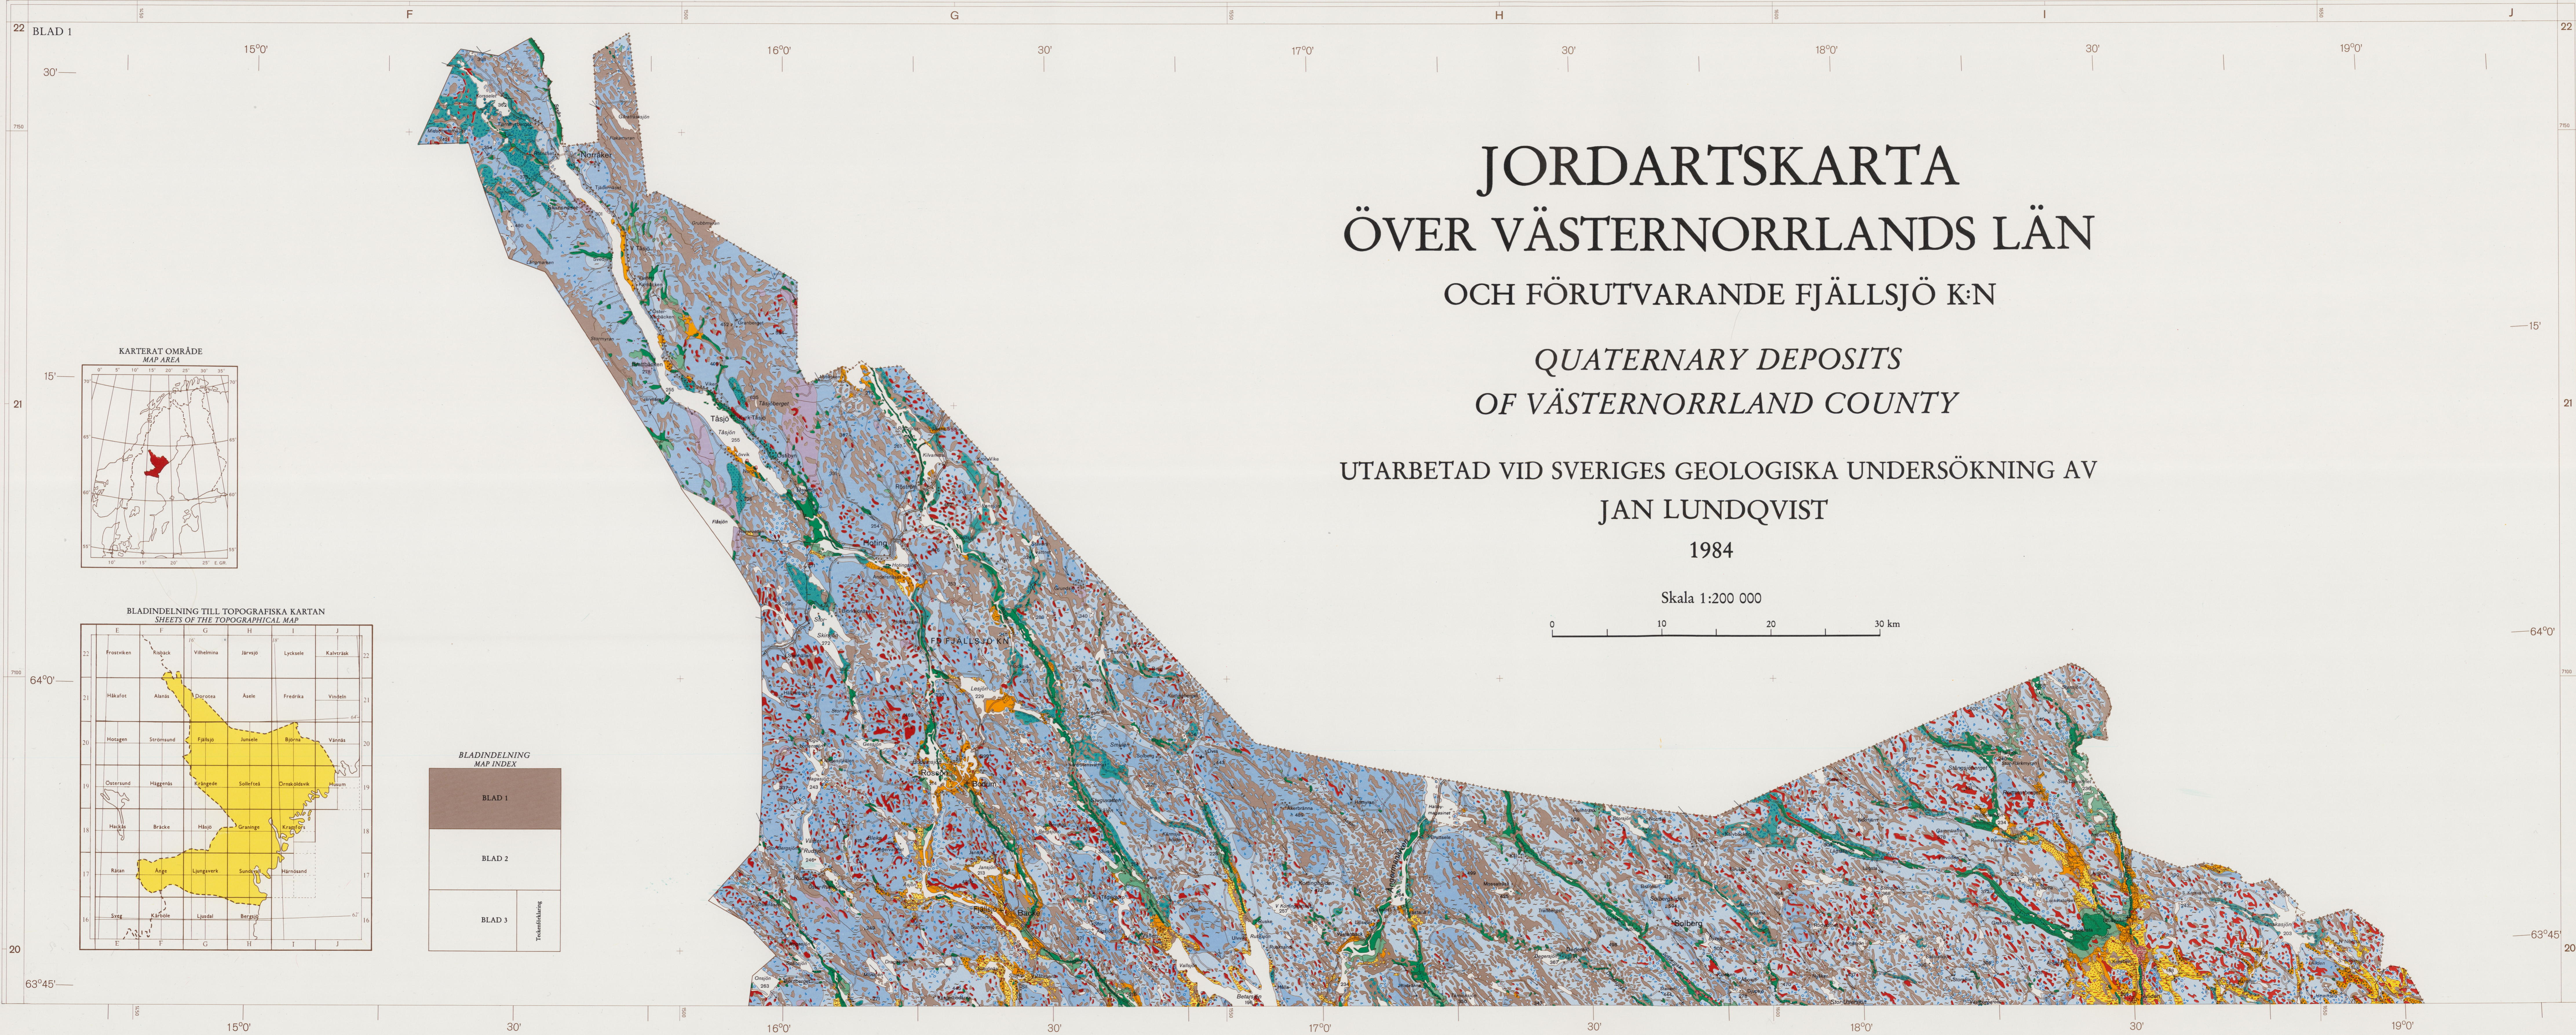

# JORDARTSKARTA ÖVER VÄSTERNORRLANDS LÄN

OCH FÖRUTVARANDE FJÄLLSJÖ K: N

*QUATERNARY DEPOSITS  
OF VÄSTERNORRLAND COUNTY*

UTARBETAD VID SVERIGES GEOLOGISKA UNDERSÖKNING AV  
JAN LUNDQVIST

1984

Skala 1:200 000

KARTERAT OMRÅDE  
MAP AREA

BLADINDELNING TILL TOPOGRAFISKA KARTAN  
SHEETS OF THE TOPOGRAPHICAL MAP

BLADINDELNING  
MAP INDEX